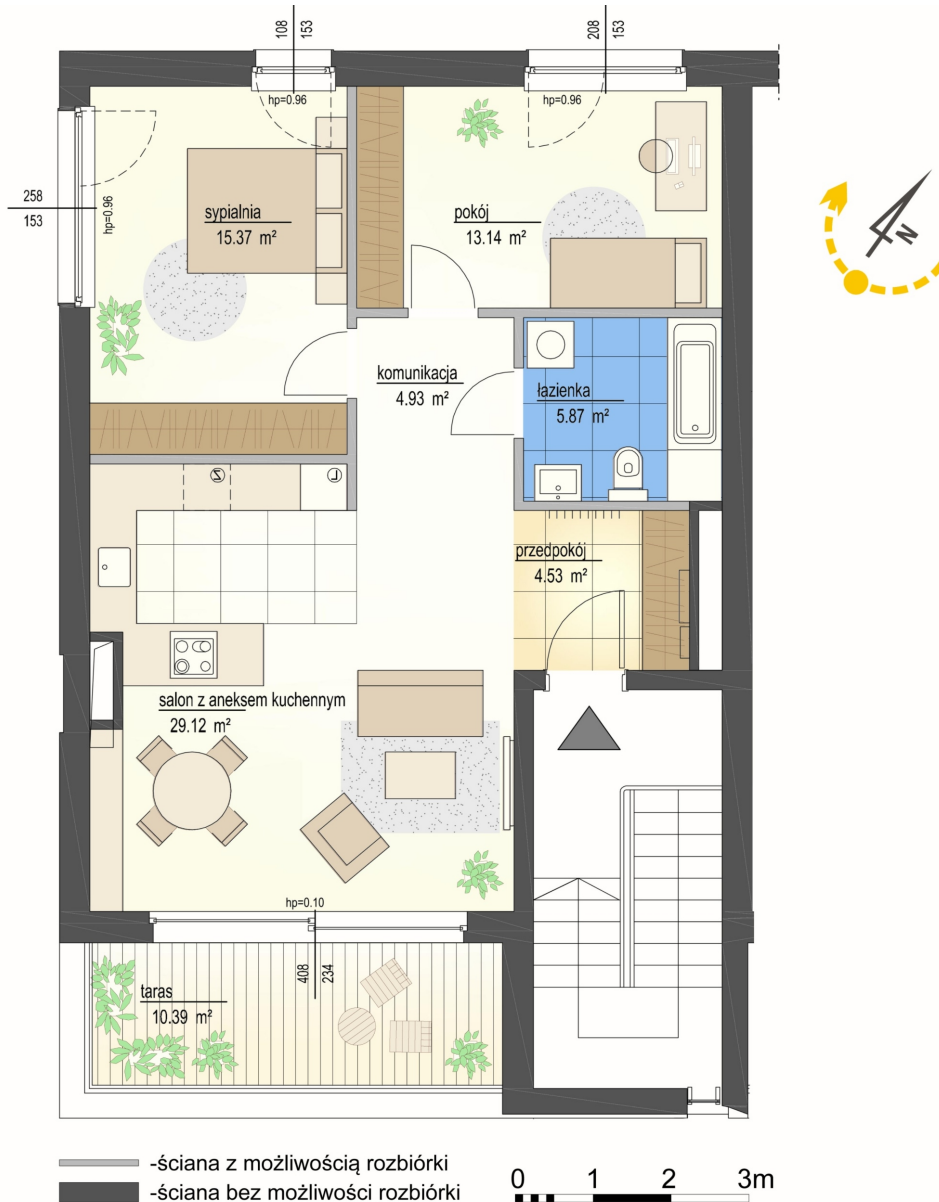

## Szumu Drzew i Kwiatu Paproci K28-S1 mieszkanie 2

Numer:	2
Klatka:	1
Piętro:	Piętro II
Metraż:	72,96 m <sup>2</sup>
Pokoje:	3
Cena brutto / m <sup>2</sup> :	21 000 zł
Cena brutto:	1 532 160 zł