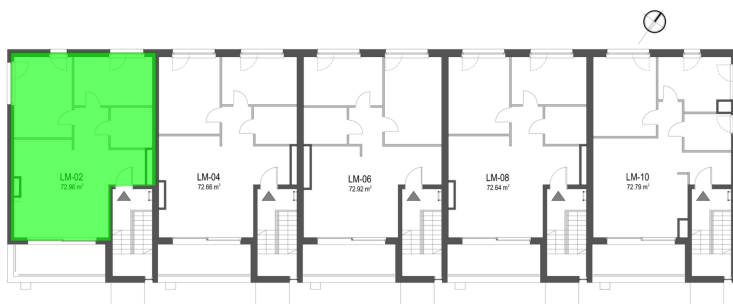

## Szumu Drzew i Kwiatu Paproci K28-S1 mieszkanie 2

Numer:	2
Klatka:	1
Piętro:	Piętro II
Metraż:	72,96 m <sup>2</sup>
Pokoje:	3
Cena brutto / m <sup>2</sup> :	21 000 zł
Cena brutto:	1 532 160 zł