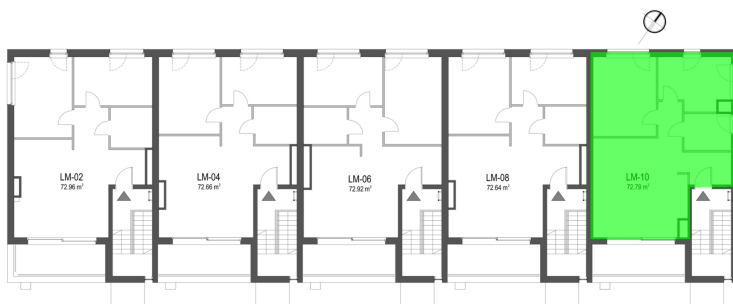

Szumu Drzew i Kwiatu Paproci K28-S1 mieszkanie 10

Numer:	10
Klatka:	1
Piętro:	Piętro II
Metraż:	72,79 m ²
Pokoje:	3
Cena brutto / m²:	21 000 zł
Cena brutto:	1 528 590 zł

Dane zawarte w powyższej karcie mieszkania są wyłącznie informacją handlową i nie stanowią oferty w rozumieniu Kodeksu Cywilnego. Karta została sporządzona w oparciu o projekt budowlany, mogą wystąpić niewielkie różnice w powierzchniach związane z koordynacją branżową. Powierzchnie podano z uwzględnieniem wypraw tynkarskich i wykończeń. Przedstawiona aranżacja mieszkania ma charakter poglądowy.