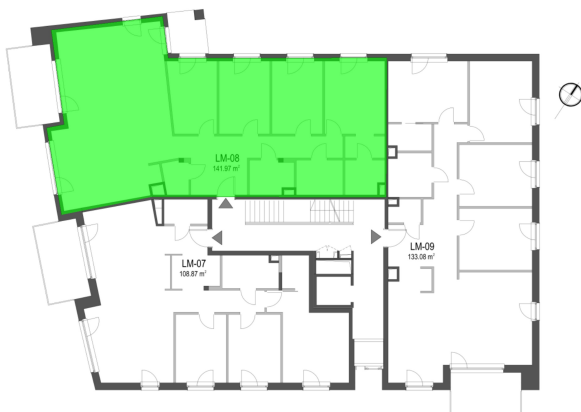

Szumu Drzew I Kwiatu Paproci K23 WM3 mieszkanie 8

Numer:	8
Klatka:	1
Piętro:	Piętro II
Metraż:	141,97 m ²
Pokoje:	5
Cena brutto / m ² :	26 000 zł
Cena brutto:	3 691 200 zł

Dane zawarte w powyższej karcie mieszkania są wyłącznie informacją handlową i nie stanowią oferty w rozumieniu Kodeksu Cywilnego. Karta została sporządzona w oparciu o projekt budowlany, mogą wystąpić niewielkie różnice w powierzchniach związane z koordynacją branżową. Powierzchnie podano z uwzględnieniem wypraw tynkarskich i wykończeń. Przedstawiona aranżacja mieszkania ma charakter poglądowy.