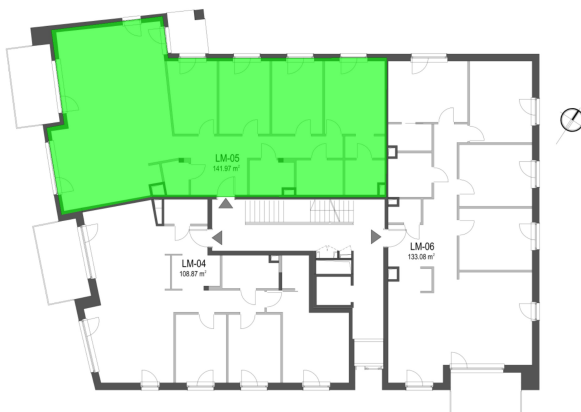

Szumu Drzew I Kwiatu Paproci K23 WM3 mieszkanie 5

Numer:	5
Klatka:	1
Piętro:	Piętro I
Metraż:	141,97 m ²
Pokoje:	5
Cena brutto / m ² :	25 000 zł
Cena brutto:	3 549 250 zł

Dane zawarte w powyższej karcie mieszkania są wyłącznie informacją handlową i nie stanowią oferty w rozumieniu Kodeksu Cywilnego. Karta została sporządzona w oparciu o projekt budowlany, mogą wystąpić niewielkie różnice w powierzchniach związane z koordynacją branżową. Powierzchnie podano z uwzględnieniem wypraw tynkarskich i wykończeń. Przedstawiona aranżacja mieszkania ma charakter poglądowy.