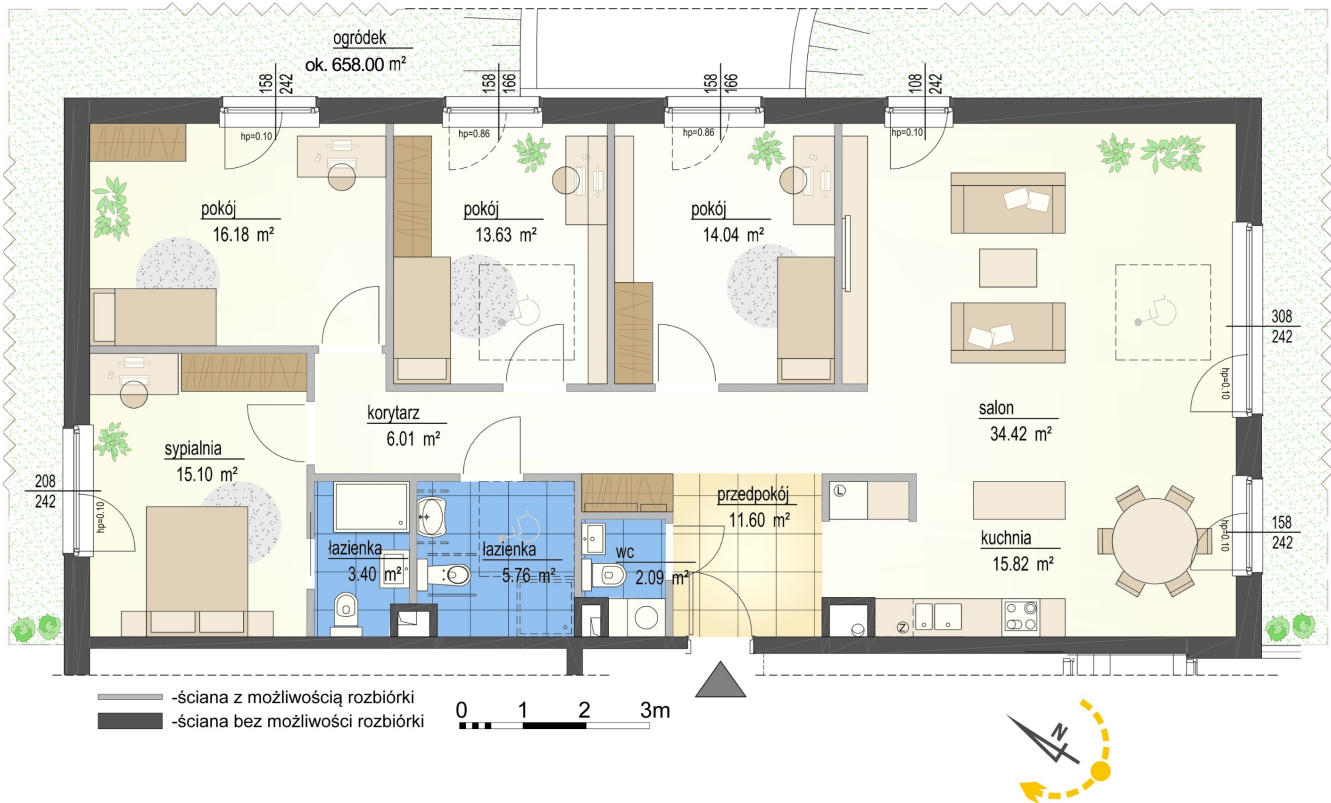

## Szumu Drzew I Kwiatu Paproci K23 WM3 mieszkanie 3

Numer:	3
Klatka:	1
Piętro:	Parter
Metraż:	138,05 m <sup>2</sup>
Pokoje:	5
Cena brutto / m <sup>2</sup> :	26 000 zł
Cena brutto:	3 589 300 zł
Dodatkowo:	Ogródek ok.: 658,00 m <sup>2</sup>

Dane zawarte w powyższej karcie mieszkania są wyłącznie informacją handlową i nie stanowią oferty w rozumieniu Kodeksu Cywilnego. Karta została sporządzona w oparciu o projekt budowlany, mogą wystąpić niewielkie różnice w powierzchniach związane z koordynacją branżową. Powierzchnie podano z uwzględnieniem wypraw tynkarskich i wykończeń. Przedstawiona aranżacja mieszkania ma charakter poglądowy.