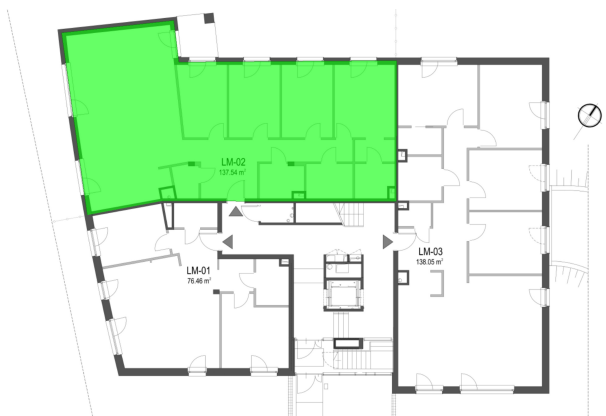

Szumu Drzew I Kwiatu Paproci K23 WM3 mieszkanie 2

Numer:	2
Klatka:	1
Piętro:	Parter
Metraż:	137,54 m ²
Pokoje:	5
Cena brutto / m²:	26 000 zł
Cena brutto:	3 576 000 zł
Dodatkowo:	Ogródek ok.: 375,00 m ²

Dane zawarte w powyższej karcie mieszkania są wyłącznie informacją handlową i nie stanowią oferty w rozumieniu Kodeksu Cywilnego. Karta została sporządzona w oparciu o projekt budowlany, mogą wystąpić niewielkie różnice w powierzchniach związane z koordynacją branżową. Powierzchnie podano z uwzględnieniem wypraw tynkarskich i wykończeń. Przedstawiona aranżacja mieszkania ma charakter poglądowy.