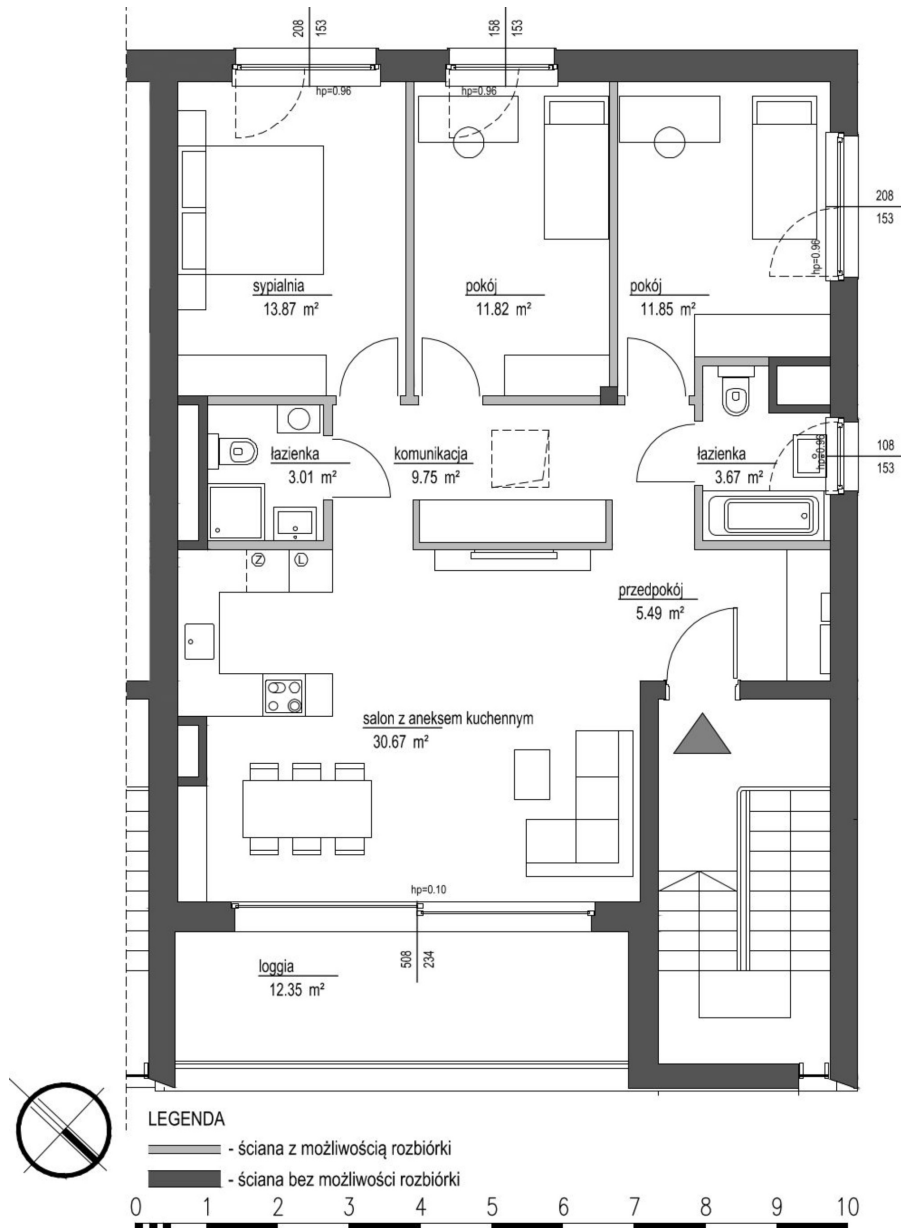

Szumu Drzew i Kwiatu Paproci K23 S2 mieszkanie 6

Numer:	6
Klatka:	1
Piętro:	Piętro II
Metraż:	90,13 m ²
Pokoje:	4
Cena brutto / m²:	20 000 zł
Cena brutto:	1 802 600 zł