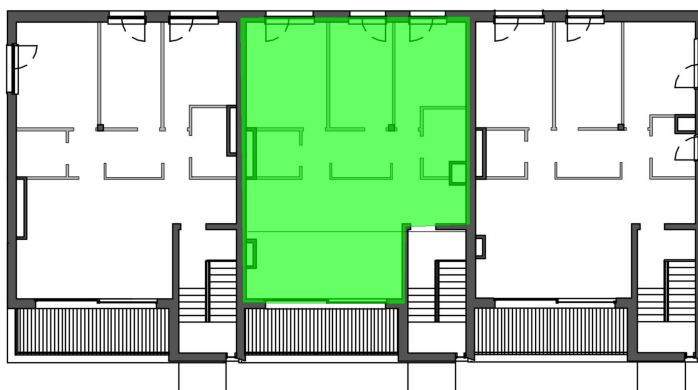

Szumu Drzew i Kwiatu Paproci K23 S2 mieszkanie 4

| | |
|--------------------------------|----------------------|
| Numer: | 4 |
| Klatka: | 1 |
| Piętro: | Piętro II |
| Metraż: | 89,95 m ² |
| Pokoje: | 4 |
| Cena brutto / m ² : | 19 500 zł |
| Cena brutto: | 1 754 000 zł |