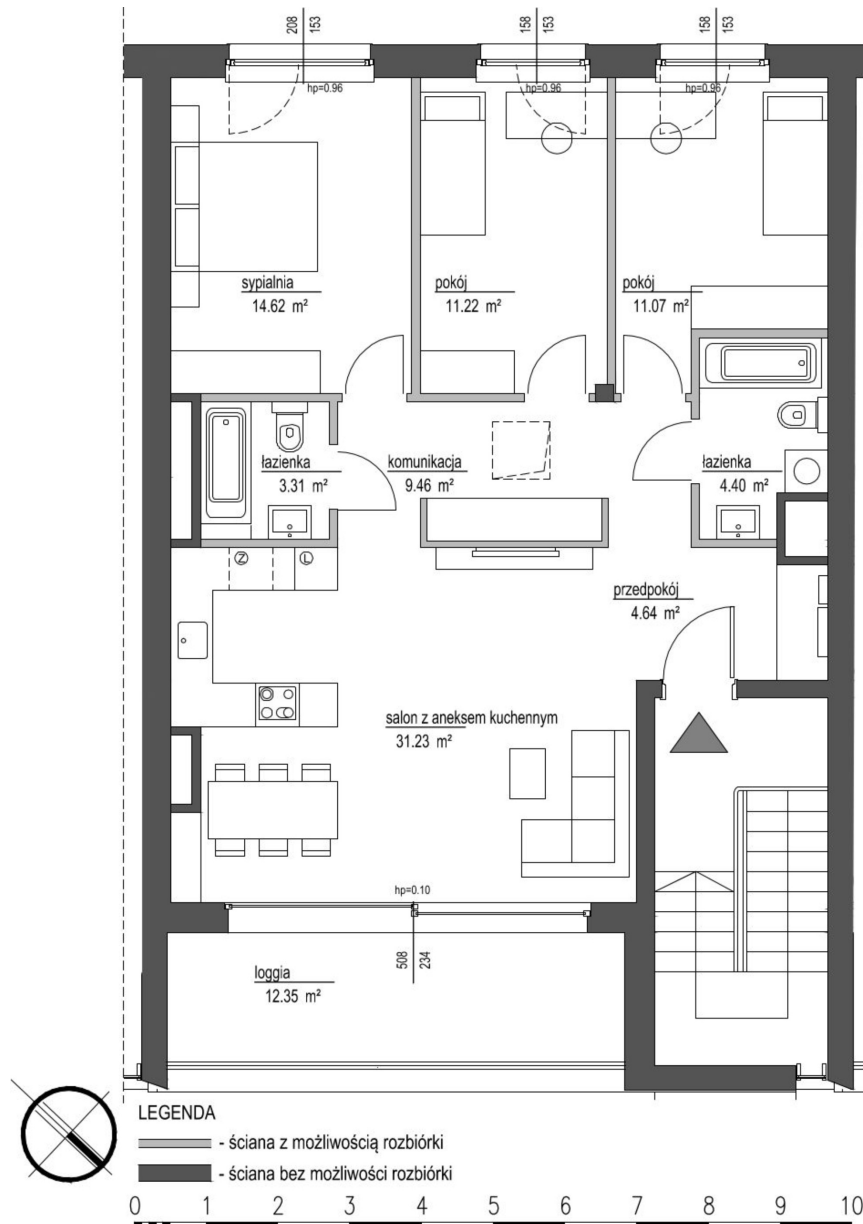

Szumu Drzew i Kwiatu Paproci K23 S2 mieszkanie 4

| | |
|--------------------------------|----------------------|
| Numer: | 4 |
| Klatka: | 1 |
| Piętro: | Piętro II |
| Metraż: | 89,95 m ² |
| Pokoje: | 4 |
| Cena brutto / m ² : | 19 500 zł |
| Cena brutto: | 1 754 000 zł |