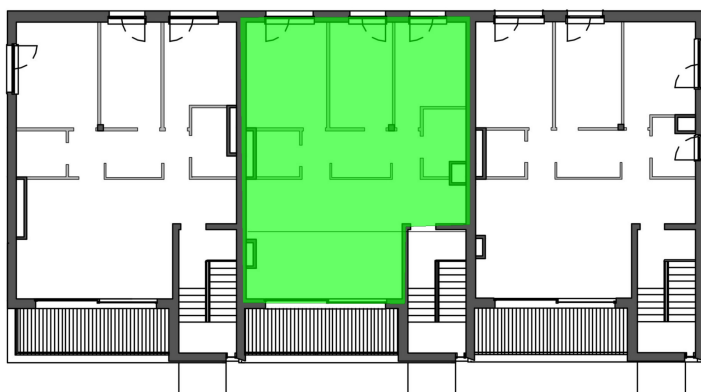

Szumu Drzew i Kwiatu Paproci K23 S2 mieszkanie 4

Numer:	4
Klatka:	1
Piętro:	Piętro II
Metraż:	89,95 m ²
Pokoje:	4
Cena brutto / m²:	19 500 zł
Cena brutto:	1 754 000 zł