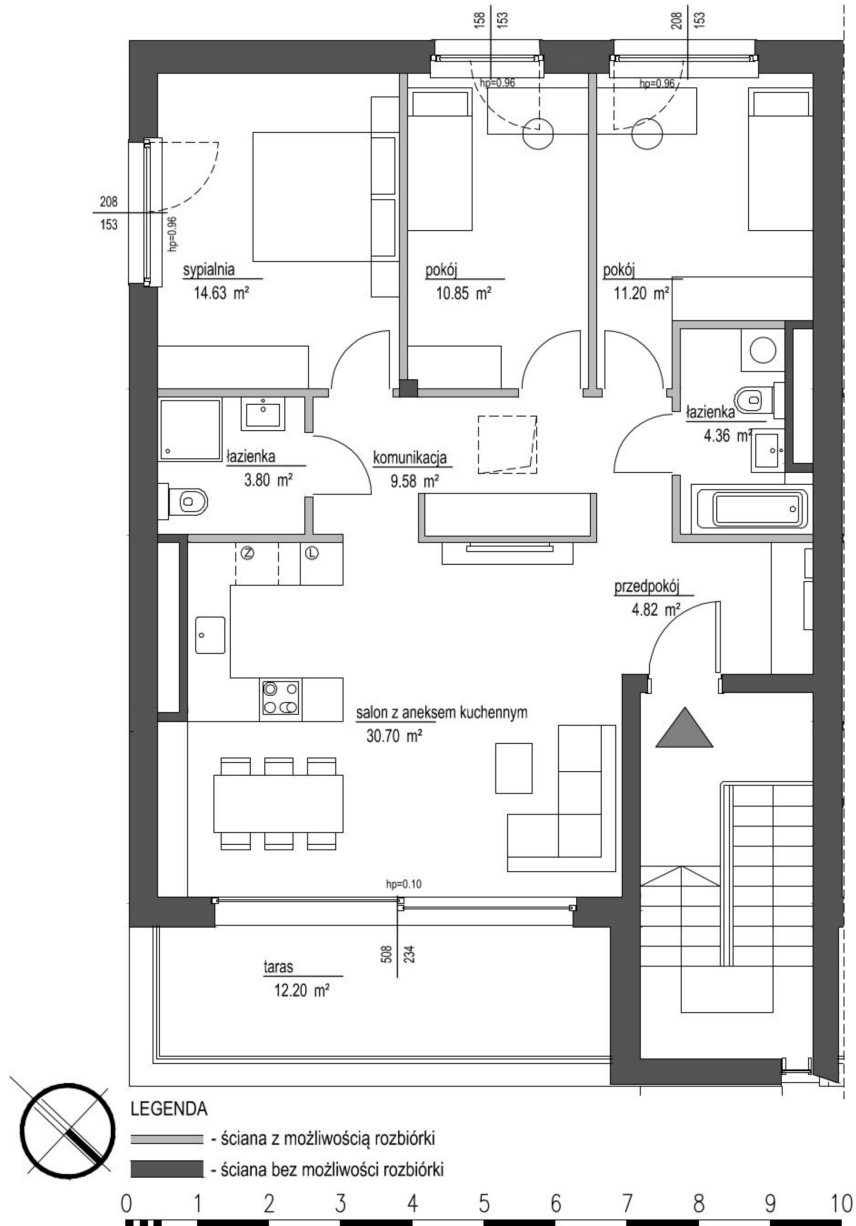

Szumu Drzew i Kwiatu Paproci K23 S2 mieszkanie 2

Numer:	2
Klatka:	1
Piętro:	Piętro II
Metraż:	89,94 m ²
Pokoje:	4
Cena brutto / m²:	20 000 zł
Cena brutto:	1 798 800 zł

Dane zawarte w powyższej karcie mieszkania są wyłącznie informacją handlową i nie stanowią oferty w rozumieniu Kodeksu Cywilnego. Karta została sporządzona w oparciu o projekt budowlany, mogą wystąpić niewielkie różnice w powierzchniach związane z koordynacją branżową. Powierzchnie podano z uwzględnieniem wypraw tynkarskich i wykończeń. Przedstawiona aranżacja mieszkania ma charakter poglądowy.