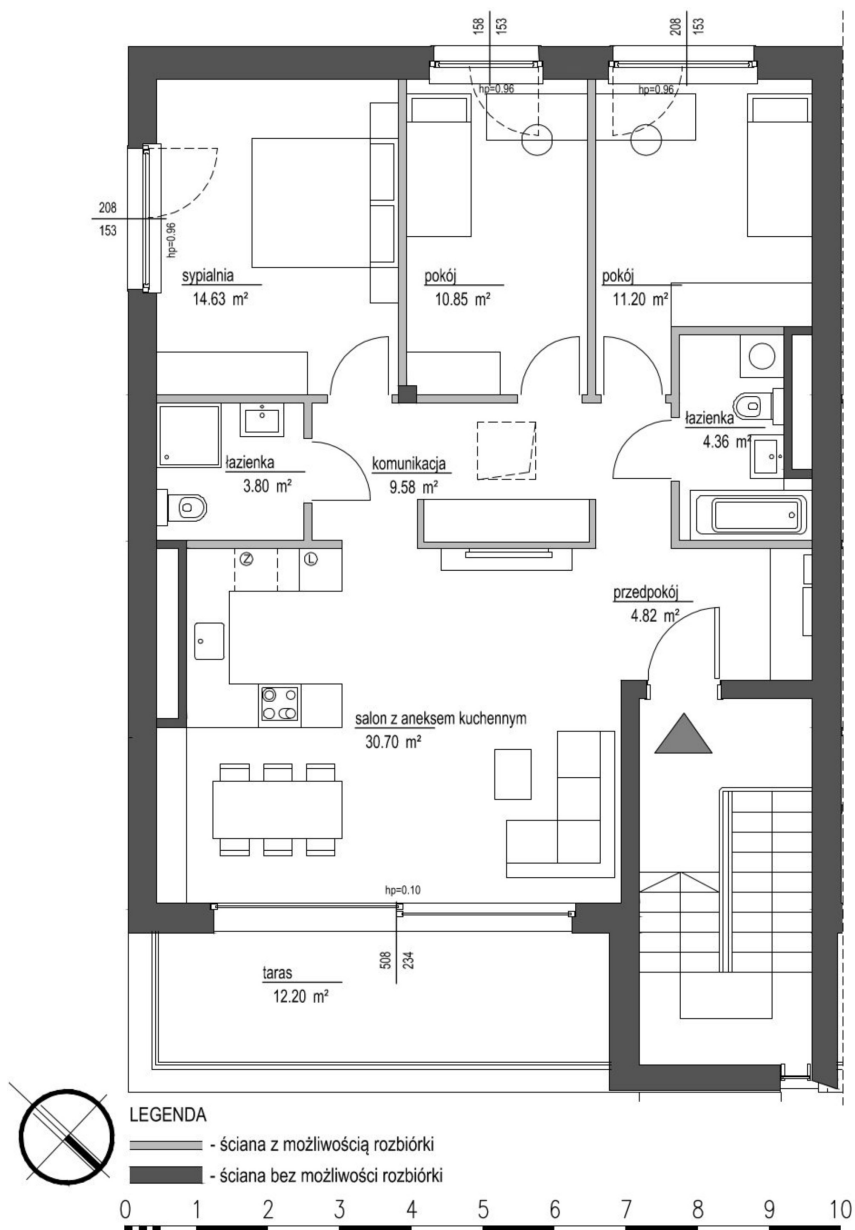

Szumu Drzew i Kwiatu Paproci K23 S2 mieszkanie 2

Numer:	2
Klatka:	1
Piętro:	Piętro II
Metraż:	89,94 m ²
Pokoje:	4
Cena brutto / m²:	20 000 zł
Cena brutto:	1 798 800 zł