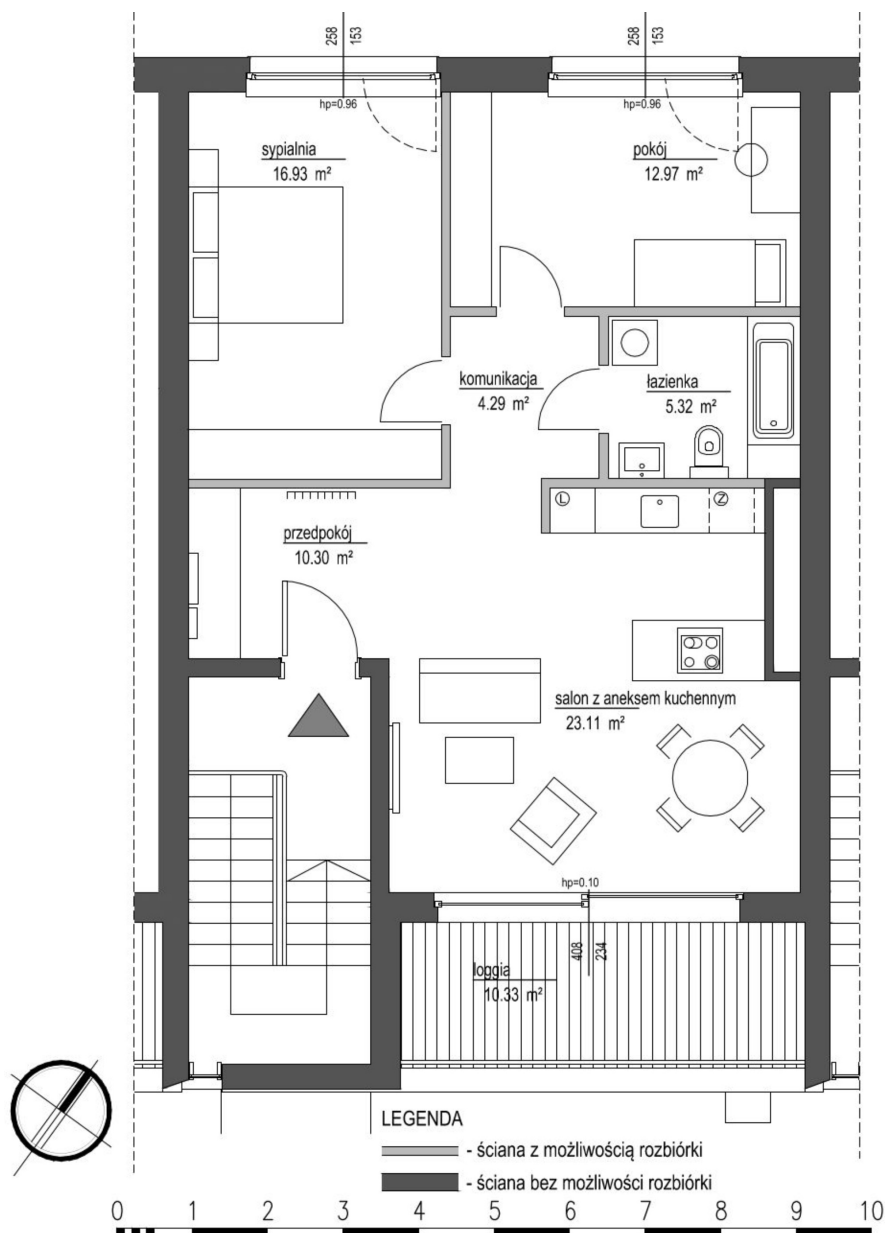

Szumu Drzew i Kwiatu Paproci K23 S1 mieszkanie 6

Numer:	6
Klatka:	1
Piętro:	Piętro II
Metraż:	72,92 m ²
Pokoje:	3
Cena brutto / m²:	20 000 zł
Cena brutto:	1 458 400 zł