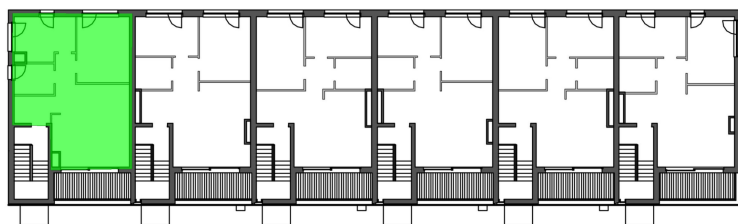

Szumu Drzew i Kwiatu Paproci K23 S1 mieszkanie 2

Numer:	2
Klatka:	1
Piętro:	Piętro II
Metraż:	72,77 m ²
Pokoje:	3
Cena brutto / m²:	21 499 zł
Cena brutto:	1 564 500 zł