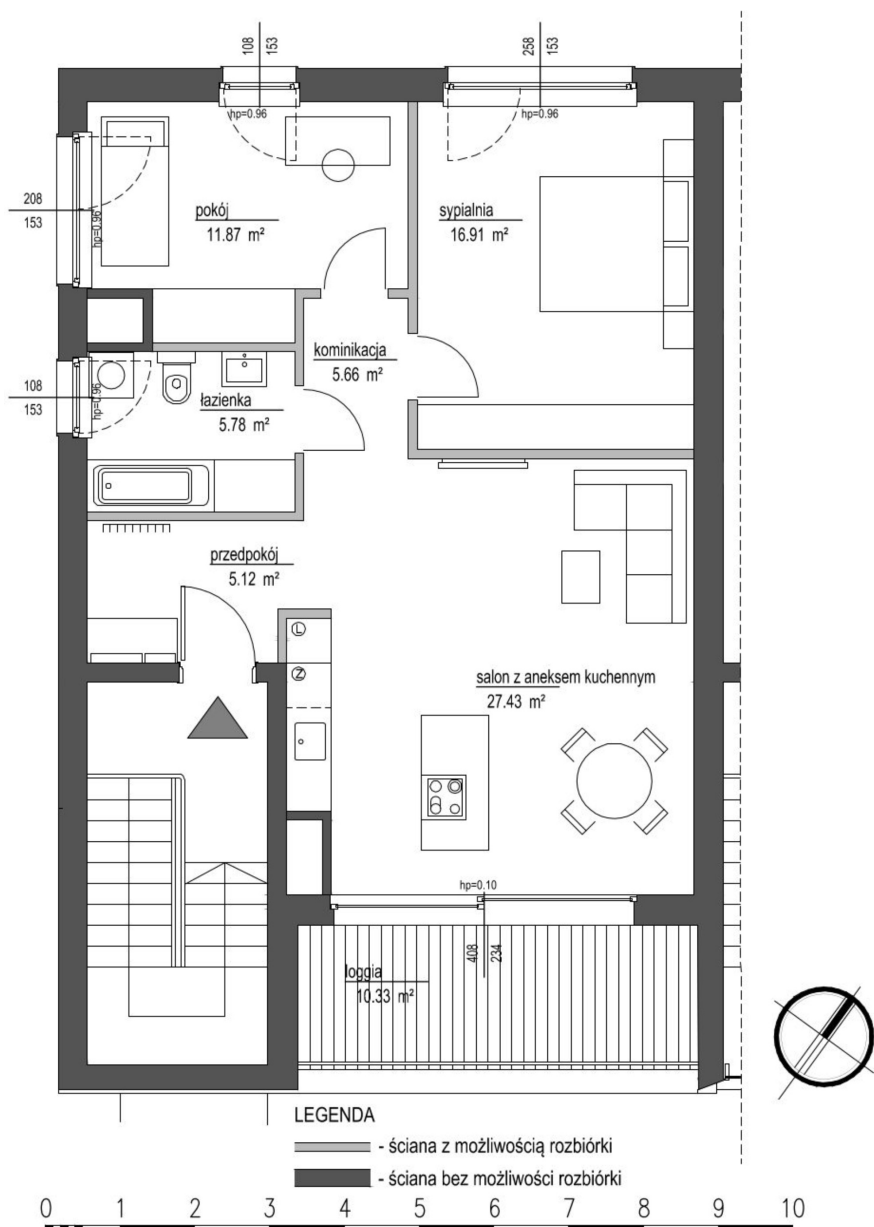

Szumu Drzew i Kwiatu Paproci K23 S1 mieszkanie 2

Numer:	2
Klatka:	1
Piętro:	Piętro II
Metraż:	72,77 m ²
Pokoje:	3
Cena brutto / m²:	21 499 zł
Cena brutto:	1 564 500 zł