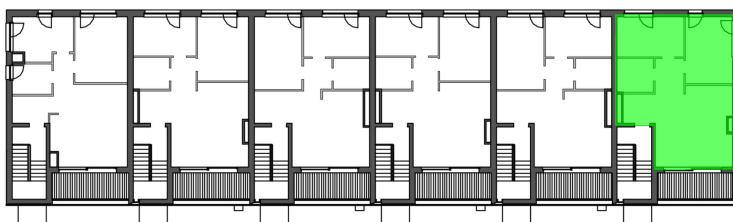

Szumu Drzew i Kwiatu Paproci K23 S1 mieszkanie 12

Numer:	12
Klatka:	1
Piętro:	Piętro II
Metraż:	72,96 m ²
Pokoje:	3
Cena brutto / m²:	20 999 zł
Cena brutto:	1 532 100 zł