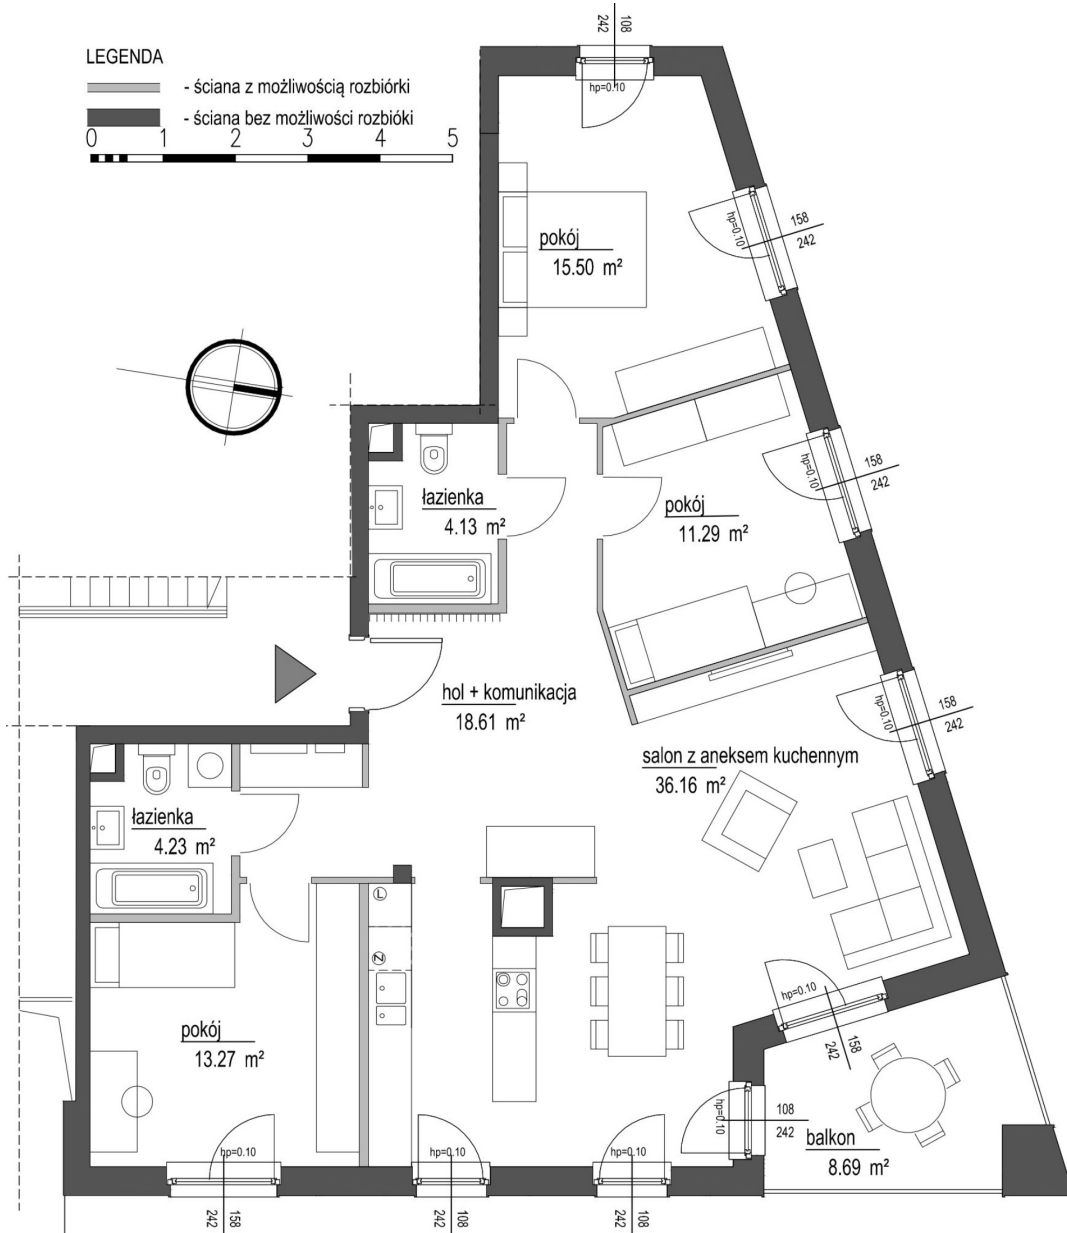

Szumu Drzew i Kwiatu Paproci K33-4 mieszkanie 9

Numer:	9
Klatka:	1
Piętro:	Piętro II
Metraż:	103,19 m ²
Pokoje:	4
Cena brutto / m²:	20 000 zł
Cena brutto:	2 063 800 zł