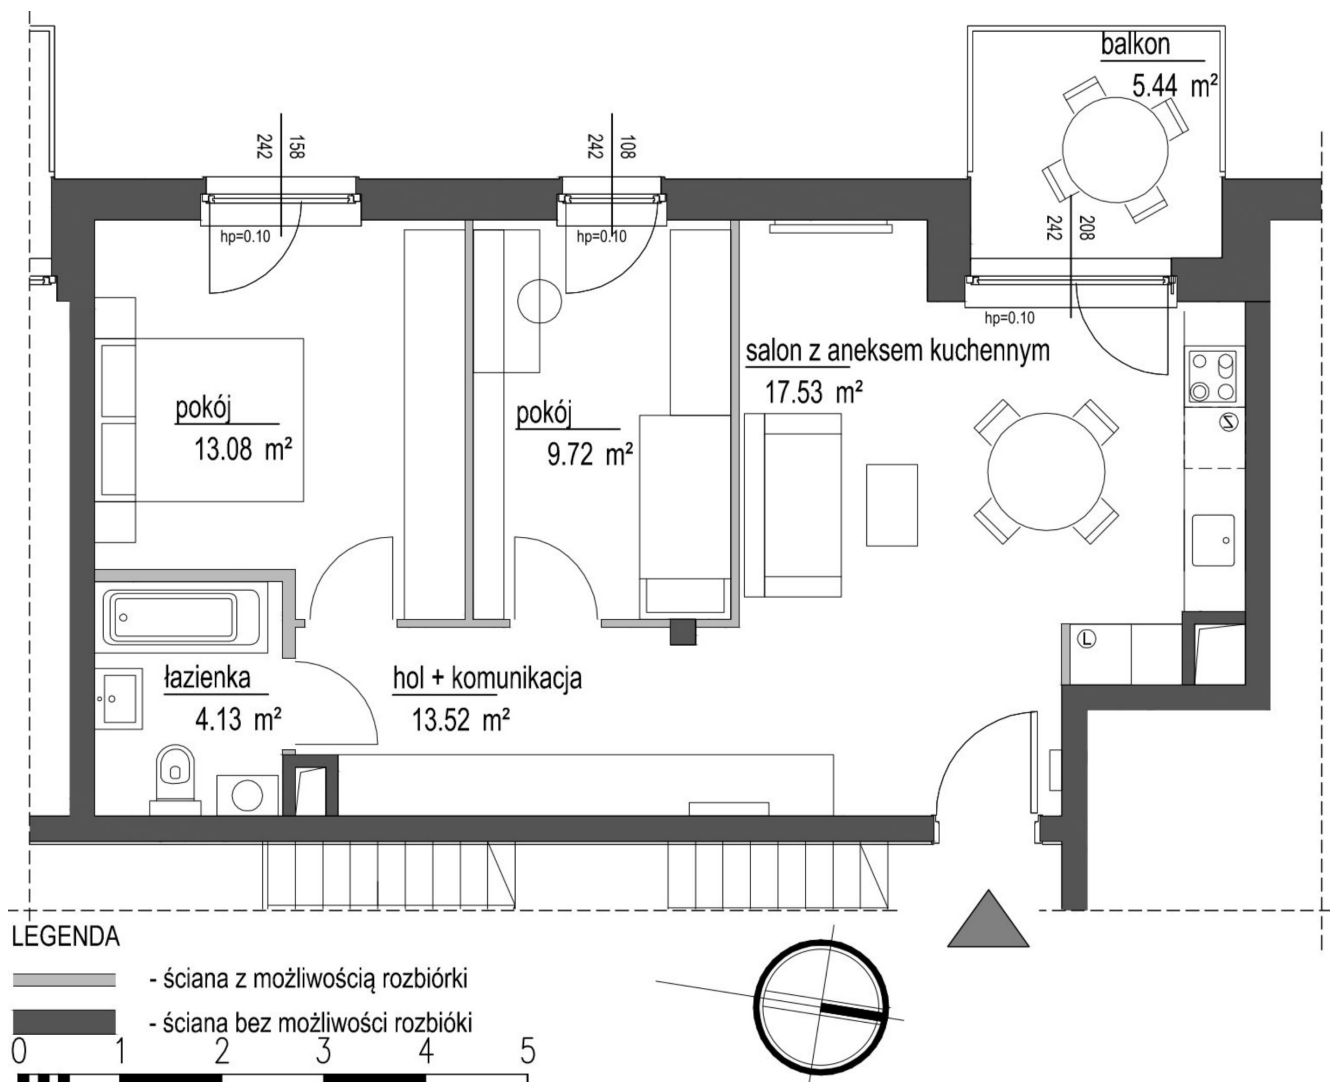

Szumu Drzew i Kwiatu Paproci K33-4 mieszkanie 8

Numer:	8
Klatka:	1
Piętro:	Piętro I
Metraż:	57,98 m ²
Pokoje:	3
Cena brutto / m²:	22 999 zł
Cena brutto:	1 333 500 zł