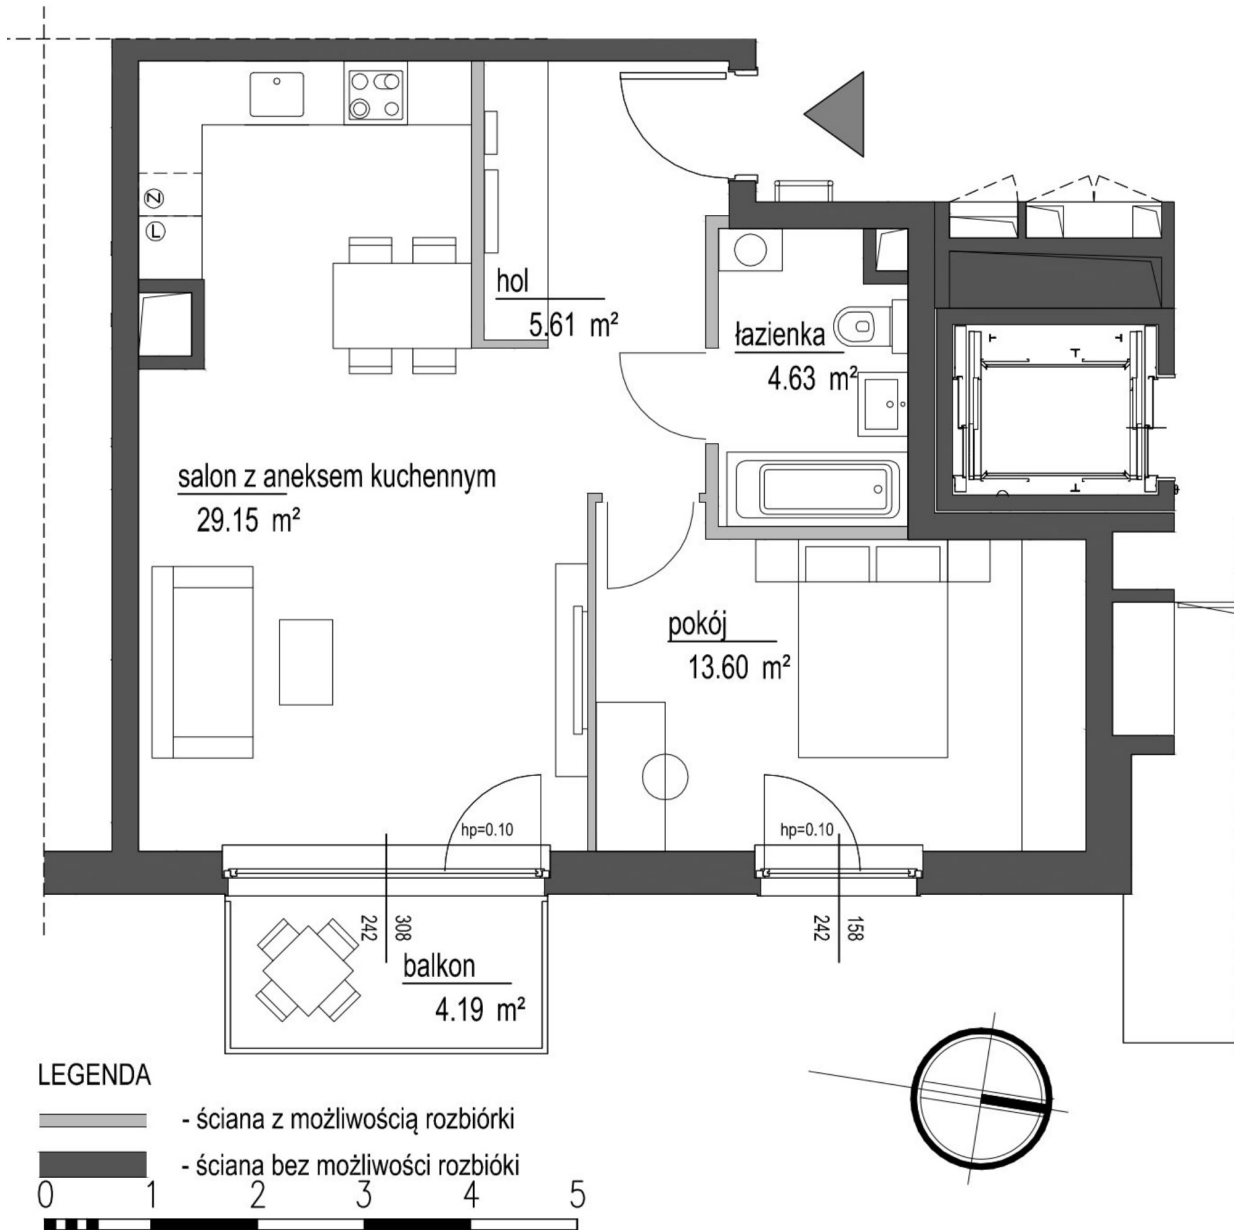

## Szumu Drzew i Kwiatu Paproci K33-4 mieszkanie 6

<b>Numer:</b>	6
<b>Klatka:</b>	1
<b>Piętro:</b>	Piętro I
<b>Metraż:</b>	52,99 m <sup>2</sup>
<b>Pokoje:</b>	2
<b>Cena brutto / m<sup>2</sup>:</b>	20 500 zł
<b>Cena brutto:</b>	1 086 300 zł