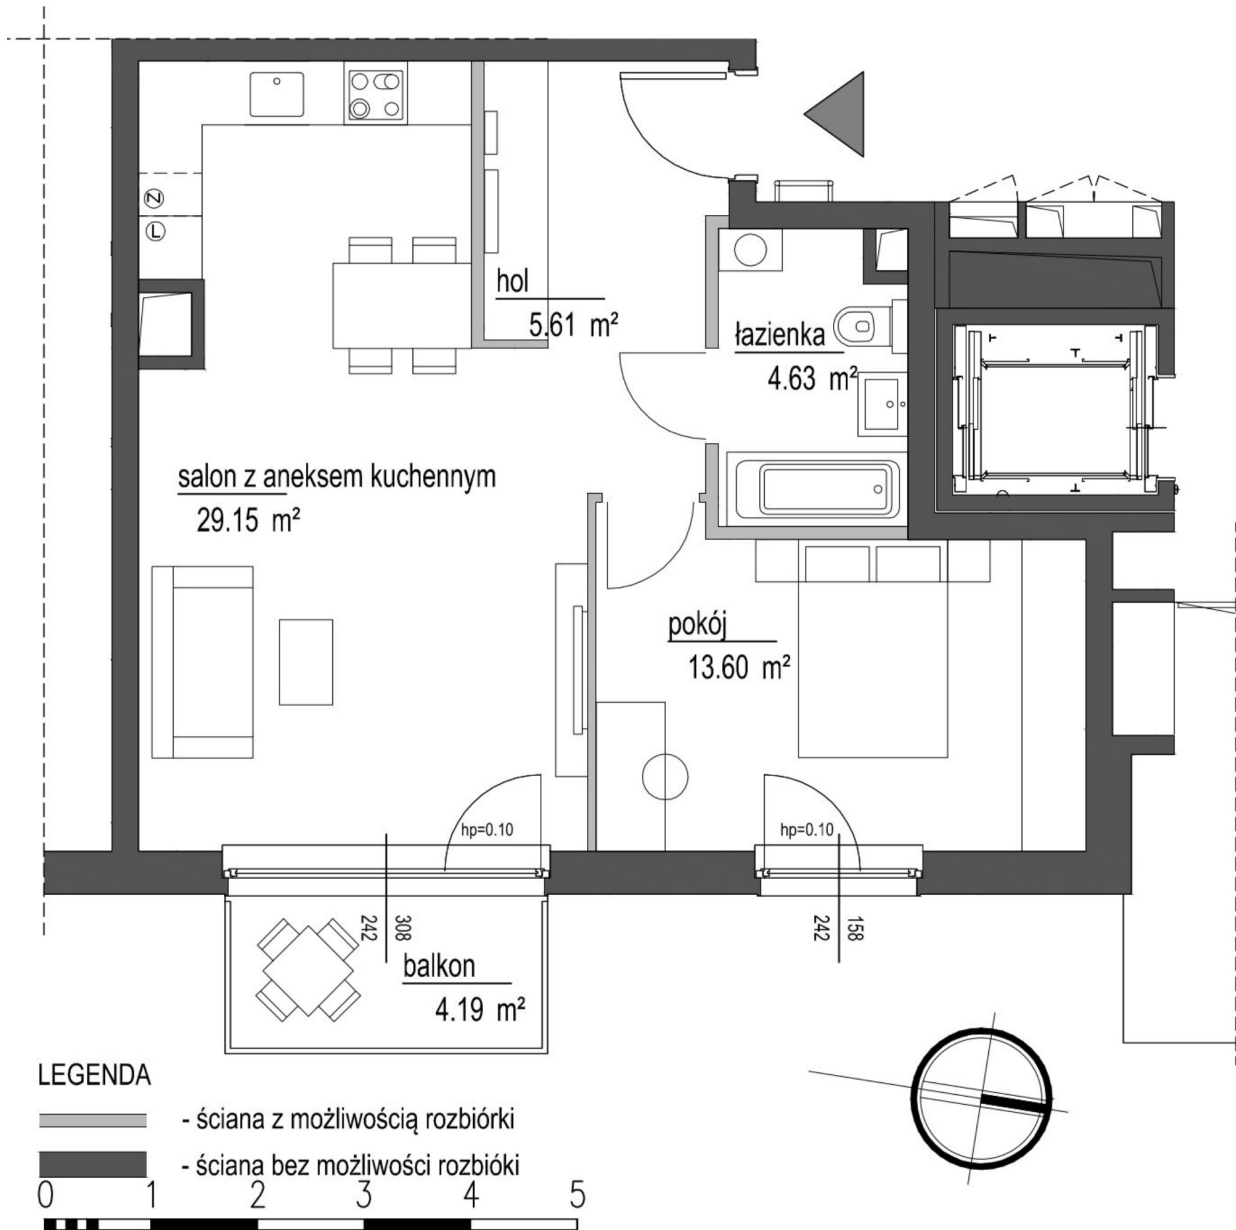

Szumu Drzew i Kwiatu Paproci K33-4 mieszkanie 6

Numer:	6
Klatka:	1
Piętro:	Piętro I
Metraż:	52,99 m ²
Pokoje:	2
Cena brutto / m ² :	21 500 zł
Cena brutto:	1 139 285 zł