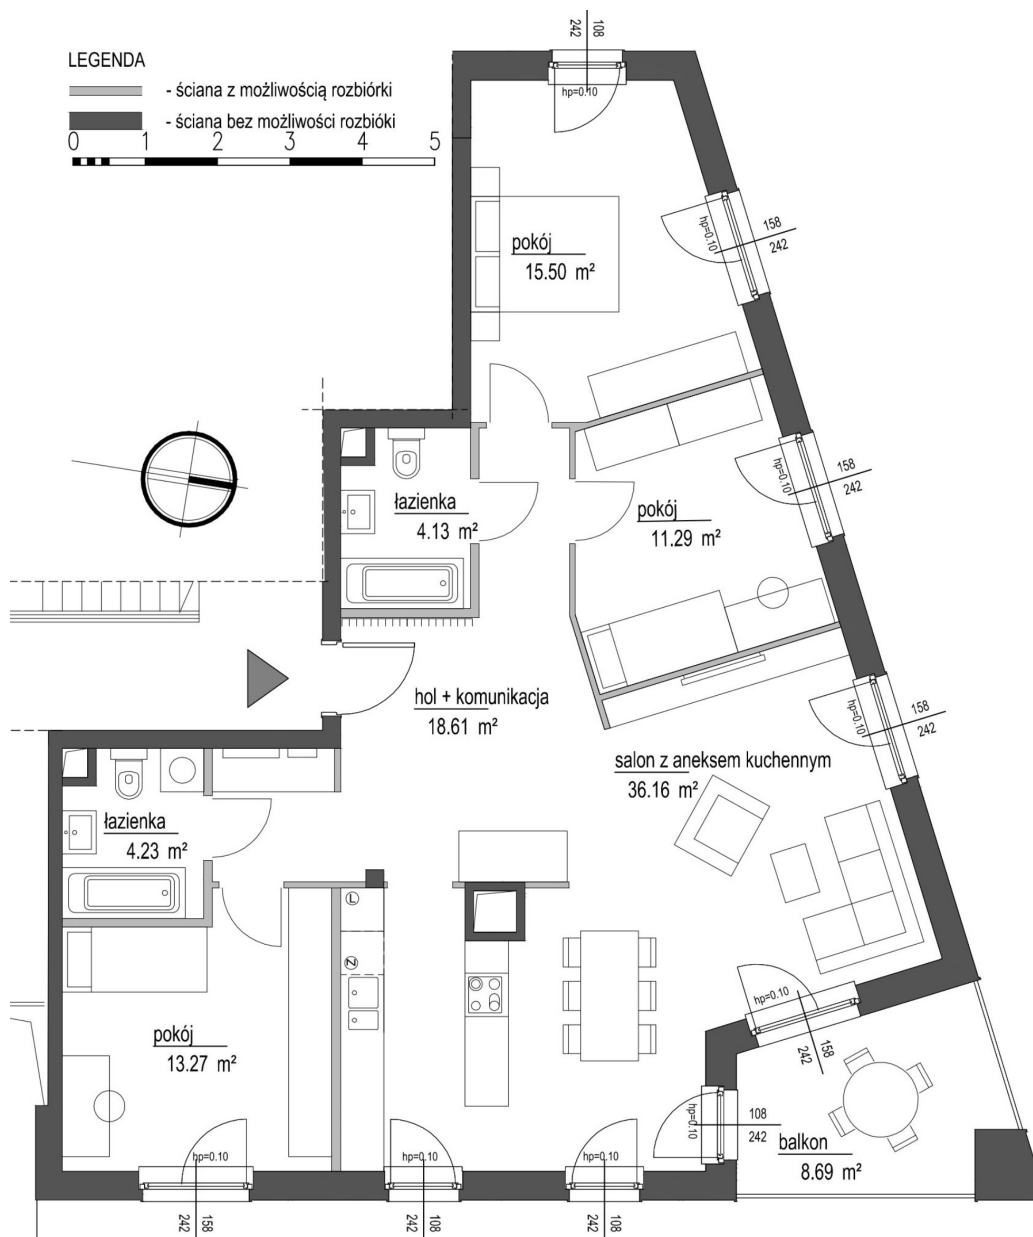

Szumu Drzew i Kwiatu Paproci K33-4 mieszkanie 5

Numer:	5
Klatka:	1
Piętro:	Piętro I
Metraż:	103,19 m ²
Pokoje:	4
Cena brutto / m²:	19 500 zł
Cena brutto:	2 012 200 zł