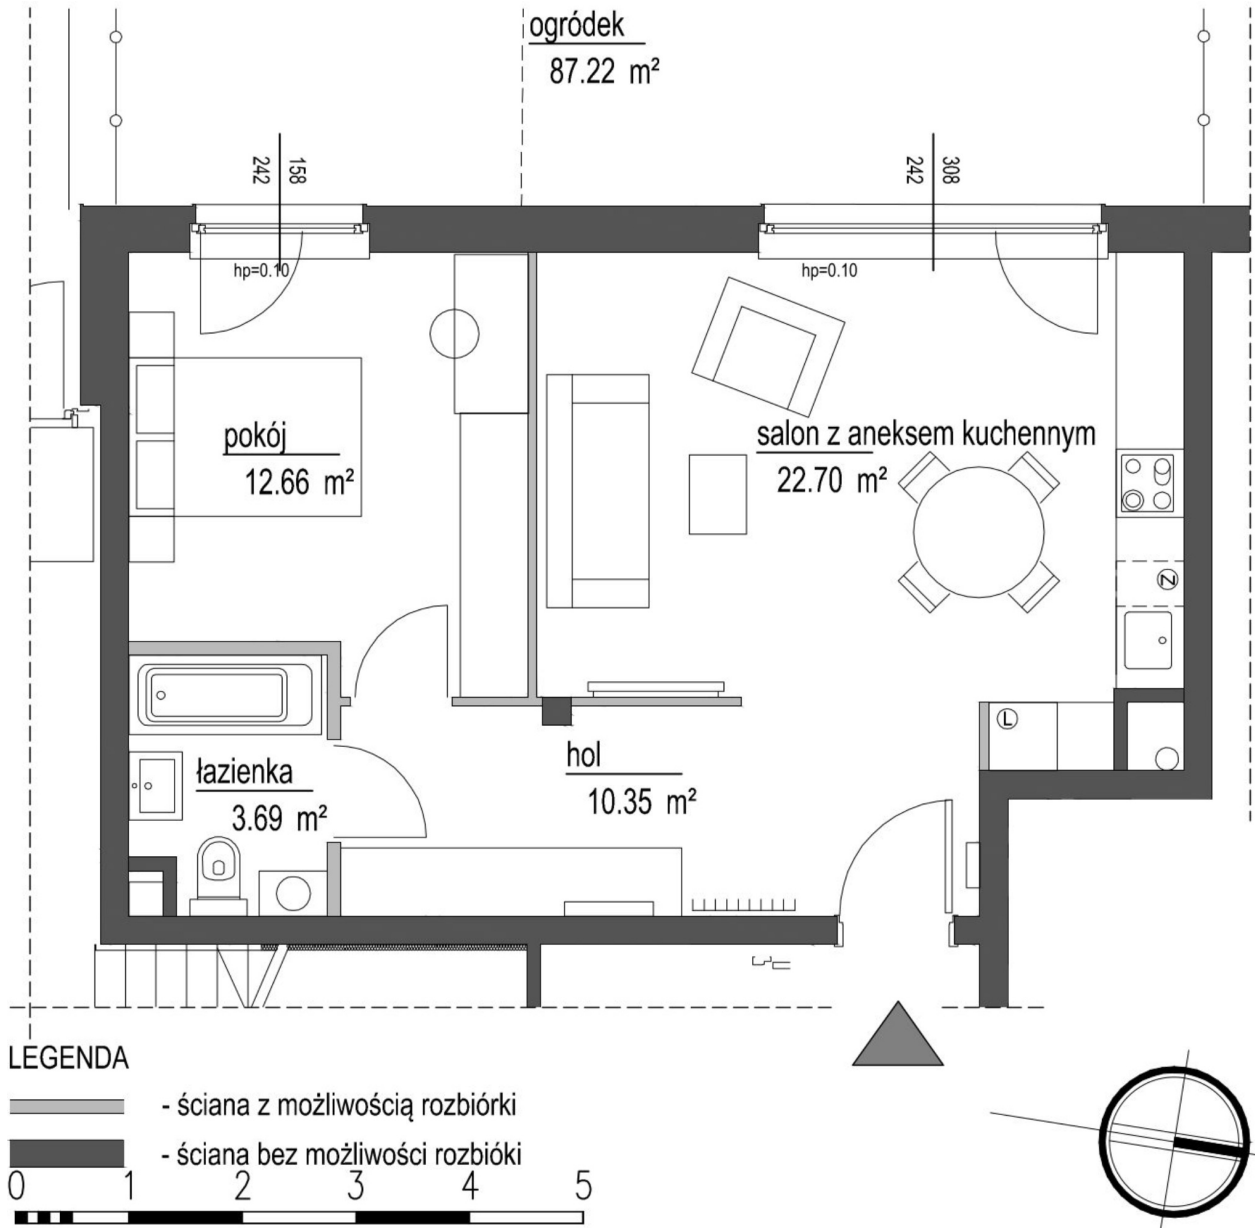

Szumu Drzew i Kwiatu Paproci K33-4 mieszkanie 4

Numer:	4
Klatka:	1
Piętro:	Parter
Metraż:	49,40 m ²
Pokoje:	2
Cena brutto / m²:	26 500 zł
Cena brutto:	1 309 100 zł
Dodatkowo:	Ogródek ok.: 87,22 m ²