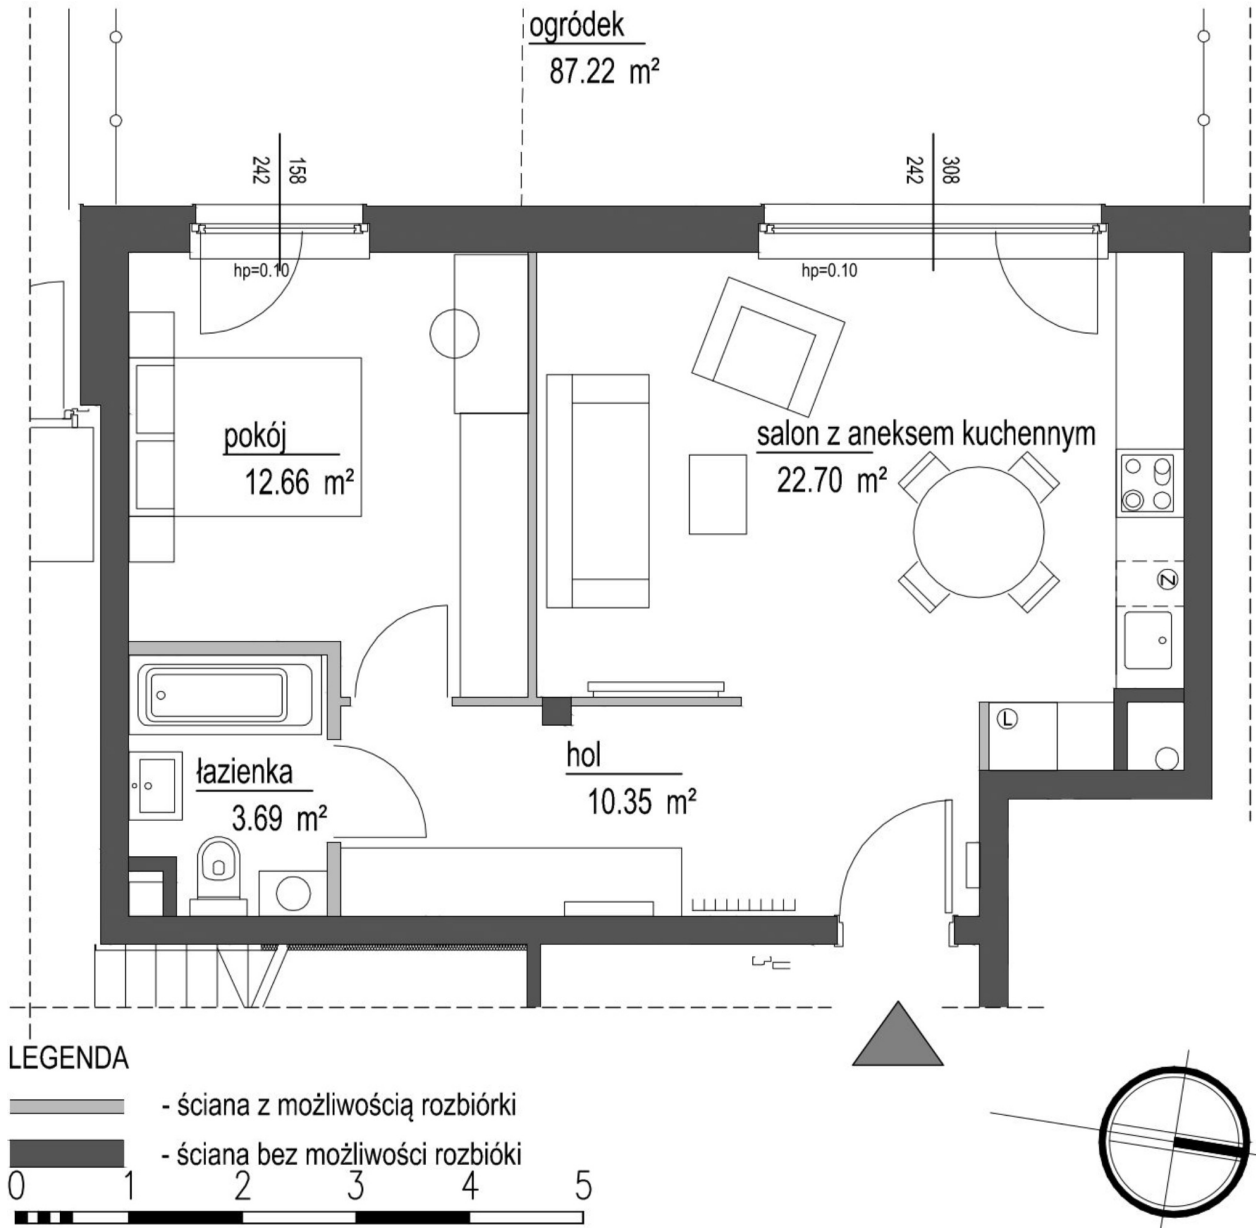

Szumu Drzew i Kwiatu Paproci K33-4 mieszkanie 4

Numer:	4
Klatka:	1
Piętro:	Parter
Metraż:	49,40 m ²
Pokoje:	2
Cena brutto / m²:	26 500 zł
Cena brutto:	1 309 100 zł
Dodatkowo:	Ogródek ok.: 87,22 m ²