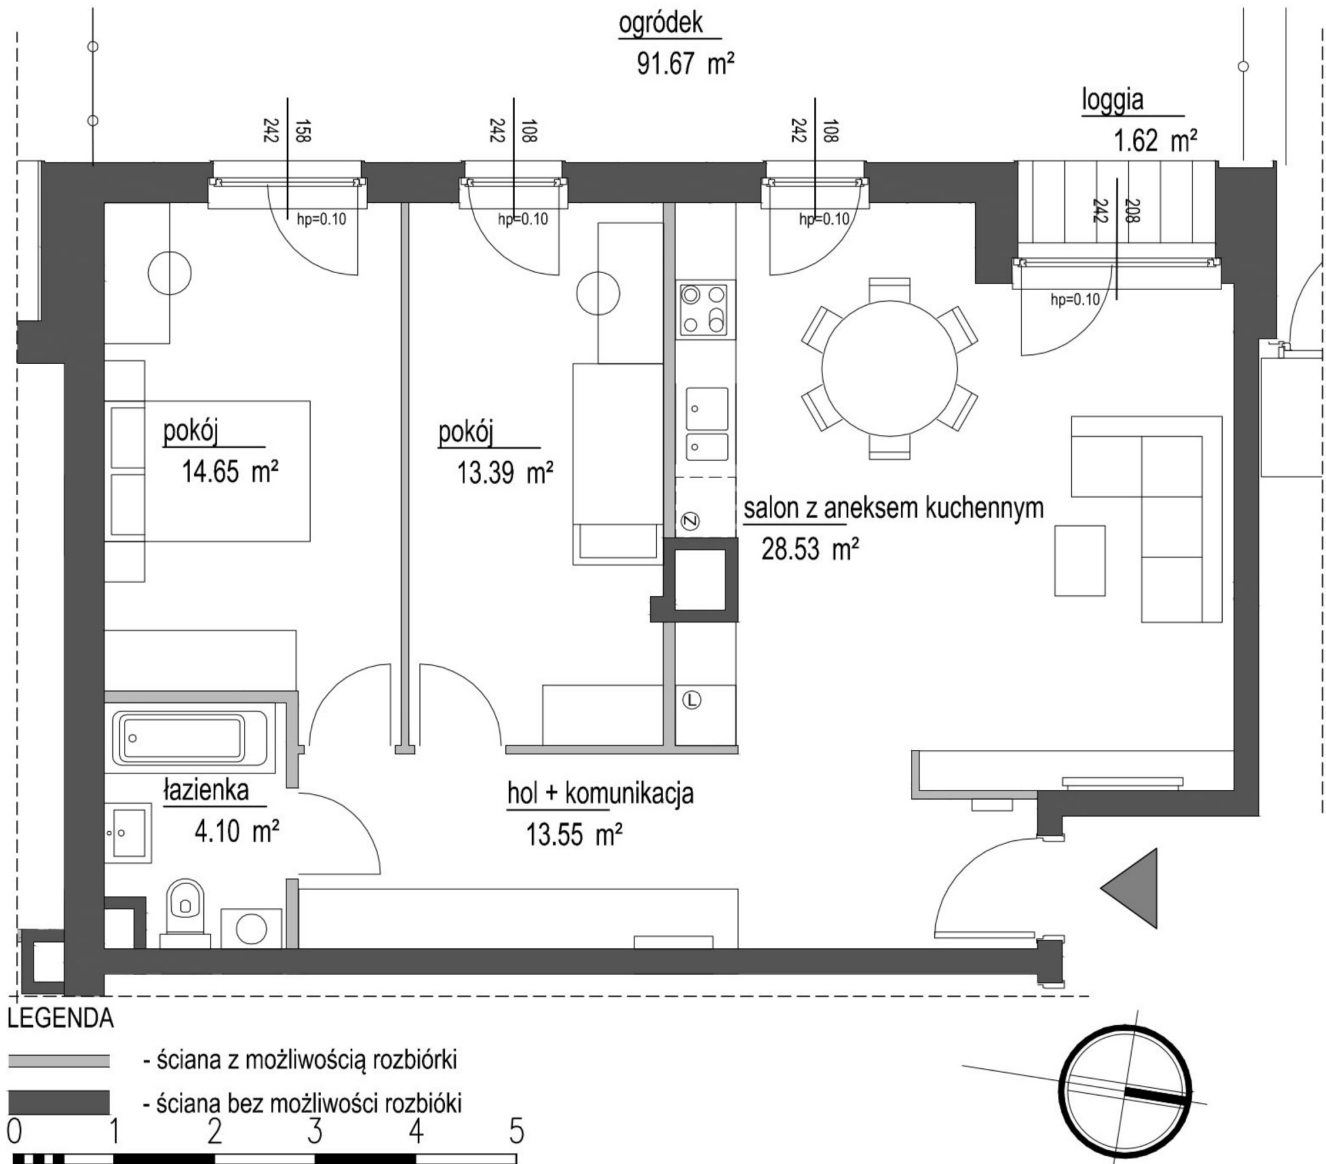

Szumu Drzew i Kwiatu Paproci K33-4 mieszkanie 3

| | |
|-------------------------------------|-----------------------------------|
| Numer: | 3 |
| Klatka: | 1 |
| Piętro: | Parter |
| Metraż: | 74,22 m ² |
| Pokoje: | 3 |
| Cena brutto / m²: | 21 999 zł |
| Cena brutto: | 1 632 800 zł |
| Dodatkowo: | Ogródek ok.: 91,67 m ² |