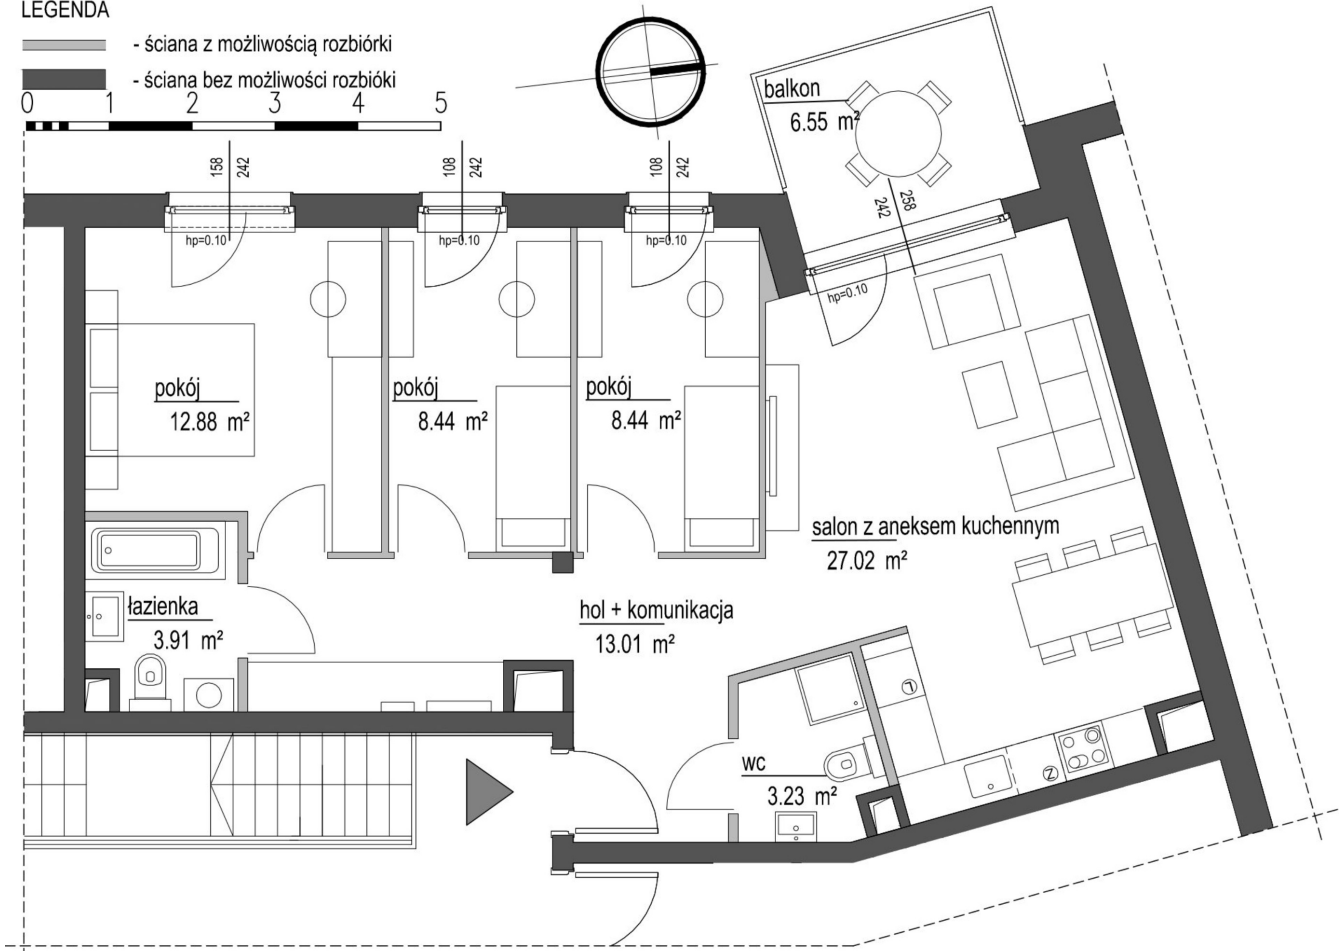

Szumu Drzew i Kwiatu Paproci K33-4 mieszkanie 23

LEGENDA

— ściana z możliwością rozbiórki

■ ściana bez możliwości rozbiórki

0 1 2 3 4 5

Numer:	23
Klatka:	2
Piętro:	Piętro II
Metraż:	76,93 m ²
Pokoje:	4
Cena brutto / m²:	23 499 zł
Cena brutto:	1 807 800 zł

Dane zawarte w powyższej karcie mieszkania są wyłącznie informacją handlową i nie stanowią oferty w rozumieniu Kodeksu Cywilnego. Karta została sporządzona w oparciu o projekt budowlany, mogą wystąpić niewielkie różnice w powierzchniach związane z koordynacją branżową. Powierzchnie podano z uwzględnieniem wypraw tynkarskich i wykończeń. Przedstawiona aranżacja mieszkania ma charakter poglądowy.