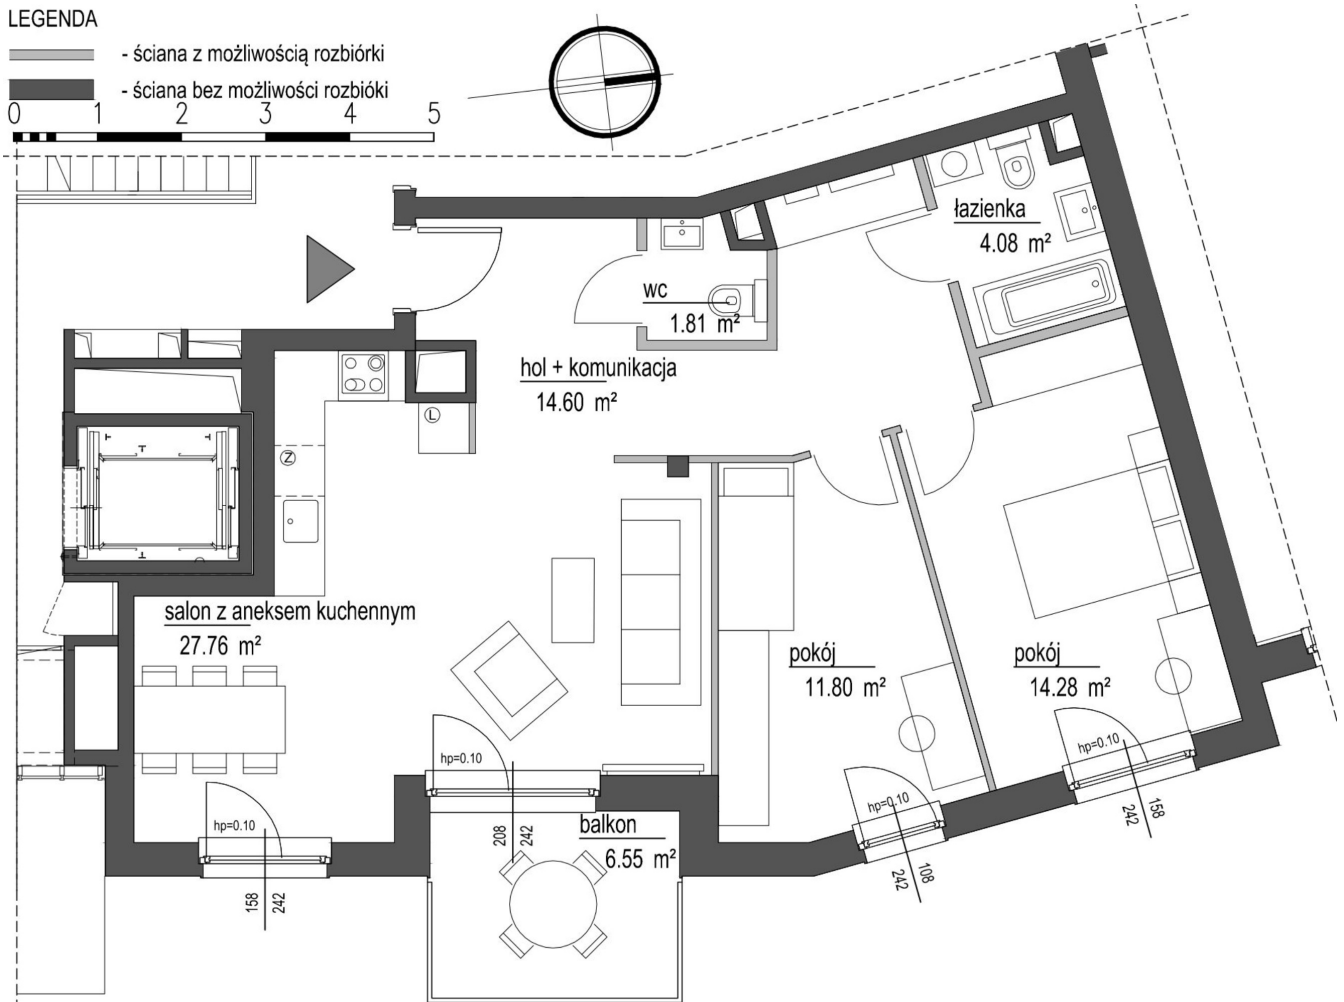

Szumu Drzew i Kwiatu Paproci K33-4 mieszkanie 20

LEGENDA

-  - ściana z możliwością rozbiórki
-  - ściana bez możliwości rozbiórki

0 1 2 3 4 5

Numer:	20
Klatka:	2
Piętro:	Piętro II
Metraż:	74,33 m ²
Pokoje:	3
Cena brutto / m ² :	20 199 zł
Cena brutto:	1 501 400 zł