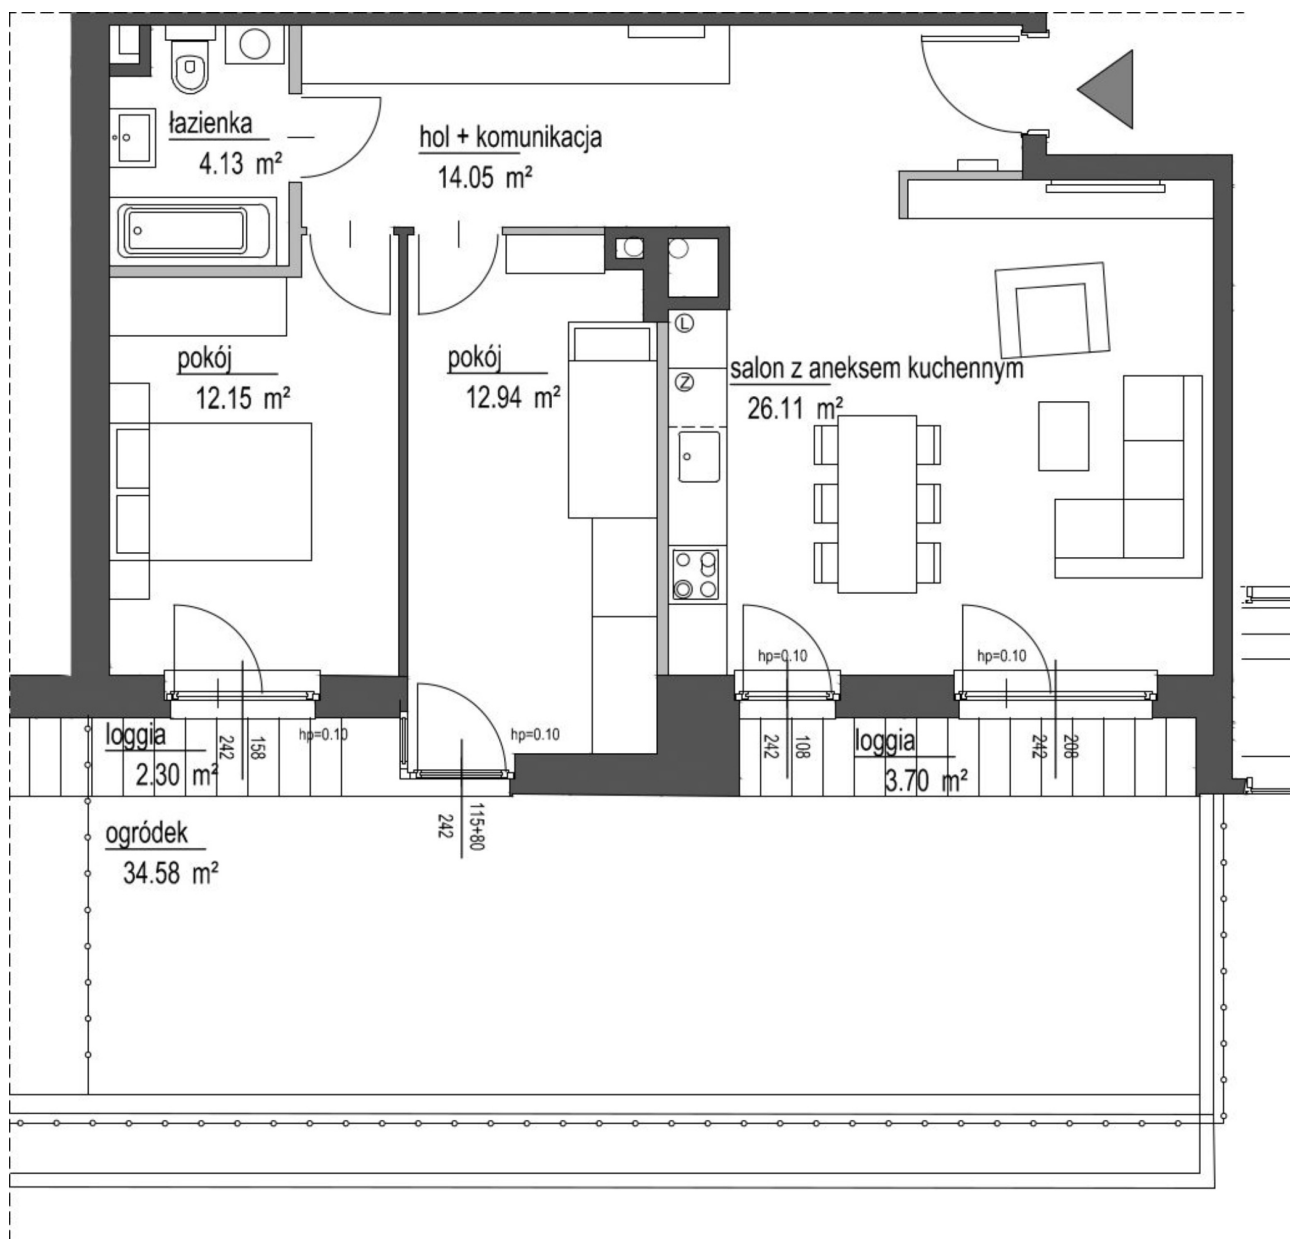

Szumu Drzew i Kwiatu Paproci K33-4 mieszkanie 2

| | |
|-------------------------------------|-----------------------------------|
| Numer: | 2 |
| Klatka: | 1 |
| Piętro: | Parter |
| Metraż: | 69,38 m ² |
| Pokoje: | 3 |
| Cena brutto / m²: | 20 999 zł |
| Cena brutto: | 1 456 900 zł |
| Dodatkowo: | Ogródek ok.: 22,31 m ² |