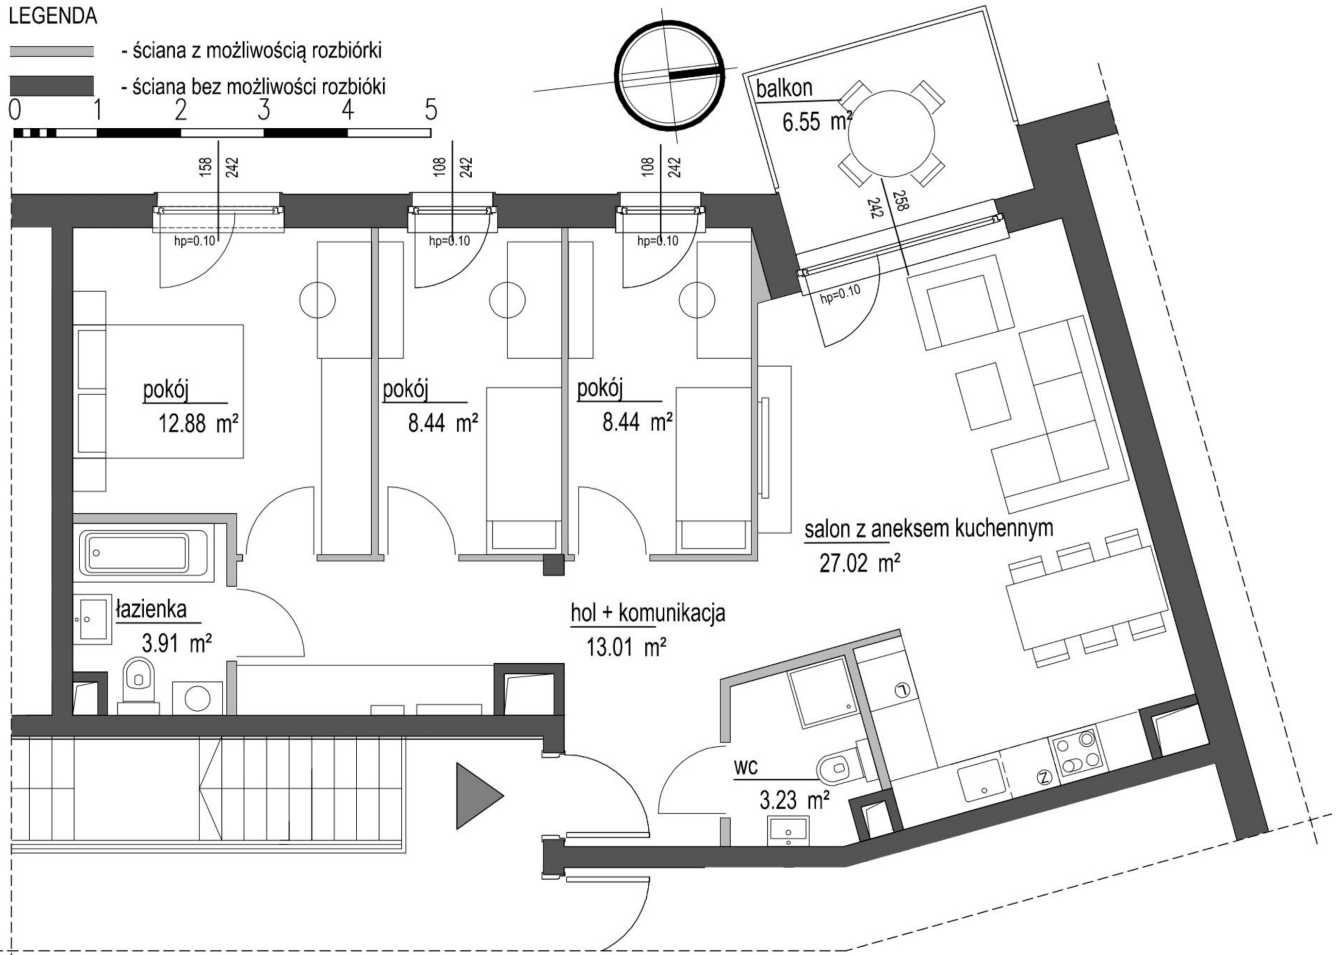

## Szumu Drzew i Kwiatu Paproci K33-4 mieszkanie 19

### LEGENDA

— ściana z możliwością rozbiórki

■ ściana bez możliwości rozbiórki

0 1 2 3 4 5

Numer:	19
Klatka:	2
Piętro:	Piętro I
Metraż:	76,93 m <sup>2</sup>
Pokoje:	4
Cena brutto / m <sup>2</sup> :	23 199 zł
Cena brutto:	1 784 700 zł