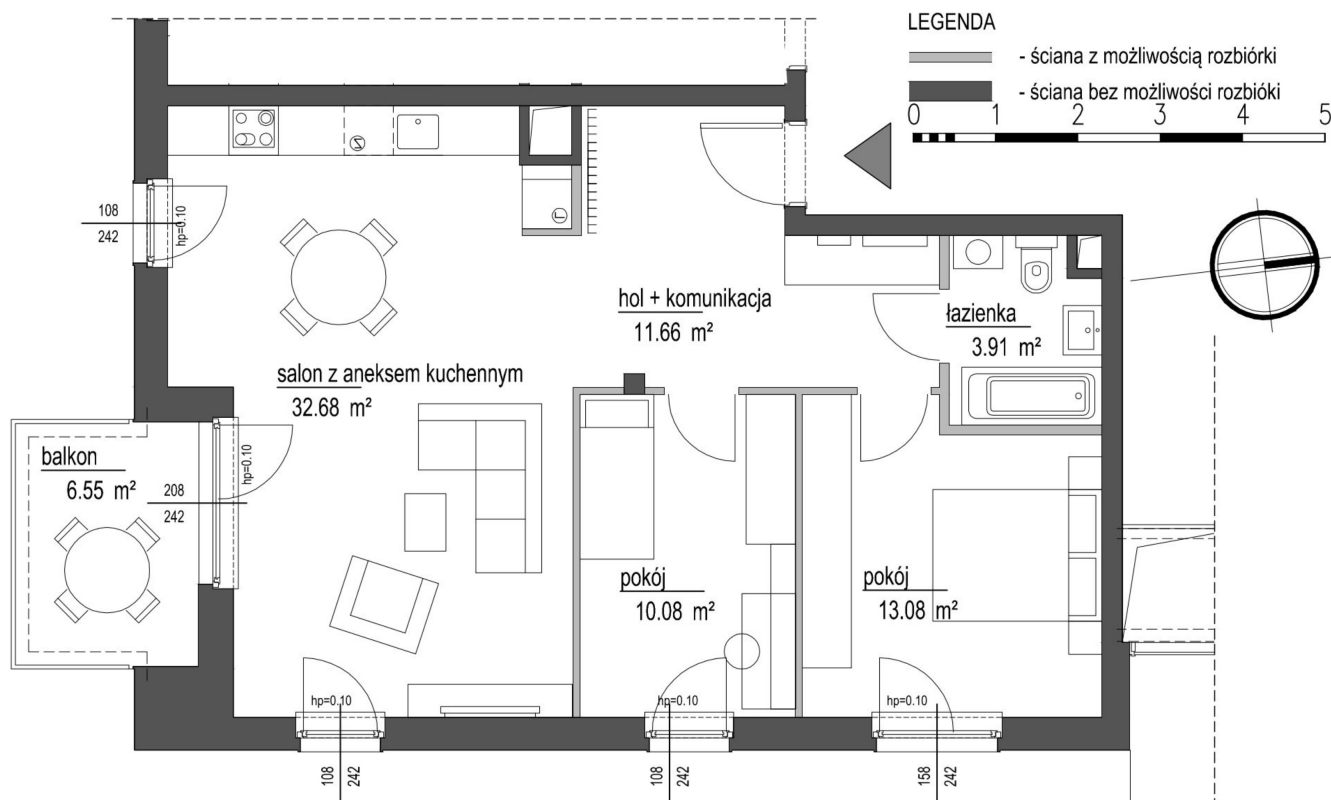

## Szumu Drzew i Kwiatu Paproci K33-4 mieszkanie 17

Numer:	17
Klatka:	2
Piętro:	Piętro I
Metraż:	71,41 m <sup>2</sup>
Pokoje:	3
Cena brutto / m <sup>2</sup> :	21 000 zł
Cena brutto:	1 499 600 zł