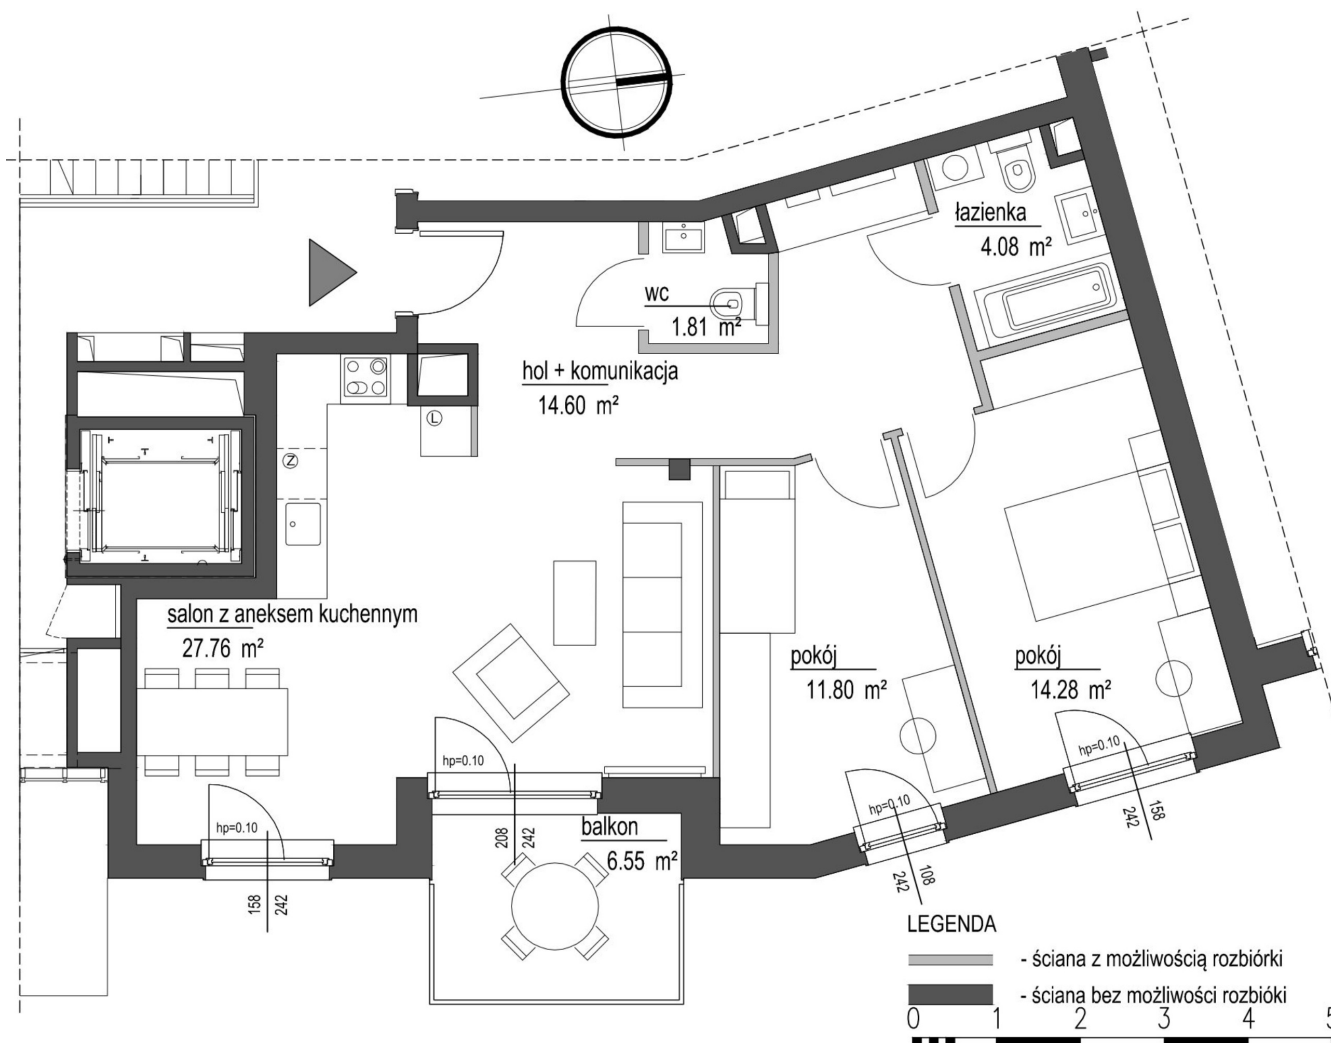

## Szumu Drzew i Kwiatu Paproci K33-4 mieszkanie 16

|                                     |                      |
|-------------------------------------|----------------------|
| <b>Numer:</b>                       | 16                   |
| <b>Klatka:</b>                      | 2                    |
| <b>Piętro:</b>                      | Piętro I             |
| <b>Metraż:</b>                      | 74,33 m <sup>2</sup> |
| <b>Pokoje:</b>                      | 3                    |
| <b>Cena brutto / m<sup>2</sup>:</b> | 19 700 zł            |
| <b>Cena brutto:</b>                 | 1 464 300 zł         |