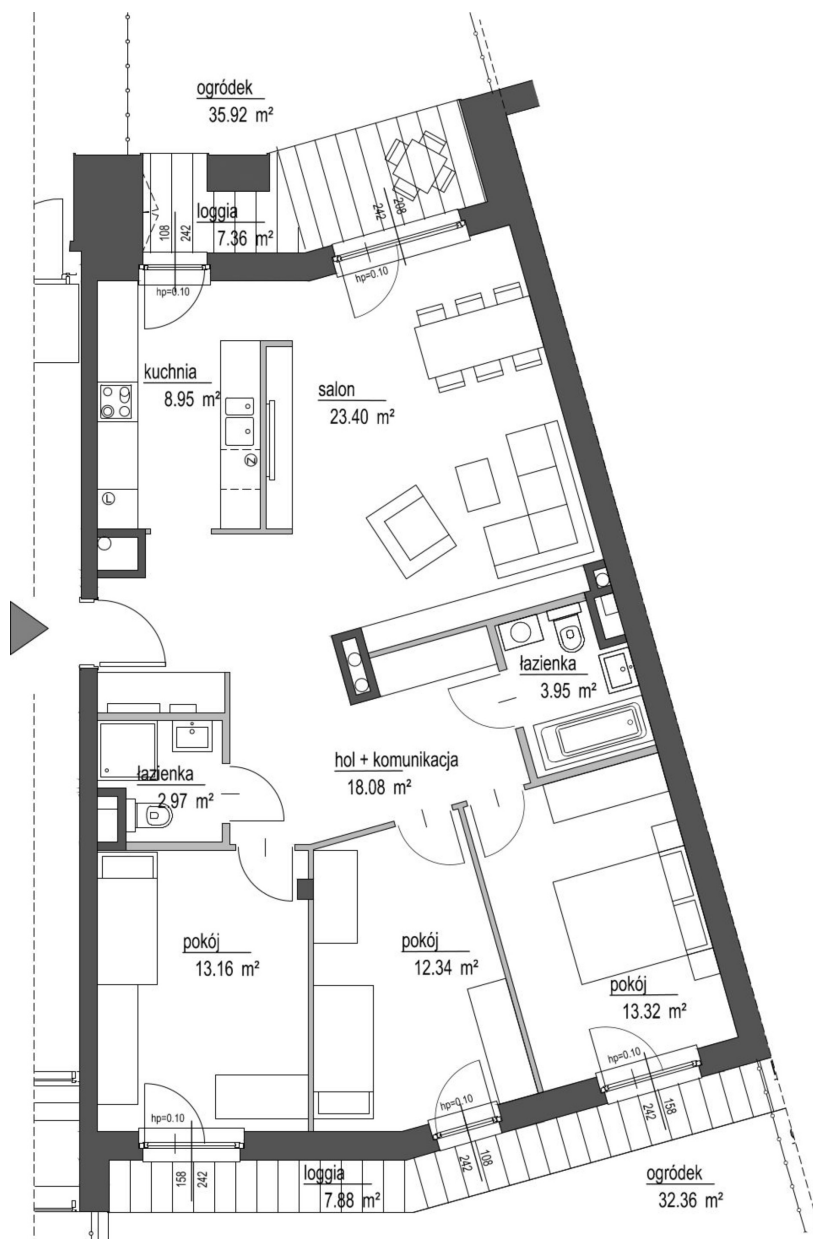

## Szumu Drzew i Kwiatu Paproci K33-4 mieszkanie 13

<b>Numer:</b>	13
<b>Klatka:</b>	2
<b>Piętro:</b>	Parter
<b>Metraż:</b>	96,17 m <sup>2</sup>
<b>Pokoje:</b>	4
<b>Cena brutto / m<sup>2</sup>:</b>	20 000 zł
<b>Cena brutto:</b>	1 923 400 zł
<b>Dodatkowo:</b>	Ogródek ok.: 57,95 m <sup>2</sup>