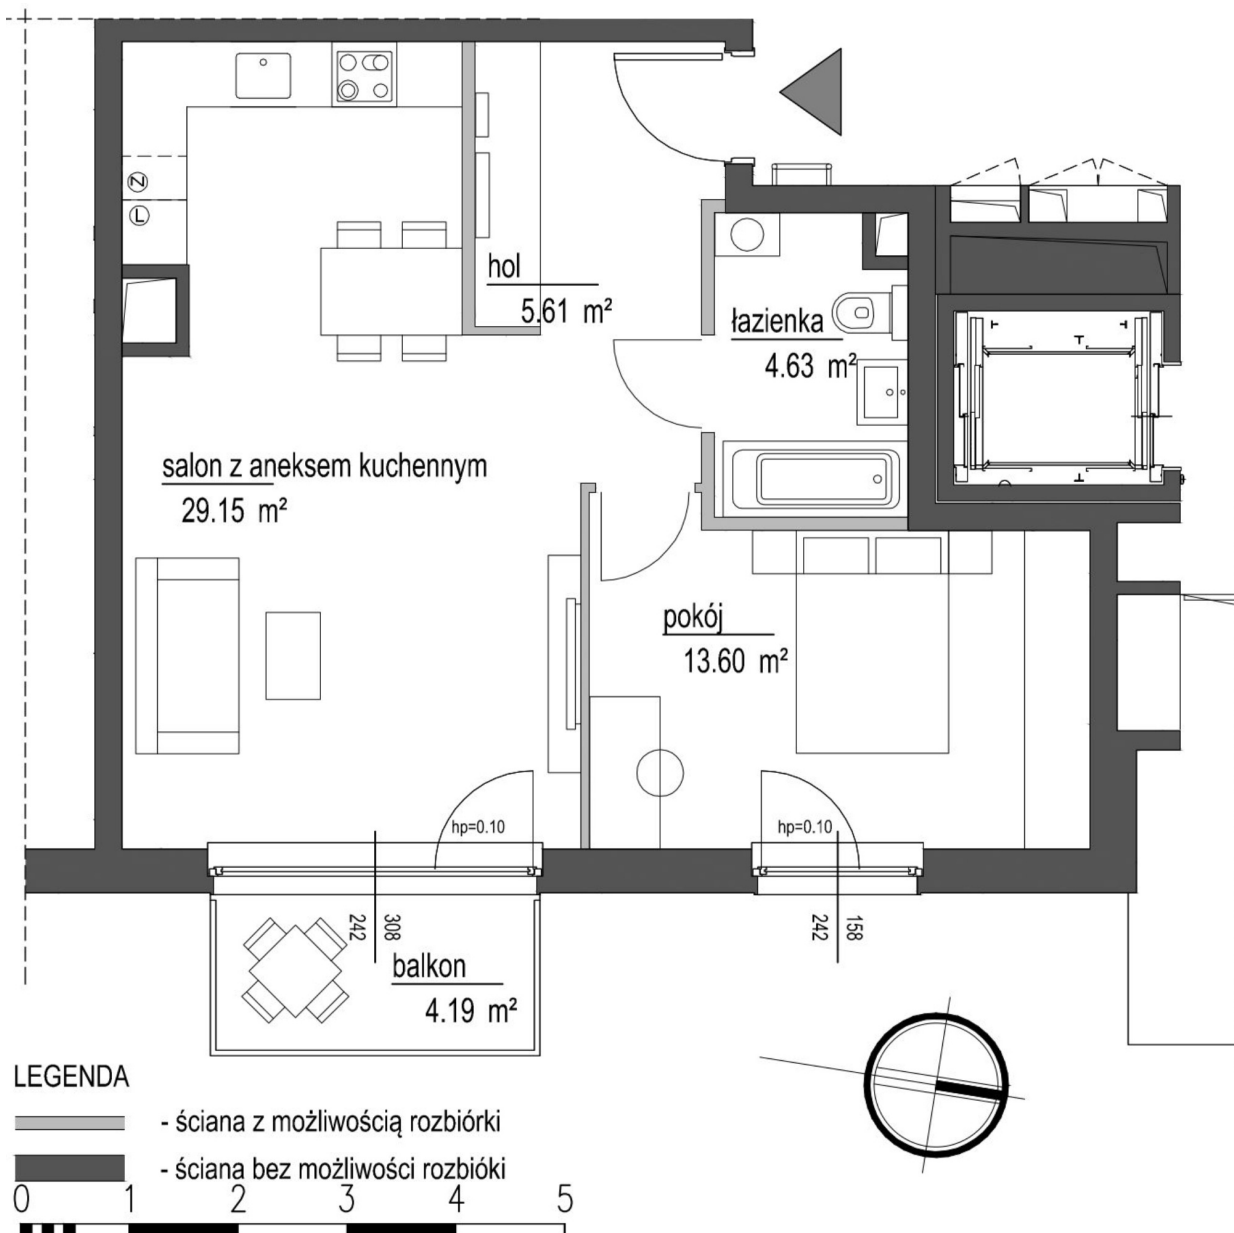

Szumu Drzew i Kwiatu Paproci K33-4 mieszkanie 10

Numer:	10
Klatka:	1
Piętro:	Piętro II
Metraż:	52,99 m ²
Pokoje:	2
Cena brutto / m²:	21 000 zł
Cena brutto:	1 112 800 zł