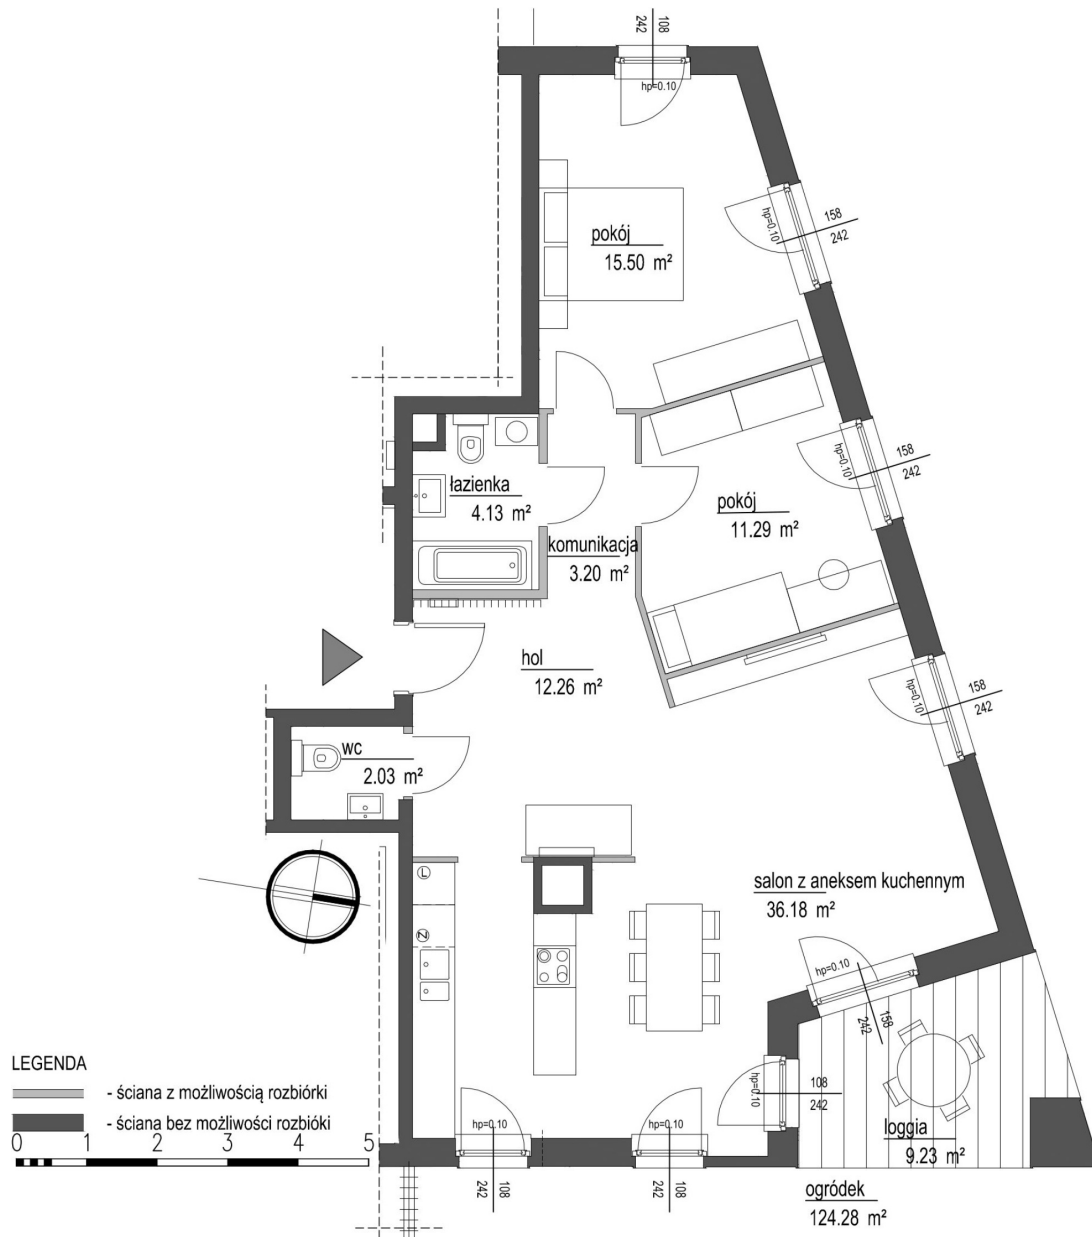

Szumu Drzew i Kwiatu Paproci K33-4 mieszkanie 1

Numer:	1
Klatka:	1
Piętro:	Parter
Metraż:	84,59 m ²
Pokoje:	3
Cena brutto / m²:	19 500 zł
Cena brutto:	1 649 500 zł
Dodatkowo:	Ogródek ok.: 124,28 m ²