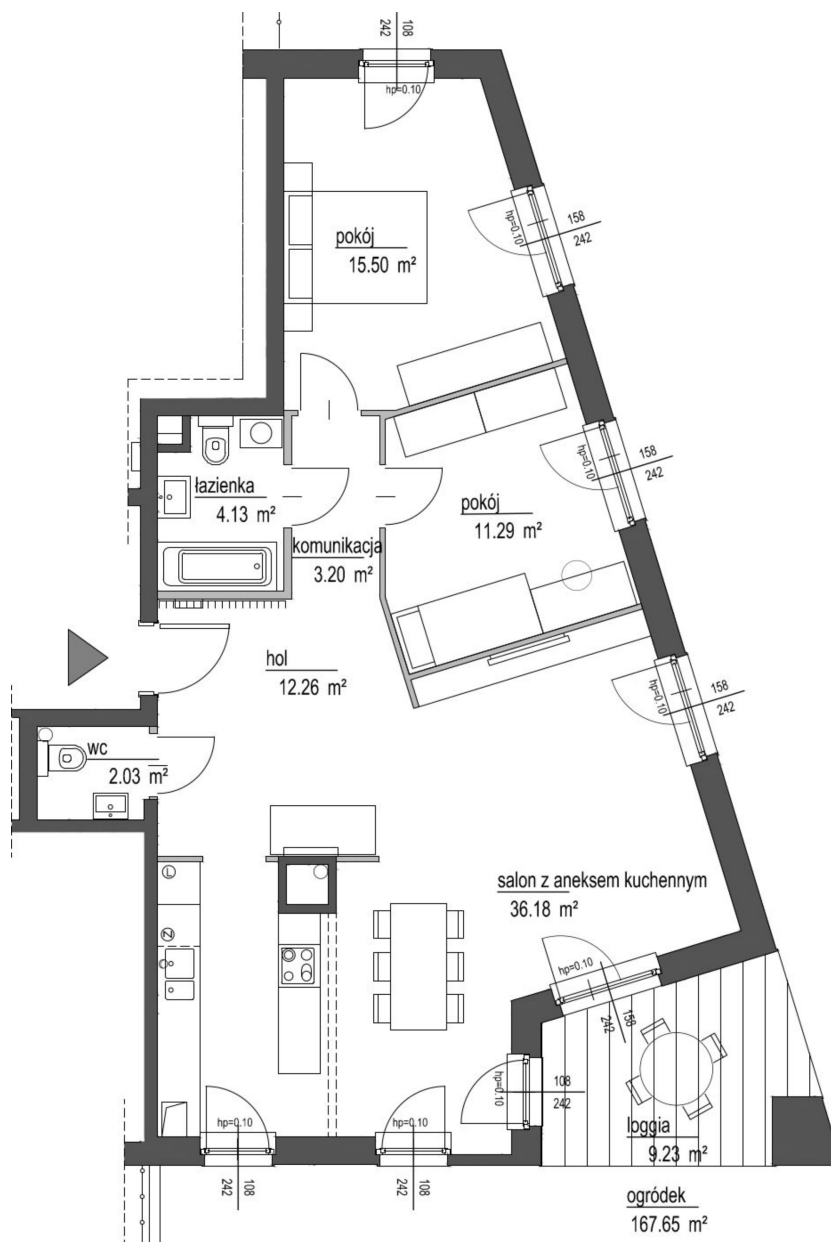

Szumu Drzew i Kwiatu Paproci K33-4 mieszkanie 1

Numer:	1
Klatka:	1
Piętro:	Parter
Metraż:	84,59 m ²
Pokoje:	3
Cena brutto / m²:	19 500 zł
Cena brutto:	1 649 500 zł
Dodatkowo:	Ogródek ok.: 124,28 m ²