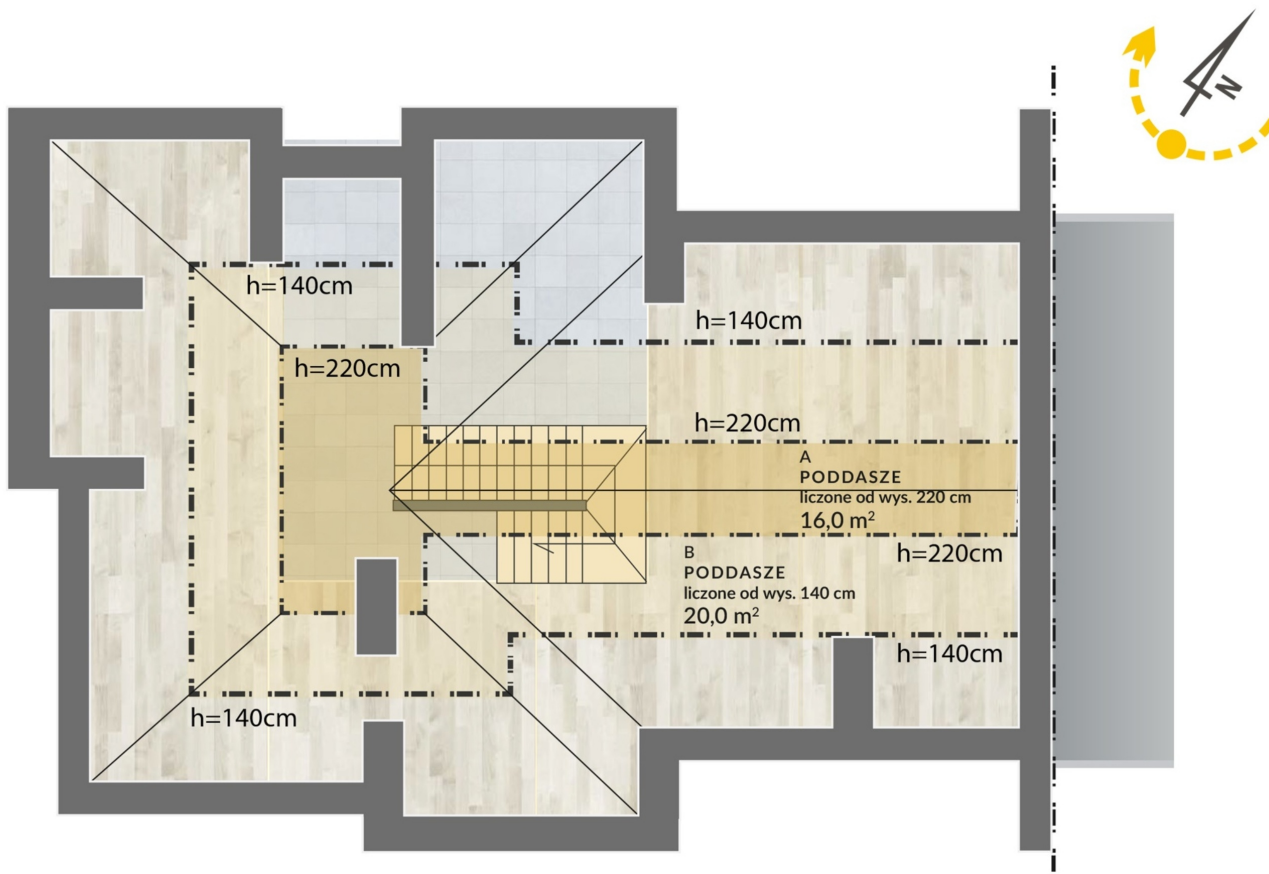

Ruczaj Residence 8A

Rzut parteru

Metraż:	246,90 m ²
Pokoje:	7
Cena brutto / m²:	10 328 zł
Cena brutto:	2 550 000 zł
Powierzchnia:	697,00 m ²

Dane zawarte w powyższej karcie mieszkania są wyłącznie informacją handlową i nie stanowią oferty w rozumieniu Kodeksu Cywilnego. Karta została sporządzona w oparciu o projekt budowlany, mogą wystąpić niewielkie różnice w powierzchniach związane z koordynacją branżową. Powierzchnie podano z uwzględnieniem wypraw tynkarskich i wykończeń. Przedstawiona aranżacja mieszkania ma charakter poglądowy.

Ruczaj Residence 8A

LOKAL 8A RZUT PIĘTRA

Metraż:	246,90 m ²
Pokoje:	7
Cena brutto / m²:	10 328 zł
Cena brutto:	2 550 000 zł
Powierzchnia:	697,00 m ²

Dane zawarte w powyższej karcie mieszkania są wyłącznie informacją handlową i nie stanowią oferty w rozumieniu Kodeksu Cywilnego. Karta została sporządzona w oparciu o projekt budowlany, mogą wystąpić niewielkie różnice w powierzchniach związane z koordynacją branżową. Powierzchnie podano z uwzględnieniem wypraw tynkarskich i wykończeń. Przedstawiona aranżacja mieszkania ma charakter poglądowy.

Ruczaj Residence 8A

Rzut poddasza

Metraż:	246,90 m ²
Pokoje:	7
Cena brutto / m²:	10 328 zł
Cena brutto:	2 550 000 zł
Powierzchnia:	697,00 m ²

Dane zawarte w powyższej karcie mieszkania są wyłącznie informacją handlową i nie stanowią oferty w rozumieniu Kodeksu Cywilnego. Karta została sporządzona w oparciu o projekt budowlany, mogą wystąpić niewielkie różnice w powierzchniach związane z koordynacją branżową. Powierzchnie podano z uwzględnieniem wypraw tynkarskich i wykończeń. Przedstawiona aranżacja mieszkania ma charakter poglądowy.