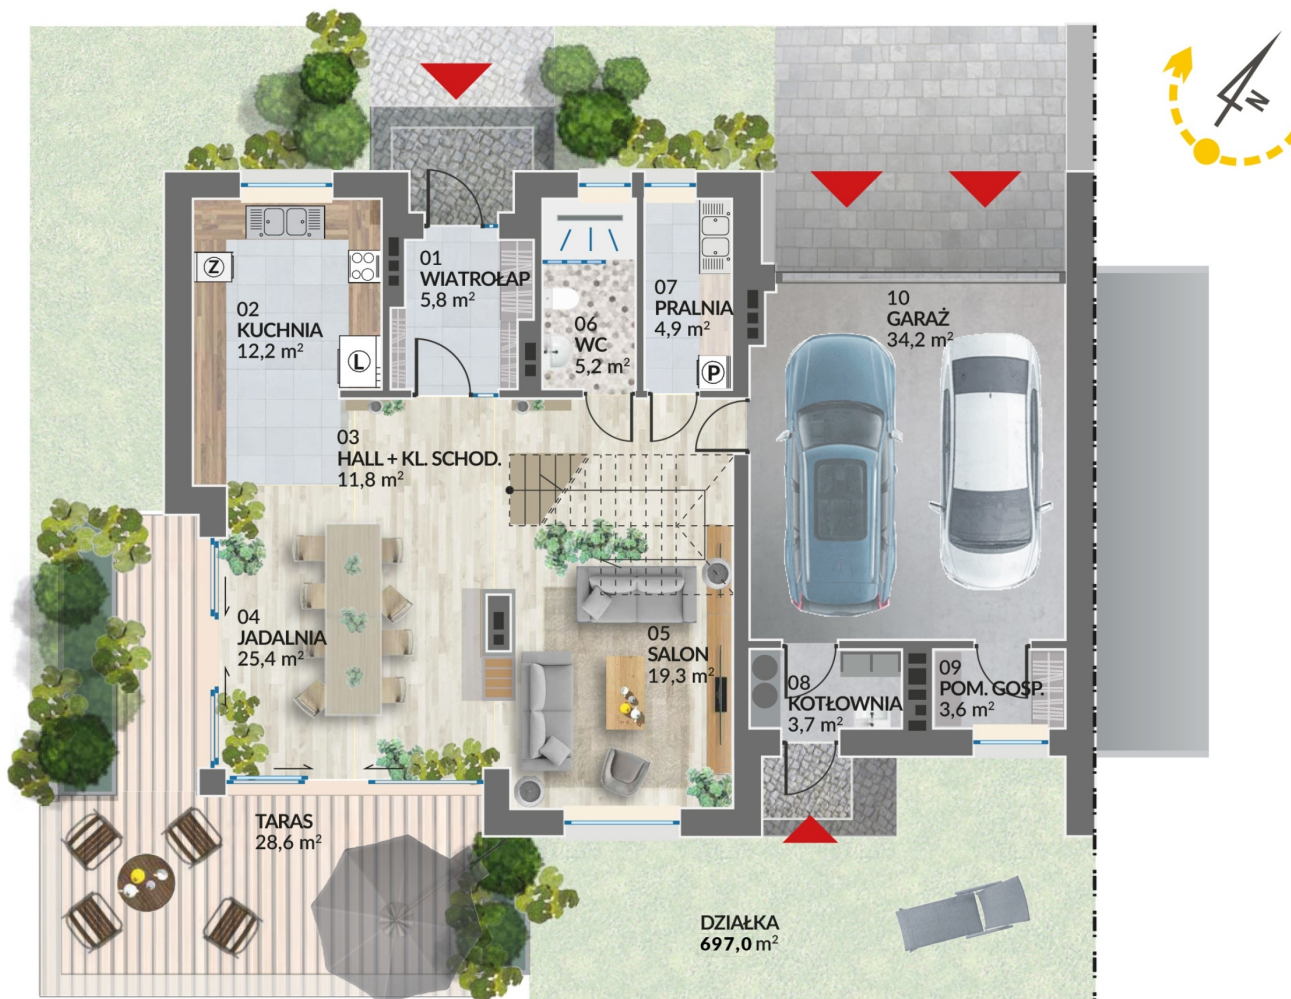

Ruczaj Residence 8A

Rzut parteru

Metraż:	246,90 m ²
Pokoje:	7
Cena brutto / m²:	10 328 zł
Cena brutto:	2 550 000 zł
Powierzchnia:	697,00 m ²

Dane zawarte w powyższej karcie mieszkania są wyłącznie informacją handlową i nie stanowią oferty w rozumieniu Kodeksu Cywilnego. Karta została sporządzona w oparciu o projekt budowlany, mogą wystąpić niewielkie różnice w powierzchniach związane z koordynacją branżową. Powierzchnie podano z uwzględnieniem wypraw tynkarskich i wykończeń. Przedstawiona aranżacja mieszkania ma charakter poglądowy.

Ruczaj Residence 8A

LOKAL 8A RZUT PIĘTRA

Metraż:	246,90 m ²
Pokoje:	7
Cena brutto / m²:	10 328 zł
Cena brutto:	2 550 000 zł
Powierzchnia:	697,00 m ²

Dane zawarte w powyższej karcie mieszkania są wyłącznie informacją handlową i nie stanowią oferty w rozumieniu Kodeksu Cywilnego. Karta została sporządzona w oparciu o projekt budowlany, mogą wystąpić niewielkie różnice w powierzchniach związane z koordynacją branżową. Powierzchnie podano z uwzględnieniem wypraw tynkarskich i wykończeń. Przedstawiona aranżacja mieszkania ma charakter poglądowy.

Ruczaj Residence 8A

Rzut poddasza

Metraż:	246,90 m ²
Pokoje:	7
Cena brutto / m²:	10 328 zł
Cena brutto:	2 550 000 zł
Powierzchnia:	697,00 m ²

Dane zawarte w powyższej karcie mieszkania są wyłącznie informacją handlową i nie stanowią oferty w rozumieniu Kodeksu Cywilnego. Karta została sporządzona w oparciu o projekt budowlany, mogą wystąpić niewielkie różnice w powierzchniach związane z koordynacją branżową. Powierzchnie podano z uwzględnieniem wypraw tynkarskich i wykończeń. Przedstawiona aranżacja mieszkania ma charakter poglądowy.