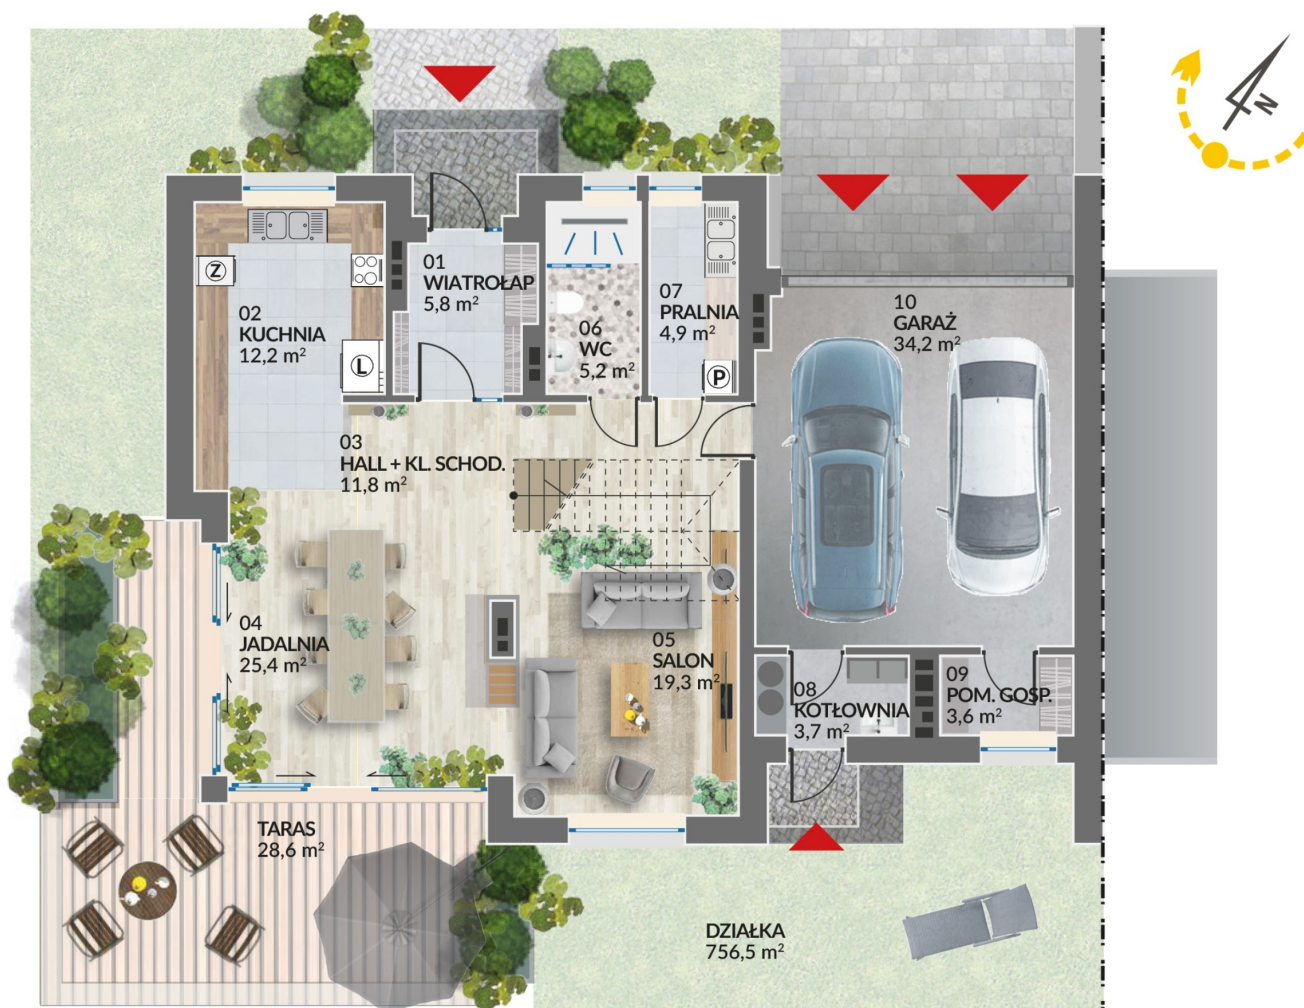

Ruczaj Residence 7A

Rzut parteru

Metraż:	246,90 m ²
Pokoje:	7
Cena brutto / m²:	10 328 zł
Cena brutto:	2 550 000 zł
Powierzchnia:	757,00 m ²

Dane zawarte w powyższej karcie mieszkania są wyłącznie informacją handlową i nie stanowią oferty w rozumieniu Kodeksu Cywilnego. Karta została sporządzona w oparciu o projekt budowlany, mogą wystąpić niewielkie różnice w powierzchniach związane z koordynacją branżową. Powierzchnie podano z uwzględnieniem wypraw tynkarskich i wykończeń. Przedstawiona aranżacja mieszkania ma charakter poglądowy.

Ruczaj Residence 7A

LOKAL 7A

RZUT PIĘTRA

Metraż:	246,90 m ²
Pokoje:	7
Cena brutto / m²:	10 328 zł
Cena brutto:	2 550 000 zł
Powierzchnia:	757,00 m ²

Dane zawarte w powyższej karcie mieszkania są wyłącznie informacją handlową i nie stanowią oferty w rozumieniu Kodeksu Cywilnego. Karta została sporządzona w oparciu o projekt budowlany, mogą wystąpić niewielkie różnice w powierzchniach związane z koordynacją branżową. Powierzchnie podano z uwzględnieniem wypraw tynkarskich i wykończeń. Przedstawiona aranżacja mieszkania ma charakter poglądowy.

Ruczaj Residence 7A

Rzut poddasza

Metraż:	246,90 m ²
Pokoje:	7
Cena brutto / m²:	10 328 zł
Cena brutto:	2 550 000 zł
Powierzchnia:	757,00 m ²

Dane zawarte w powyższej karcie mieszkania są wyłącznie informacją handlową i nie stanowią oferty w rozumieniu Kodeksu Cywilnego. Karta została sporządzona w oparciu o projekt budowlany, mogą wystąpić niewielkie różnice w powierzchniach związane z koordynacją branżową. Powierzchnie podano z uwzględnieniem wypraw tynkarskich i wykończeń. Przedstawiona aranżacja mieszkania ma charakter poglądowy.