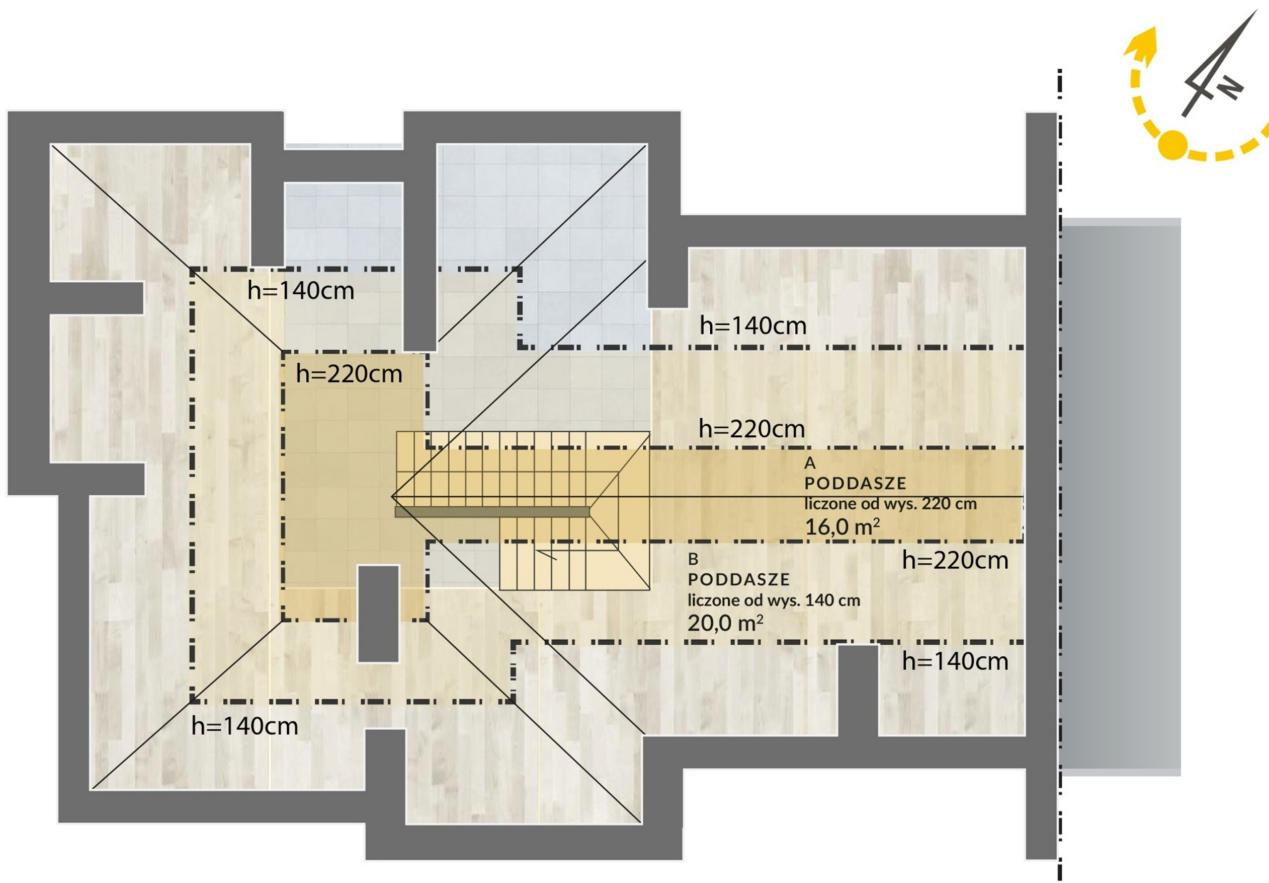

Ruczaj Residence 7A

Rzut parteru

Metraż:	246,90 m ²
Pokoje:	7
Cena brutto / m²:	10 328 zł
Cena brutto:	2 550 000 zł
Powierzchnia:	757,00 m ²

Dane zawarte w powyższej karcie mieszkania są wyłącznie informacją handlową i nie stanowią oferty w rozumieniu Kodeksu Cywilnego. Karta została sporządzona w oparciu o projekt budowlany, mogą wystąpić niewielkie różnice w powierzchniach związane z koordynacją branżową. Powierzchnie podano z uwzględnieniem wypraw tynkarskich i wykończeń. Przedstawiona aranżacja mieszkania ma charakter poglądowy.

Ruczaj Residence 7A

LOKAL 7A

RZUT PIĘTRA

Metraż:	246,90 m ²
Pokoje:	7
Cena brutto / m²:	10 328 zł
Cena brutto:	2 550 000 zł
Powierzchnia:	757,00 m ²

Dane zawarte w powyższej karcie mieszkania są wyłącznie informacją handlową i nie stanowią oferty w rozumieniu Kodeksu Cywilnego. Karta została sporządzona w oparciu o projekt budowlany, mogą wystąpić niewielkie różnice w powierzchniach związane z koordynacją branżową. Powierzchnie podano z uwzględnieniem wypraw tynkarskich i wykończeń. Przedstawiona aranżacja mieszkania ma charakter poglądowy.

Ruczaj Residence 7A

Rzut poddasza

Metraż:	246,90 m ²
Pokoje:	7
Cena brutto / m²:	10 328 zł
Cena brutto:	2 550 000 zł
Powierzchnia:	757,00 m ²

Dane zawarte w powyższej karcie mieszkania są wyłącznie informacją handlową i nie stanowią oferty w rozumieniu Kodeksu Cywilnego. Karta została sporządzona w oparciu o projekt budowlany, mogą wystąpić niewielkie różnice w powierzchniach związane z koordynacją branżową. Powierzchnie podano z uwzględnieniem wypraw tynkarskich i wykończeń. Przedstawiona aranżacja mieszkania ma charakter poglądowy.