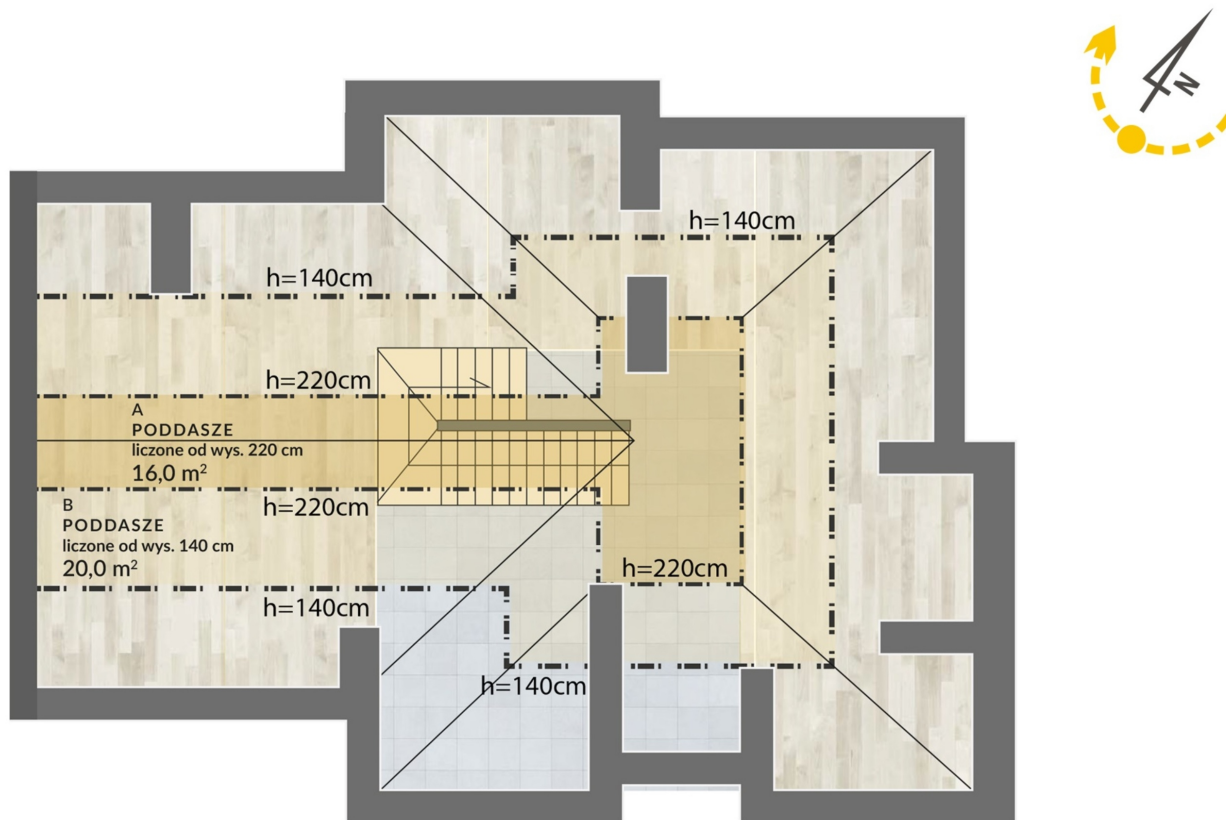

Ruczaj Residence 4

Rzut parteru

Metraż:	246,90 m ²
Pokoje:	7
Cena brutto / m²:	11 341 zł
Cena brutto:	2 800 000 zł
Powierzchnia:	820,00 m ²

Dane zawarte w powyższej karcie mieszkania są wyłącznie informacją handlową i nie stanowią oferty w rozumieniu Kodeksu Cywilnego. Karta została sporządzona w oparciu o projekt budowlany, mogą wystąpić niewielkie różnice w powierzchniach związane z koordynacją branżową. Powierzchnie podano z uwzględnieniem wypraw tynkarskich i wykończeń. Przedstawiona aranżacja mieszkania ma charakter poglądowy.

Ruczaj Residence 4

LOKAL 4 RZUT PIĘTRA

Metraż:	246,90 m ²
Pokoje:	7
Cena brutto / m²:	11 341 zł
Cena brutto:	2 800 000 zł
Powierzchnia:	820,00 m ²

Dane zawarte w powyższej karcie mieszkania są wyłącznie informacją handlową i nie stanowią oferty w rozumieniu Kodeksu Cywilnego. Karta została sporządzona w oparciu o projekt budowlany, mogą wystąpić niewielkie różnice w powierzchniach związane z koordynacją branżową. Powierzchnie podano z uwzględnieniem wypraw tynkarskich i wykończeń. Przedstawiona aranżacja mieszkania ma charakter poglądowy.

Ruczaj Residence 4

Rzut poddasza

Metraż:	246,90 m ²
Pokoje:	7
Cena brutto / m²:	11 341 zł
Cena brutto:	2 800 000 zł
Powierzchnia:	820,00 m ²

Dane zawarte w powyższej karcie mieszkania są wyłącznie informacją handlową i nie stanowią oferty w rozumieniu Kodeksu Cywilnego. Karta została sporządzona w oparciu o projekt budowlany, mogą wystąpić niewielkie różnice w powierzchniach związane z koordynacją branżową. Powierzchnie podano z uwzględnieniem wypraw tynkarskich i wykończeń. Przedstawiona aranżacja mieszkania ma charakter poglądowy.