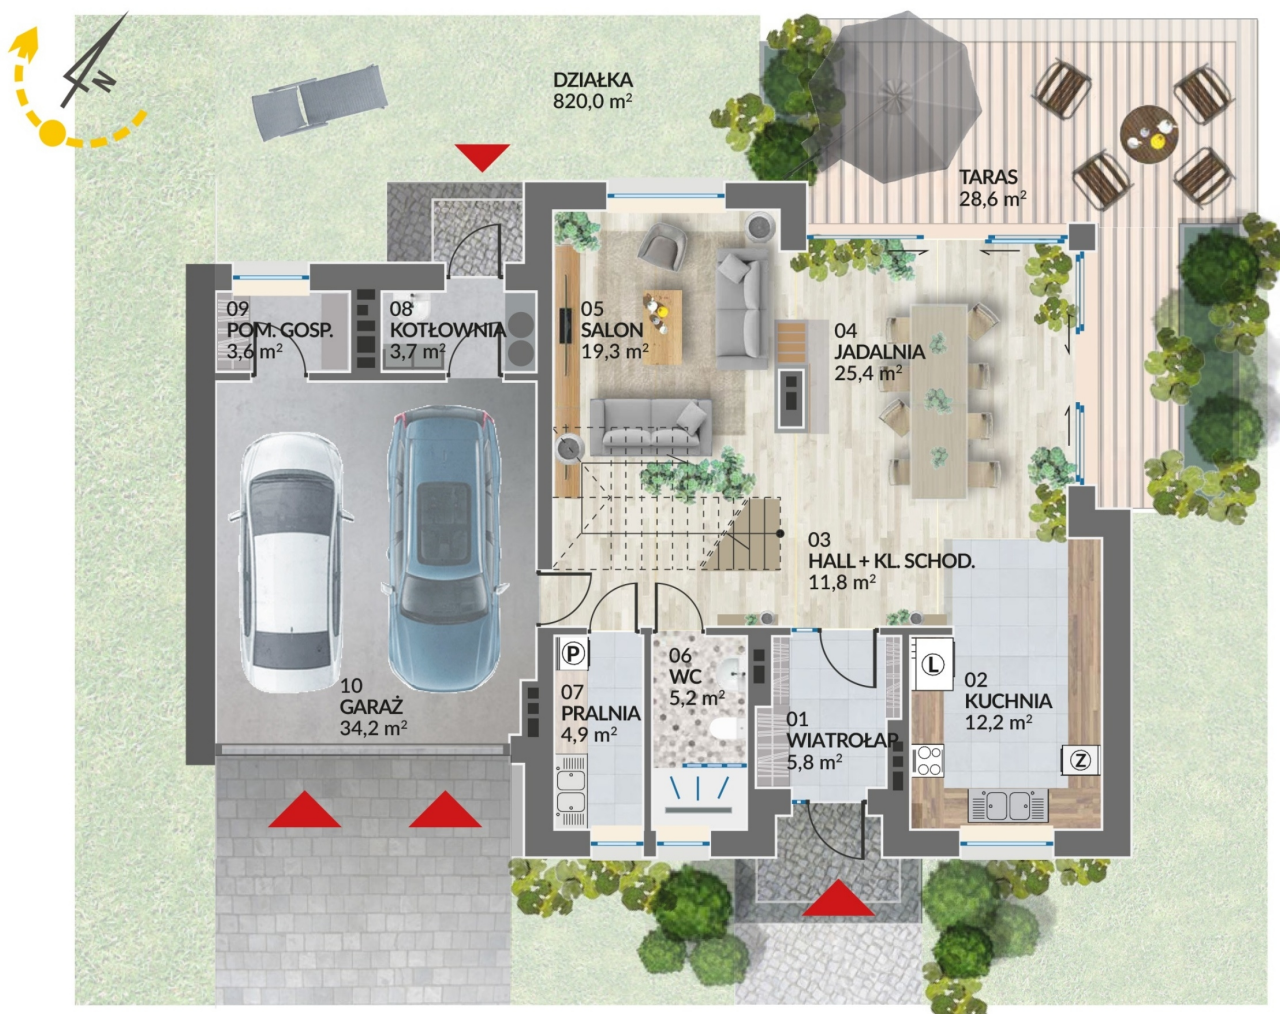

Ruczaj Residence 4

Rzut parteru

Metraż:	246,90 m ²
Pokoje:	7
Cena brutto / m²:	11 341 zł
Cena brutto:	2 800 000 zł
Powierzchnia:	820,00 m ²

Dane zawarte w powyższej karcie mieszkania są wyłącznie informacją handlową i nie stanowią oferty w rozumieniu Kodeksu Cywilnego. Karta została sporządzona w oparciu o projekt budowlany, mogą wystąpić niewielkie różnice w powierzchniach związane z koordynacją branżową. Powierzchnie podano z uwzględnieniem wypraw tynkarskich i wykończeń. Przedstawiona aranżacja mieszkania ma charakter poglądowy.

Ruczaj Residence 4

LOKAL 4 RZUT PIĘTRA

Metraż:	246,90 m ²
Pokoje:	7
Cena brutto / m²:	11 341 zł
Cena brutto:	2 800 000 zł
Powierzchnia:	820,00 m ²

Dane zawarte w powyższej karcie mieszkania są wyłącznie informacją handlową i nie stanowią oferty w rozumieniu Kodeksu Cywilnego. Karta została sporządzona w oparciu o projekt budowlany, mogą wystąpić niewielkie różnice w powierzchniach związane z koordynacją branżową. Powierzchnie podano z uwzględnieniem wypraw tynkarskich i wykończeń. Przedstawiona aranżacja mieszkania ma charakter poglądowy.

Ruczaj Residence 4

Rzut poddasza

Metraż:	246,90 m ²
Pokoje:	7
Cena brutto / m²:	11 341 zł
Cena brutto:	2 800 000 zł
Powierzchnia:	820,00 m ²

Dane zawarte w powyższej karcie mieszkania są wyłącznie informacją handlową i nie stanowią oferty w rozumieniu Kodeksu Cywilnego. Karta została sporządzona w oparciu o projekt budowlany, mogą wystąpić niewielkie różnice w powierzchniach związane z koordynacją branżową. Powierzchnie podano z uwzględnieniem wypraw tynkarskich i wykończeń. Przedstawiona aranżacja mieszkania ma charakter poglądowy.