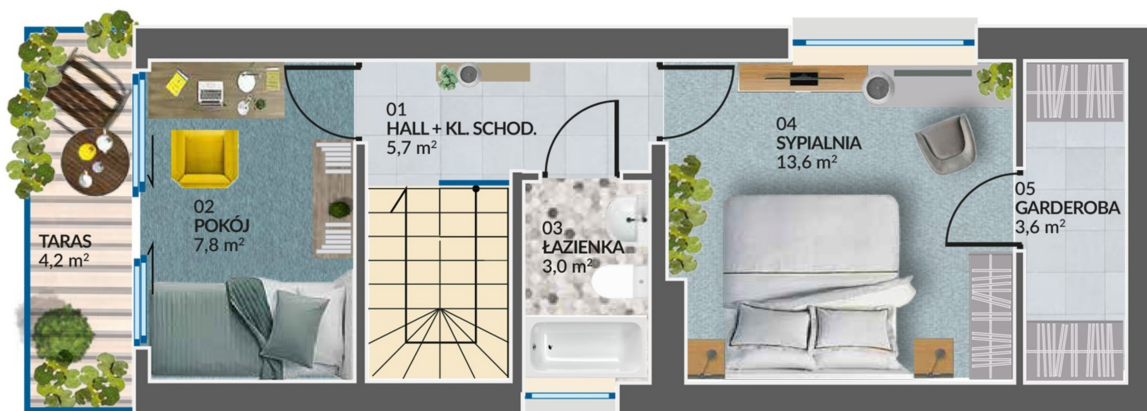

## Ruczaj Residence 13

Rzut parteru

<b>Metraż:</b>	68,20 m <sup>2</sup>
<b>Pokoje:</b>	3
<b>Cena brutto / m<sup>2</sup>:</b>	19 062 zł
<b>Cena brutto:</b>	1 300 000 zł
<b>Powierzchnia:</b>	1 239,00 m <sup>2</sup>

## Ruczaj Residence 13

Rzut piętra

<b>Metraż:</b>	68,20 m <sup>2</sup>
<b>Pokoje:</b>	3
<b>Cena brutto / m<sup>2</sup>:</b>	19 062 zł
<b>Cena brutto:</b>	1 300 000 zł
<b>Powierzchnia:</b>	1 239,00 m <sup>2</sup>