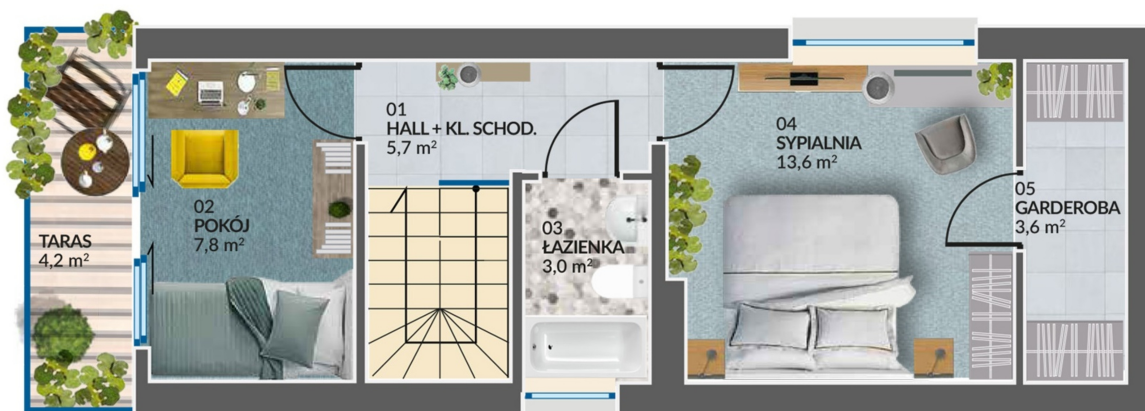

## Ruczaj Residence 13

Rzut parteru

<b>Metraż:</b>	68,20 m <sup>2</sup>
<b>Pokoje:</b>	3
<b>Cena brutto / m<sup>2</sup>:</b>	19 062 zł
<b>Cena brutto:</b>	1 300 000 zł
<b>Powierzchnia:</b>	1 239,00 m <sup>2</sup>

## Ruczaj Residence 13

Rzut piętra

<b>Metraż:</b>	68,20 m <sup>2</sup>
<b>Pokoje:</b>	3
<b>Cena brutto / m<sup>2</sup>:</b>	19 062 zł
<b>Cena brutto:</b>	1 300 000 zł
<b>Powierzchnia:</b>	1 239,00 m <sup>2</sup>