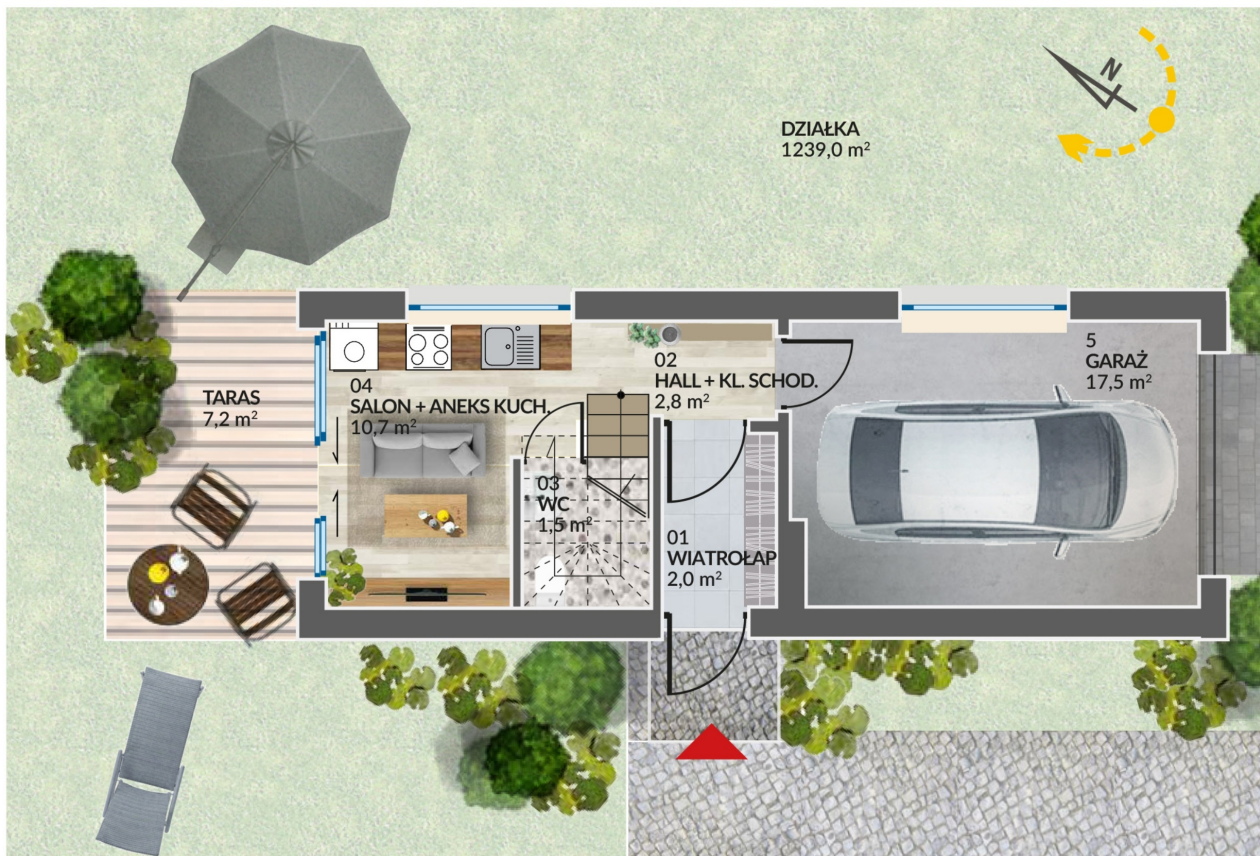

## Ruczaj Residence 13

Rzut parteru

<b>Metraż:</b>	68,20 m <sup>2</sup>
<b>Pokoje:</b>	3
<b>Cena brutto / m<sup>2</sup>:</b>	19 062 zł
<b>Cena brutto:</b>	1 300 000 zł
<b>Powierzchnia:</b>	1 239,00 m <sup>2</sup>

## Ruczaj Residence 13

Rzut piętra

<b>Metraż:</b>	68,20 m <sup>2</sup>
<b>Pokoje:</b>	3
<b>Cena brutto / m<sup>2</sup>:</b>	19 062 zł
<b>Cena brutto:</b>	1 300 000 zł
<b>Powierzchnia:</b>	1 239,00 m <sup>2</sup>