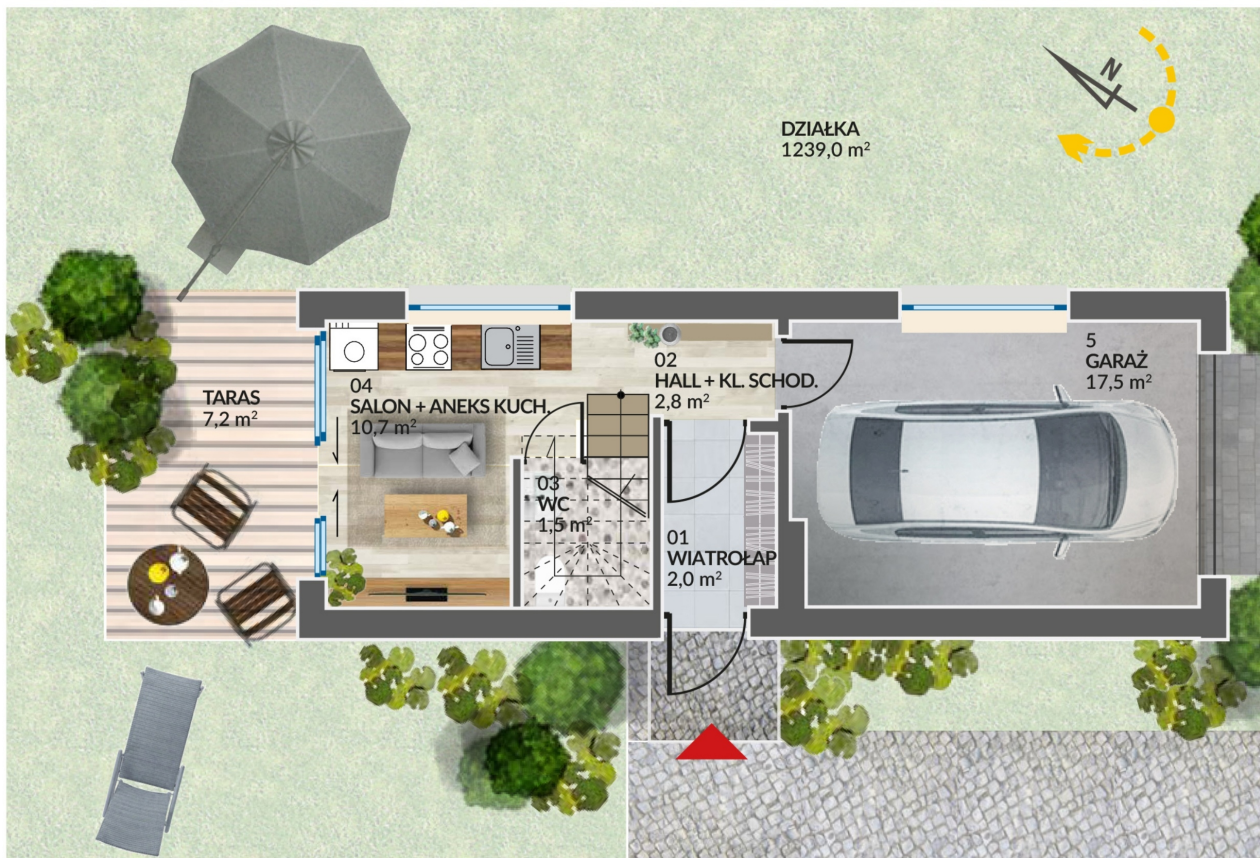

## Ruczaj Residence 13

Rzut parteru

<b>Metraż:</b>	68,20 m <sup>2</sup>
<b>Pokoje:</b>	3
<b>Cena brutto / m<sup>2</sup>:</b>	19 062 zł
<b>Cena brutto:</b>	1 300 000 zł
<b>Powierzchnia:</b>	1 239,00 m <sup>2</sup>

## Ruczaj Residence 13

Rzut piętra

<b>Metraż:</b>	68,20 m <sup>2</sup>
<b>Pokoje:</b>	3
<b>Cena brutto / m<sup>2</sup>:</b>	19 062 zł
<b>Cena brutto:</b>	1 300 000 zł
<b>Powierzchnia:</b>	1 239,00 m <sup>2</sup>