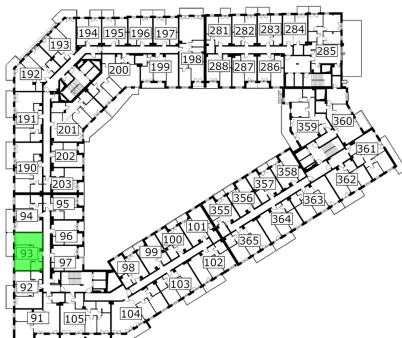

Młynowa bud. 1 mieszkanie 93

- ściana z możliwością rozbiórki
- ściana bez możliwości rozbiórki

Numer:	93
Klatka:	1
Piętro:	Piętro VII
Metraż:	44,63 m ²
Pokoje:	3
Cena brutto / m ² :	13 800 zł
Cena brutto:	615 894 zł

Dane zawarte w powyższej karcie mieszkania są wyłącznie informacją handlową i nie stanowią oferty w rozumieniu Kodeksu Cywilnego. Karta została sporządzona w oparciu o projekt budowlany, mogą wystąpić niewielkie różnice w powierzchniach związane z koordynacją branżową. Powierzchnie podano z uwzględnieniem wypraw tynkarskich i wykończeń. Przedstawiona aranżacja mieszkania ma charakter poglądowy.