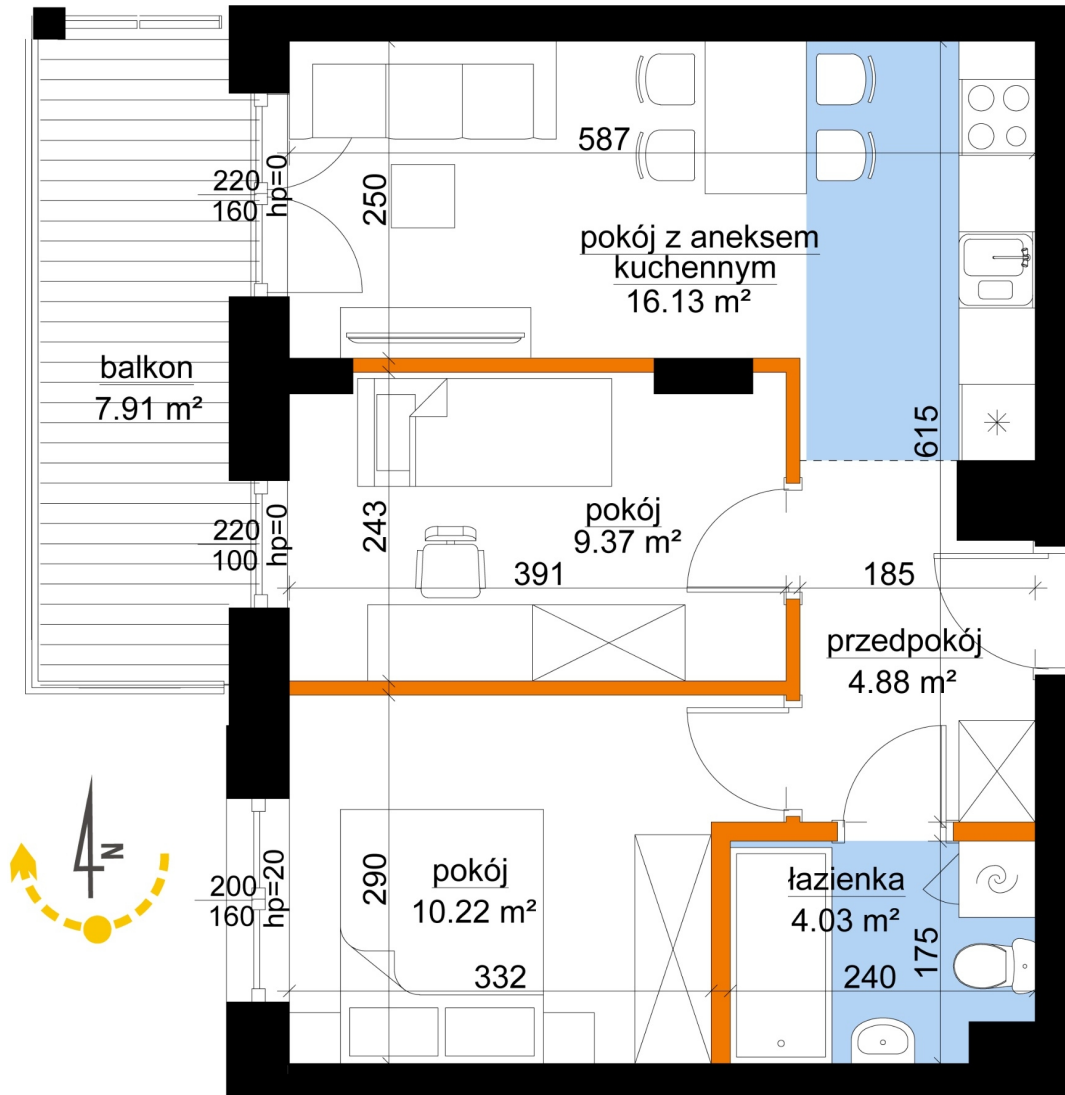

Młynowa bud. 1 mieszkanie 93

- ściana z możliwością rozbiórki
- ściana bez możliwości rozbiórki

Numer:	93
Klatka:	1
Piętro:	Piętro VII
Metraż:	44,63 m ²
Pokoje:	3
Cena brutto / m ² :	13 800 zł
Cena brutto:	615 894 zł

Dane zawarte w powyższej karcie mieszkania są wyłącznie informacją handlową i nie stanowią oferty w rozumieniu Kodeksu Cywilnego. Karta została sporządzona w oparciu o projekt budowlany, mogą wystąpić niewielkie różnice w powierzchniach związane z koordynacją branżową. Powierzchnie podano z uwzględnieniem wypraw tynkarskich i wykończeń. Przedstawiona aranżacja mieszkania ma charakter poglądowy.