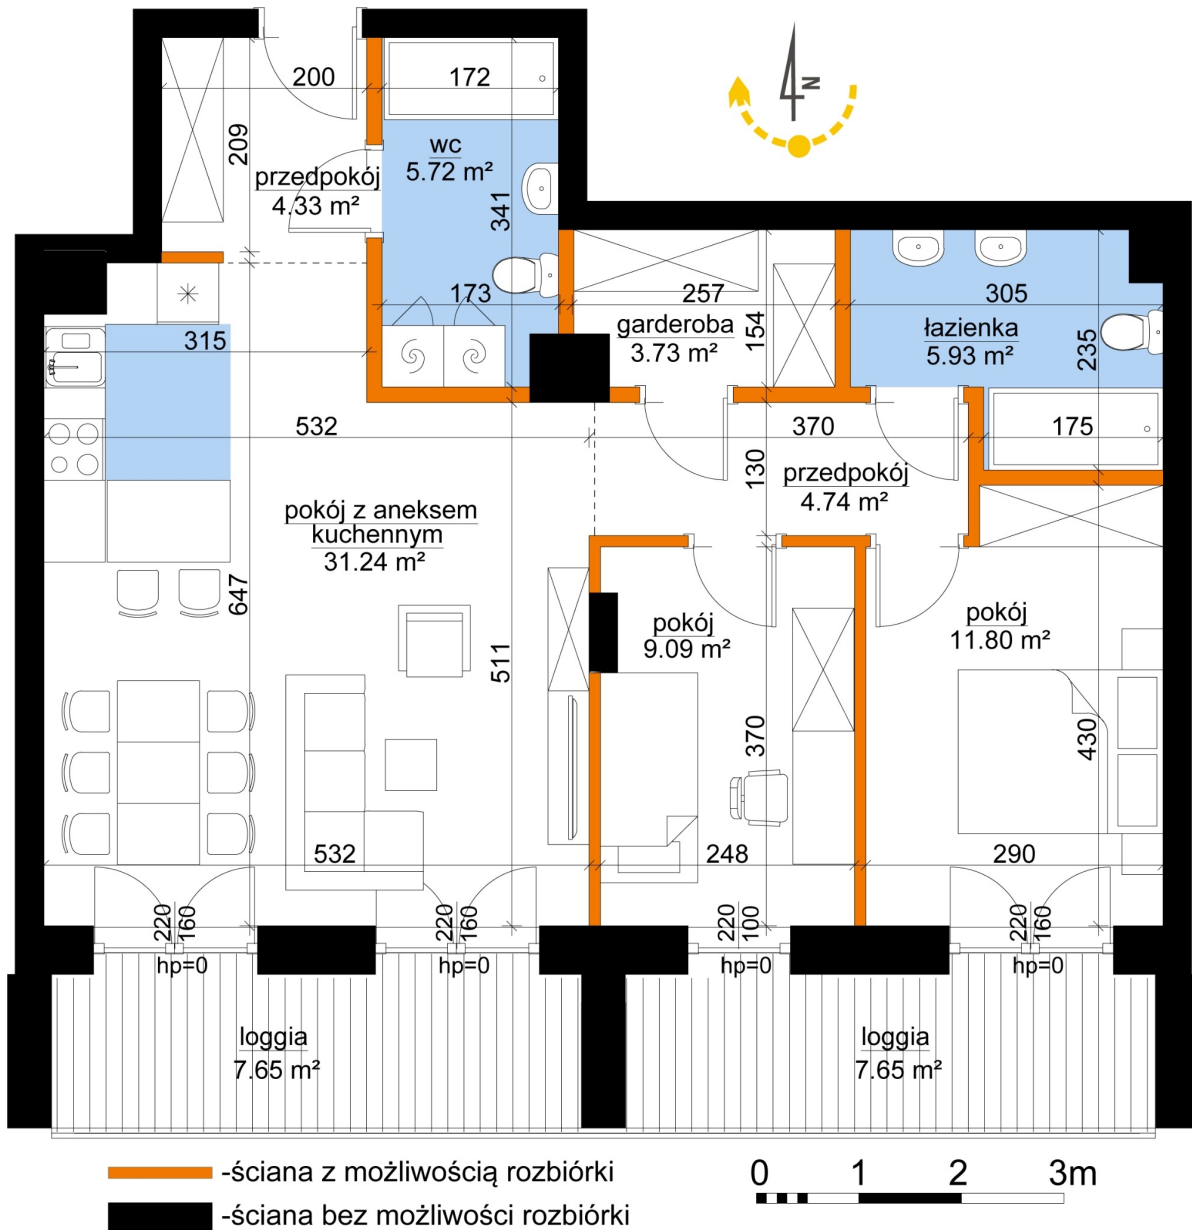

Młynowa bud. 1 mieszkanie 90

Numer:	90
Klatka:	1
Piętro:	Piętro VI
Metraż:	76,66 m ²
Pokoje:	3
Cena brutto / m ² :	12 450 zł
Cena brutto:	954 417 zł

Dane zawarte w powyższej karcie mieszkania są wyłącznie informacją handlową i nie stanowią oferty w rozumieniu Kodeksu Cywilnego. Karta została sporządzona w oparciu o projekt budowlany, mogą wystąpić niewielkie różnice w powierzchniach związane z koordynacją branżową. Powierzchnie podano z uwzględnieniem wypraw tynkarskich i wykończeń. Przedstawiona aranżacja mieszkania ma charakter poglądowy.