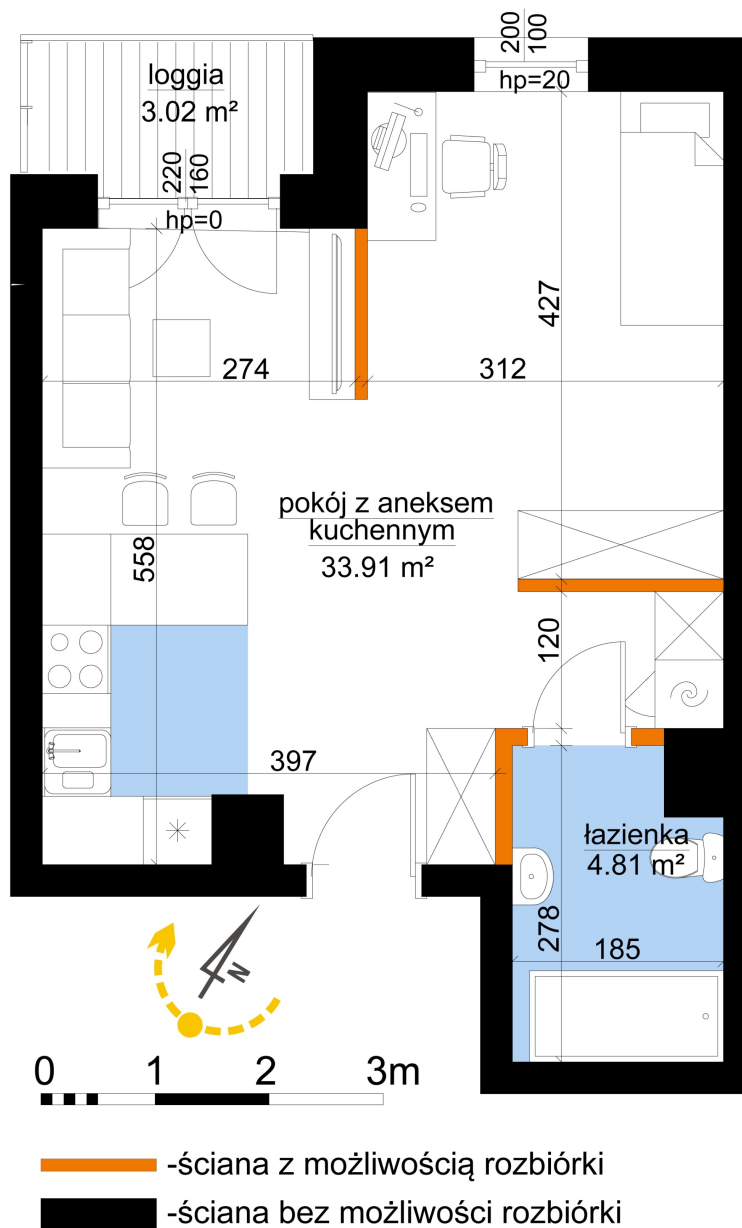

Młynowa bud. 1 mieszkanie 86

Numer:	86
Klatka:	1
Piętro:	Piętro VI
Metraż:	38,72 m ²
Pokoje:	1
Cena brutto / m²:	13 250 zł
Cena brutto:	513 040 zł