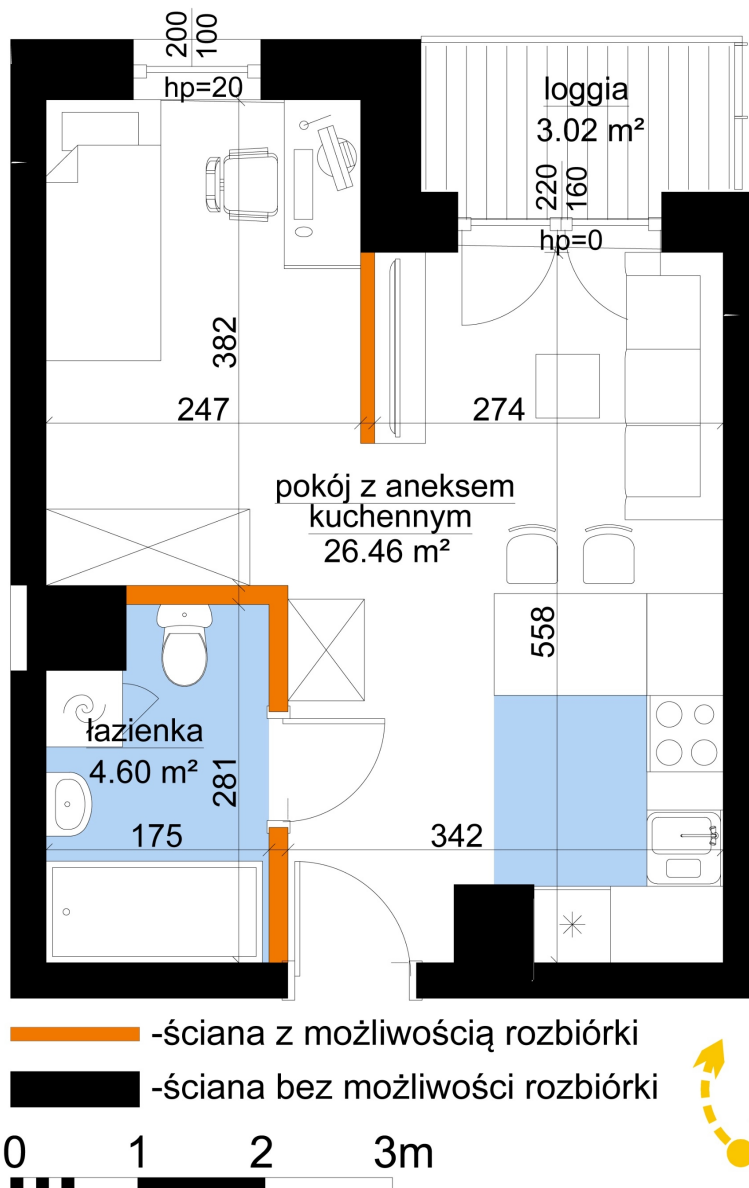

Młynowa bud. 1 mieszkanie 85

Numer:	85
Klatka:	1
Piętro:	Piętro VI
Metraż:	31,06 m ²
Pokoje:	1
Cena brutto / m ² :	13 450 zł
Cena brutto:	417 757 zł