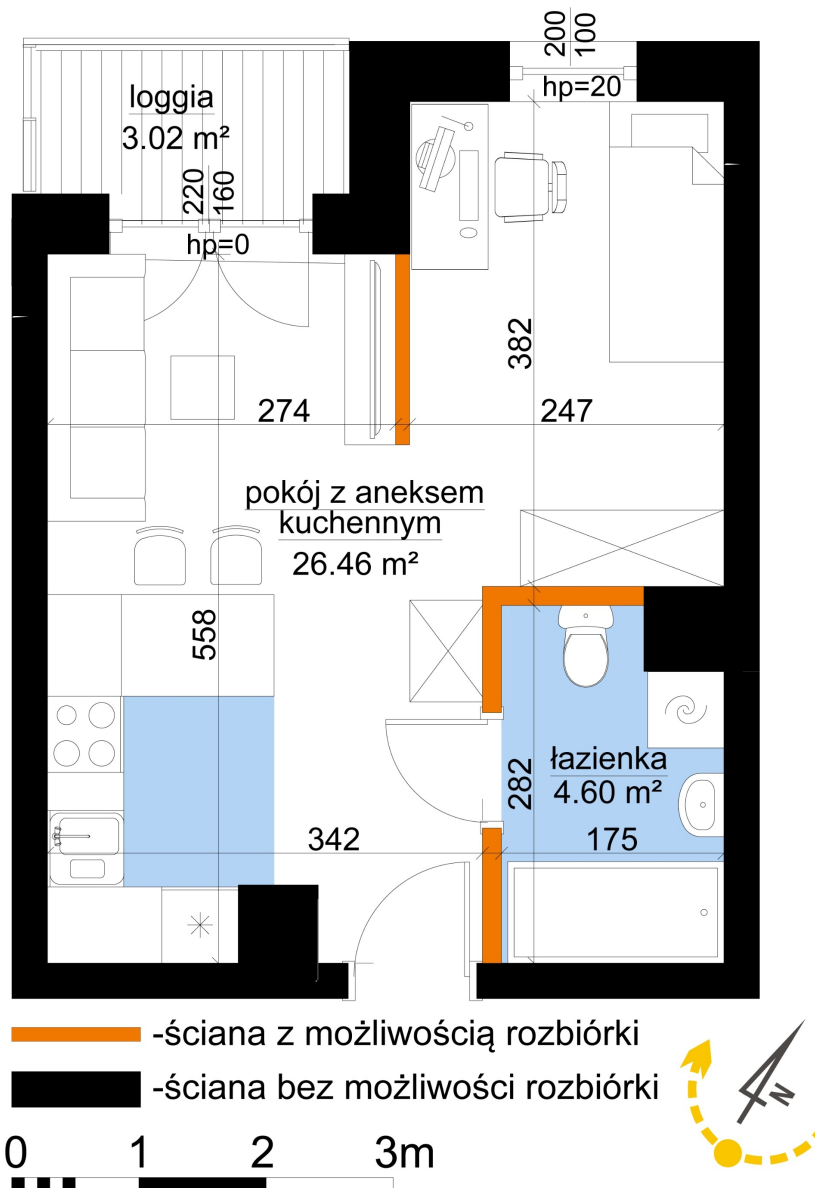

Młynowa bud. 1 mieszkanie 84

Numer:	84
Klatka:	1
Piętro:	Piętro VI
Metraż:	31,06 m ²
Pokoje:	1
Cena brutto / m ² :	13 450 zł
Cena brutto:	417 757 zł