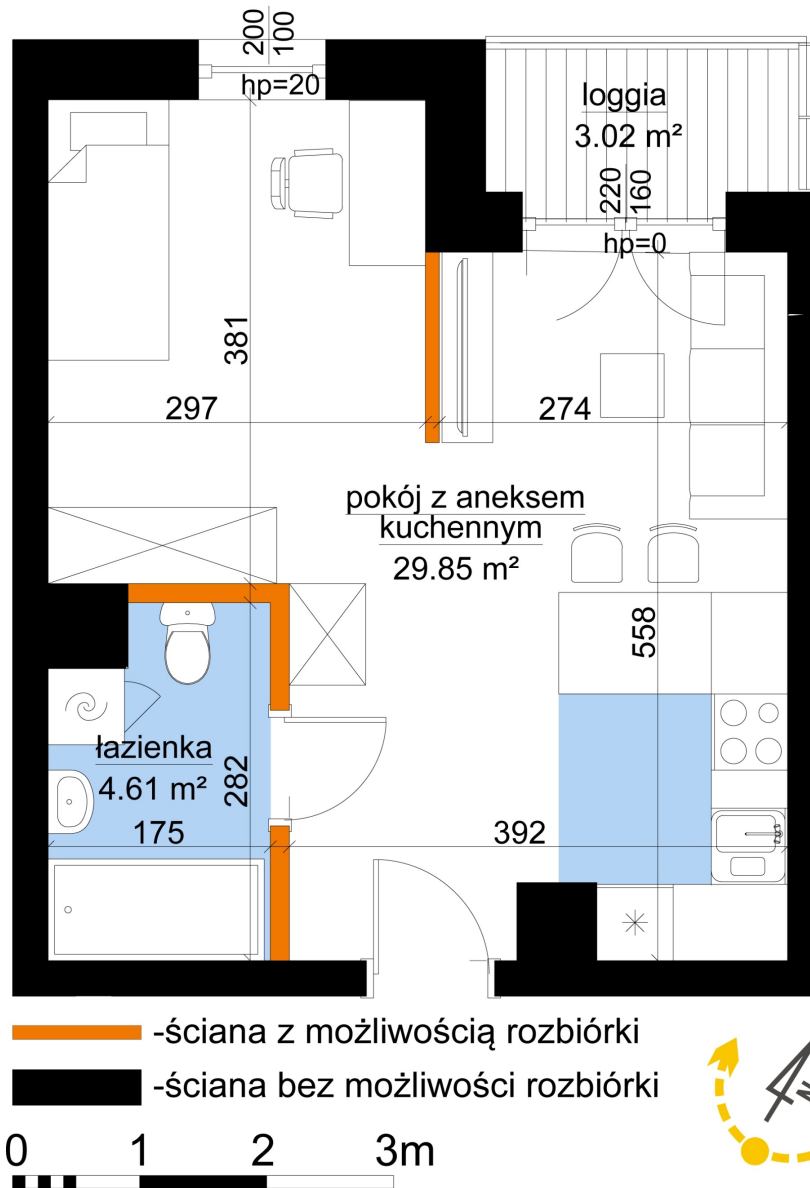

## Młynowa bud. 1 mieszkanie 83

Numer:	83
Klatka:	1
Piętro:	Piętro VI
Metraż:	34,45 m <sup>2</sup>
Pokoje:	1
Cena brutto / m <sup>2</sup> :	12 850 zł
Cena brutto:	442 683 zł