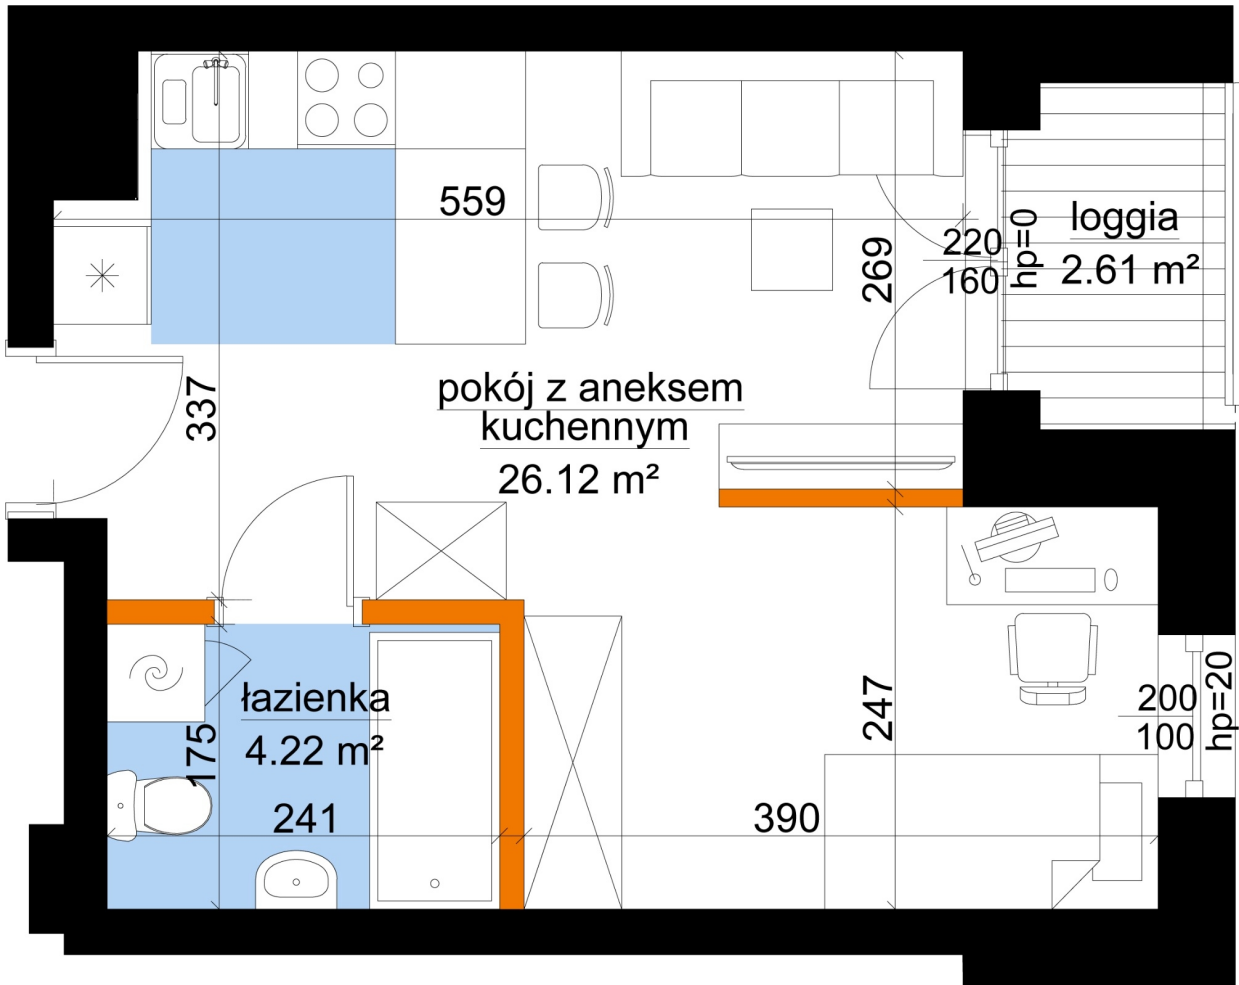

Młynowa bud. 1 mieszkanie 81

 -ściana z możliwością rozbiórki
 -ściana bez możliwości rozbiórki

0 1 2 3m

Numer:	81
Klatka:	1
Piętro:	Piętro VI
Metraż:	30,34 m ²
Pokoje:	1
Cena brutto / m ² :	13 450 zł
Cena brutto:	408 073 zł