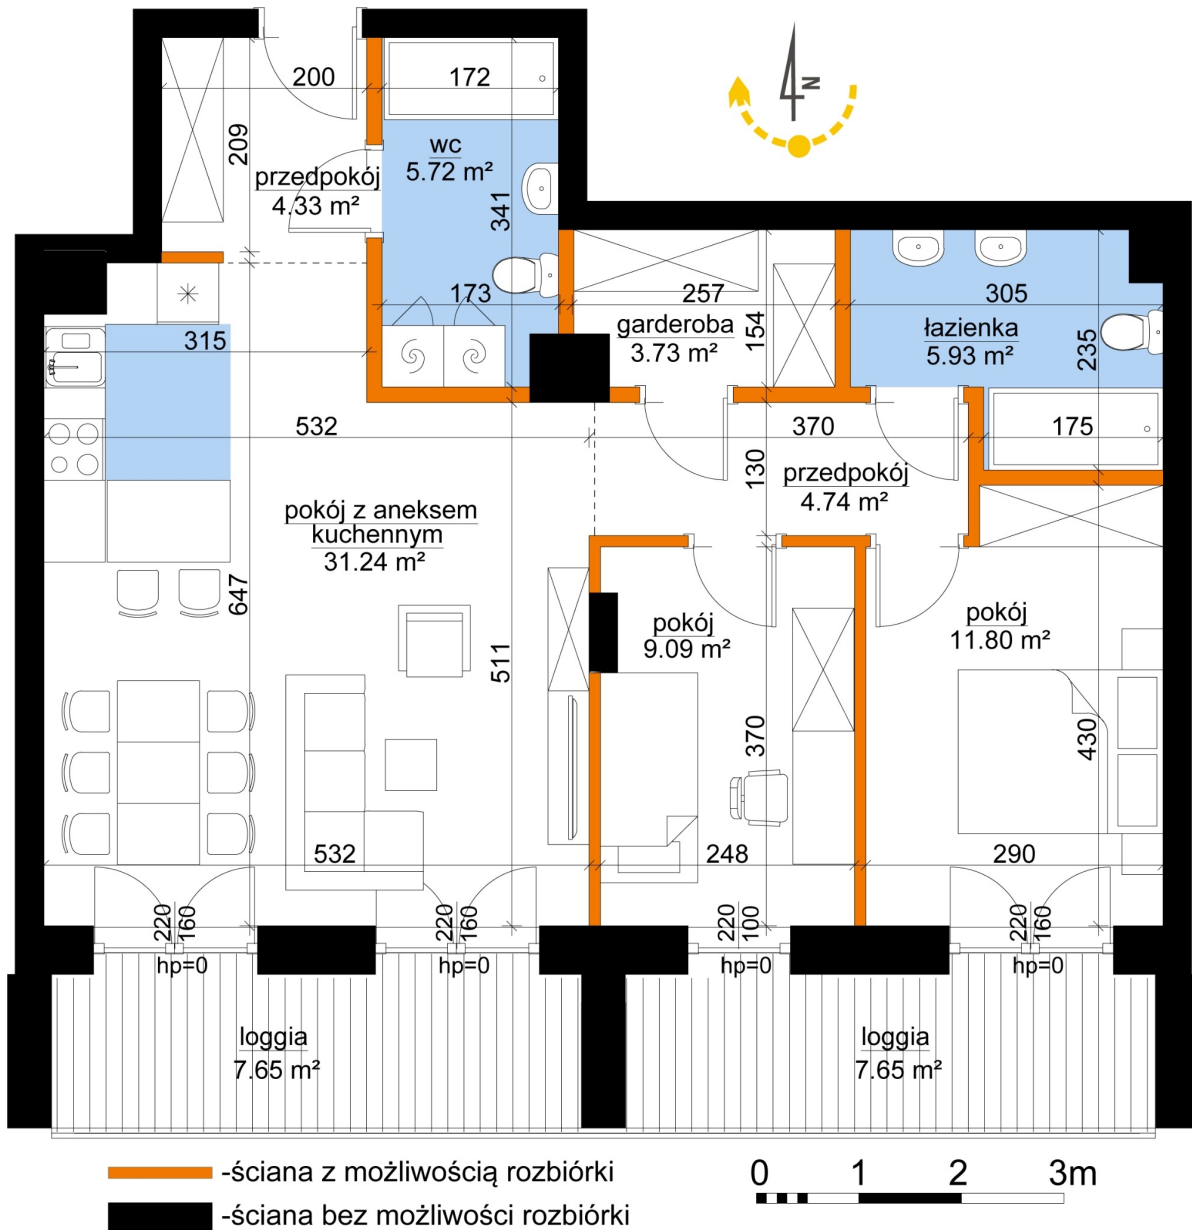

Młynowa bud. 1 mieszkanie 75

Numer:	75
Klatka:	1
Piętro:	Piętro V
Metraż:	76,54 m ²
Pokoje:	3
Cena brutto / m ² :	12 200 zł
Cena brutto:	933 788 zł

Dane zawarte w powyższej karcie mieszkania są wyłącznie informacją handlową i nie stanowią oferty w rozumieniu Kodeksu Cywilnego. Karta została sporządzona w oparciu o projekt budowlany, mogą wystąpić niewielkie różnice w powierzchniach związane z koordynacją branżową. Powierzchnie podano z uwzględnieniem wypraw tynkarskich i wykończeń. Przedstawiona aranżacja mieszkania ma charakter poglądowy.