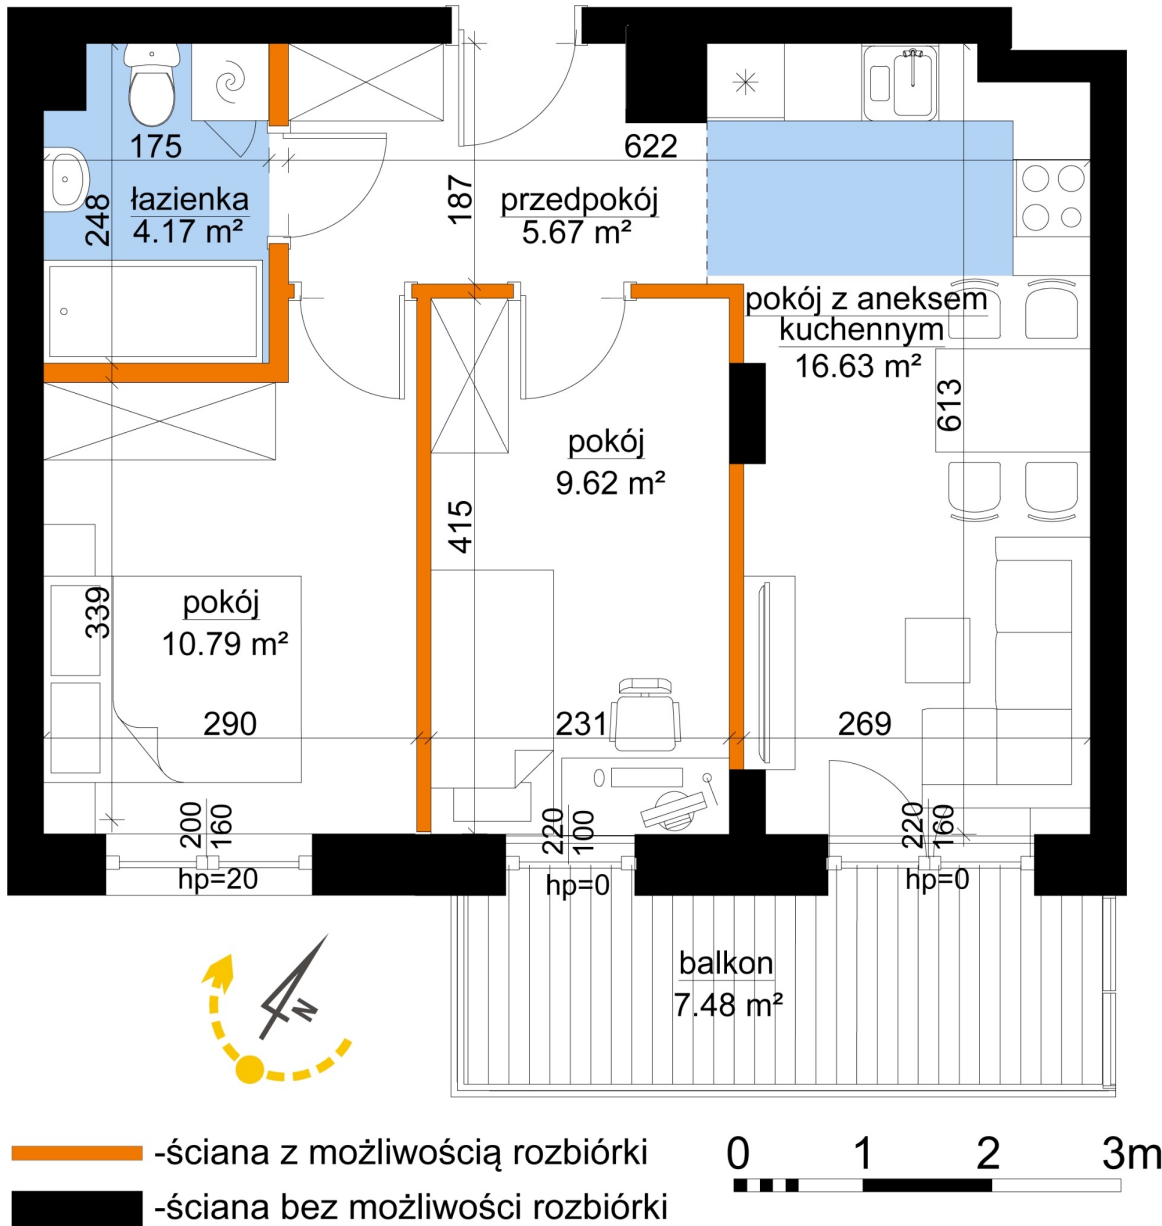

Młynowa bud. 1 mieszkanie 73

Numer:	73
Klatka:	1
Piętro:	Piętro V
Metraż:	46,88 m ²
Pokoje:	3
Cena brutto / m ² :	13 350 zł
Cena brutto:	625 848 zł

Dane zawarte w powyższej karcie mieszkania są wyłącznie informacją handlową i nie stanowią oferty w rozumieniu Kodeksu Cywilnego. Karta została sporządzona w oparciu o projekt budowlany, mogą wystąpić niewielkie różnice w powierzchniach związane z koordynacją branżową. Powierzchnie podano z uwzględnieniem wypraw tynkarskich i wykończeń. Przedstawiona aranżacja mieszkania ma charakter poglądowy.