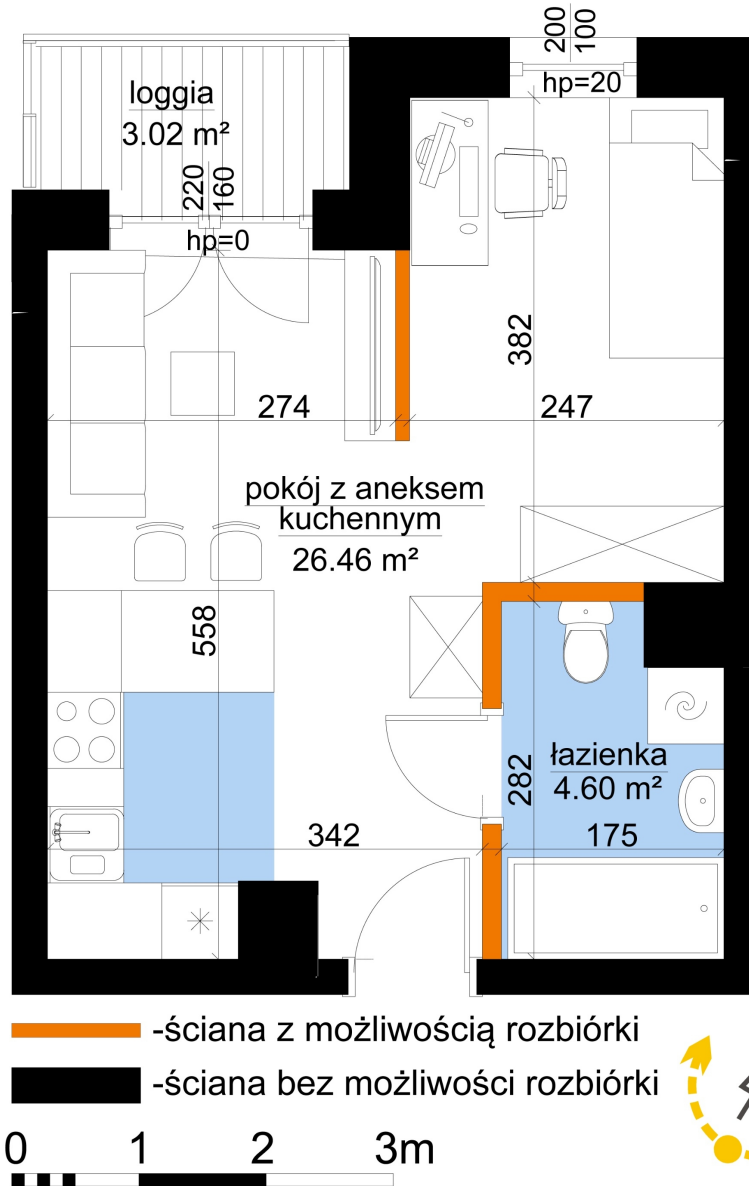

Młynowa bud. 1 mieszkanie 69

Numer:	69
Klatka:	1
Piętro:	Piętro V
Metraż:	31,06 m ²
Pokoje:	1
Cena brutto / m ² :	13 350 zł
Cena brutto:	414 651 zł

Dane zawarte w powyższej karcie mieszkania są wyłącznie informacją handlową i nie stanowią oferty w rozumieniu Kodeksu Cywilnego. Karta została sporządzona w oparciu o projekt budowlany, mogą wystąpić niewielkie różnice w powierzchniach związane z koordynacją branżową. Powierzchnie podano z uwzględnieniem wypraw tynkarskich i wykończeń. Przedstawiona aranżacja mieszkania ma charakter poglądowy.