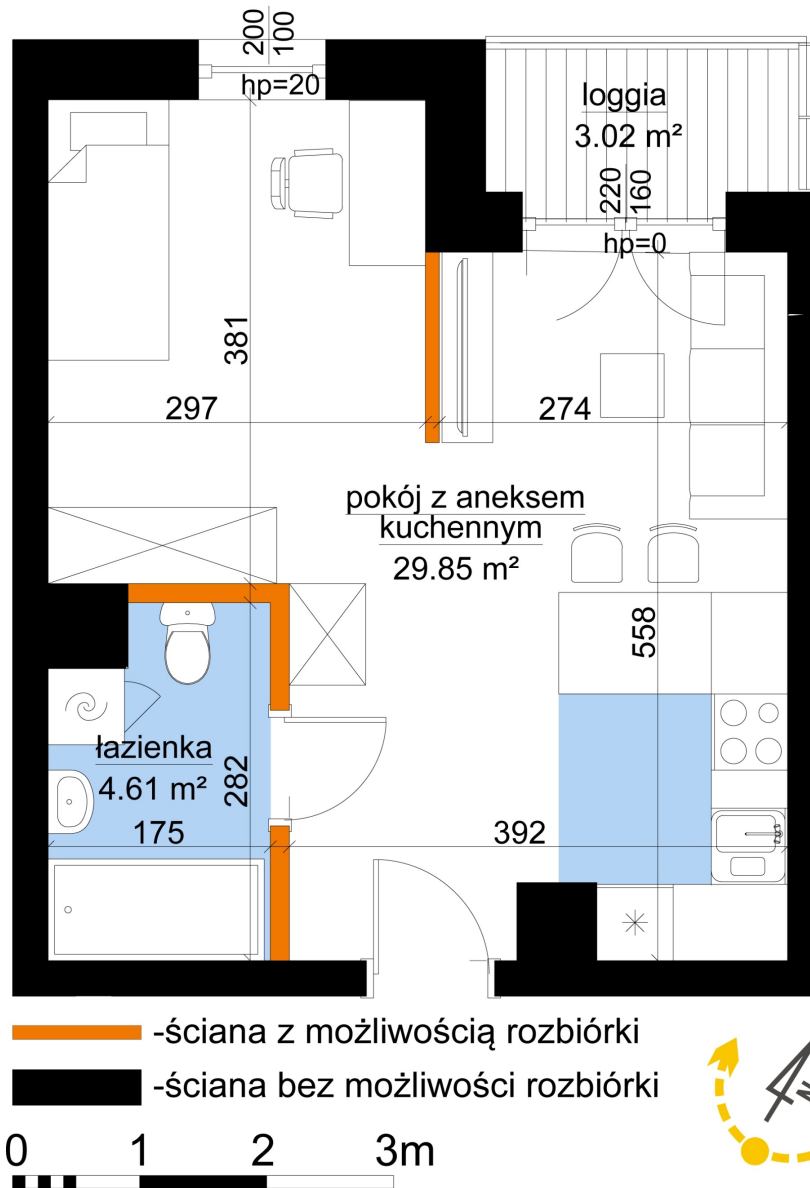

Młynowa bud. 1 mieszkanie 68

Numer:	68
Klatka:	1
Piętro:	Piętro V
Metraż:	34,45 m ²
Pokoje:	1
Cena brutto / m ² :	12 750 zł
Cena brutto:	439 238 zł

Dane zawarte w powyższej karcie mieszkania są wyłącznie informacją handlową i nie stanowią oferty w rozumieniu Kodeksu Cywilnego. Karta została sporządzona w oparciu o projekt budowlany, mogą wystąpić niewielkie różnice w powierzchniach związane z koordynacją branżową. Powierzchnie podano z uwzględnieniem wypraw tynkarskich i wykończeń. Przedstawiona aranżacja mieszkania ma charakter poglądowy.