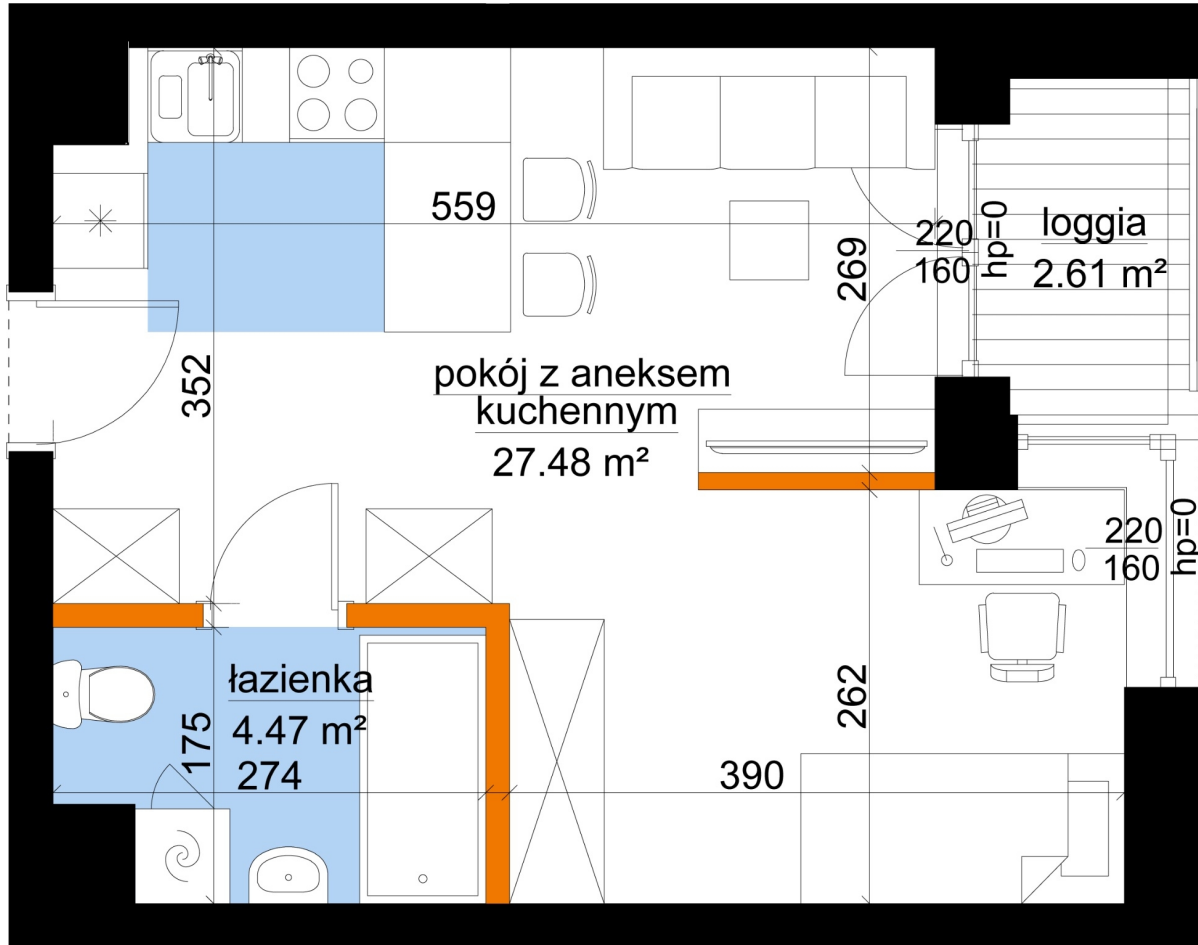

## Młynowa bud. 1 mieszkanie 67

— ściana z możliwością rozbiórki  
— ściana bez możliwości rozbiórki

Numer:	67
Klatka:	1
Piętro:	Piętro V
Metraż:	31,96 m <sup>2</sup>
Pokoje:	1
Cena brutto / m <sup>2</sup> :	13 050 zł
Cena brutto:	417 078 zł