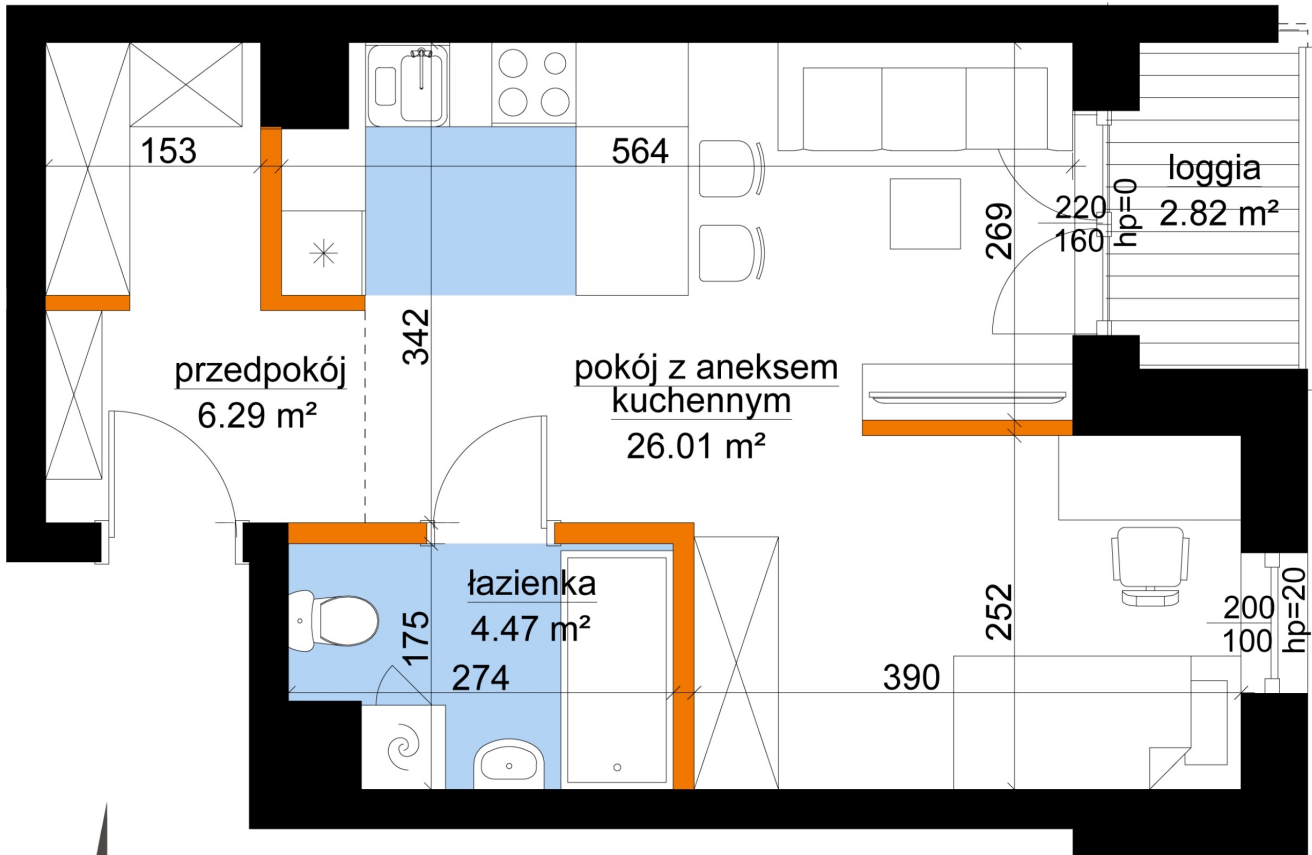

Młynowa bud. 1 mieszkanie 65

- ściana z możliwością rozbiórki
- ściana bez możliwości rozbiórki

0 1 2 3m

Numer:	65
Klatka:	1
Piętro:	Piętro V
Metraż:	36,78 m ²
Pokoje:	1
Cena brutto / m ² :	13 050 zł
Cena brutto:	479 979 zł

Dane zawarte w powyższej karcie mieszkania są wyłącznie informacją handlową i nie stanowią oferty w rozumieniu Kodeksu Cywilnego. Karta została sporządzona w oparciu o projekt budowlany, mogą wystąpić niewielkie różnice w powierzchniach związane z koordynacją branżową. Powierzchnie podano z uwzględnieniem wypraw tynkarskich i wykończeń. Przedstawiona aranżacja mieszkania ma charakter poglądowy.