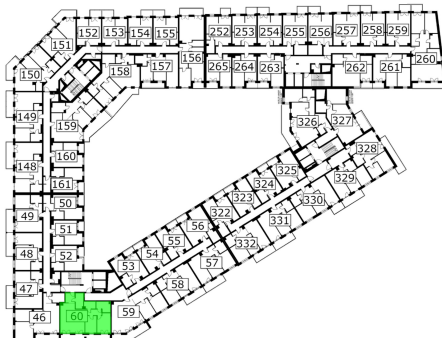

## Młynowa bud. 1 mieszkanie 60

Numer:	60
Klatka:	1
Piętro:	Piętro IV
Metraż:	76,58 m <sup>2</sup>
Pokoje:	3
Cena brutto / m <sup>2</sup> :	12 250 zł
Cena brutto:	938 105 zł