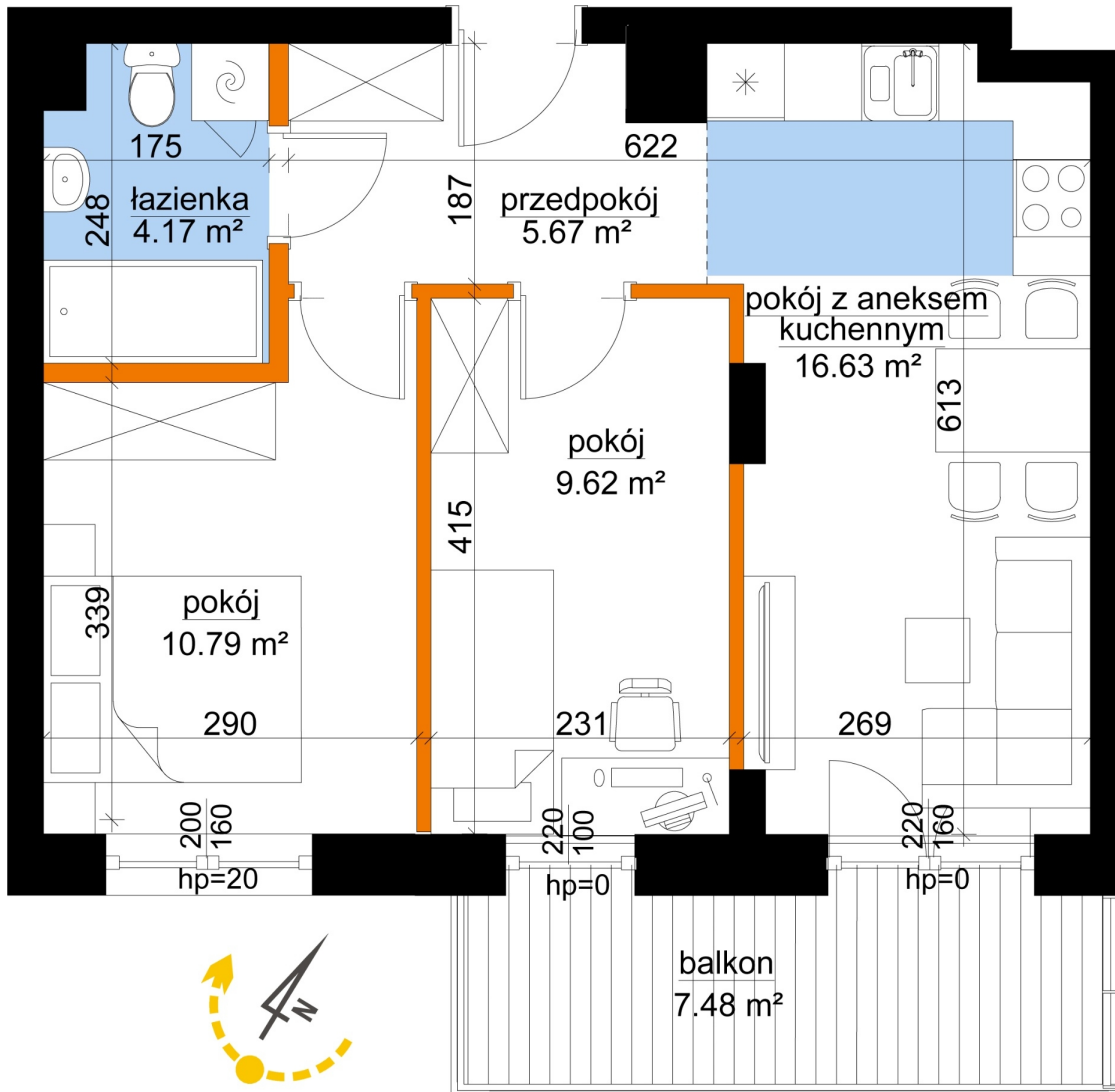

Młynowa bud. 1 mieszkanie 58

- ściana z możliwością rozbiórki
- ściana bez możliwości rozbiórki

Numer:	58
Klatka:	1
Piętro:	Piętro IV
Metraż:	46,88 m ²
Pokoje:	3
Cena brutto / m ² :	13 500 zł
Cena brutto:	632 880 zł

Dane zawarte w powyższej karcie mieszkania są wyłącznie informacją handlową i nie stanowią oferty w rozumieniu Kodeksu Cywilnego. Karta została sporządzona w oparciu o projekt budowlany, mogą wystąpić niewielkie różnice w powierzchniach związane z koordynacją branżową. Powierzchnie podano z uwzględnieniem wypraw tynkarskich i wykończeń. Przedstawiona aranżacja mieszkania ma charakter poglądowy.