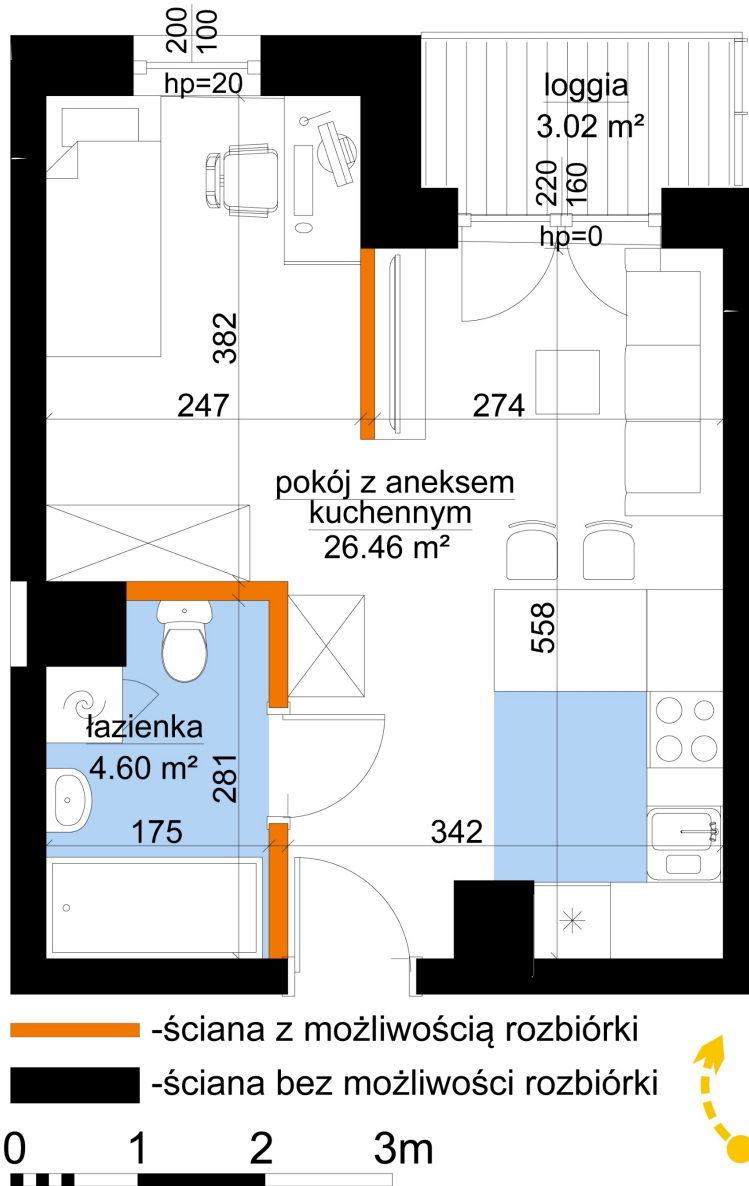

Młynowa bud. 1 mieszkanie 55

Numer:	55
Klatka:	1
Piętro:	Piętro IV
Metraż:	31,06 m ²
Pokoje:	1
Cena brutto / m ² :	13 250 zł
Cena brutto:	411 545 zł