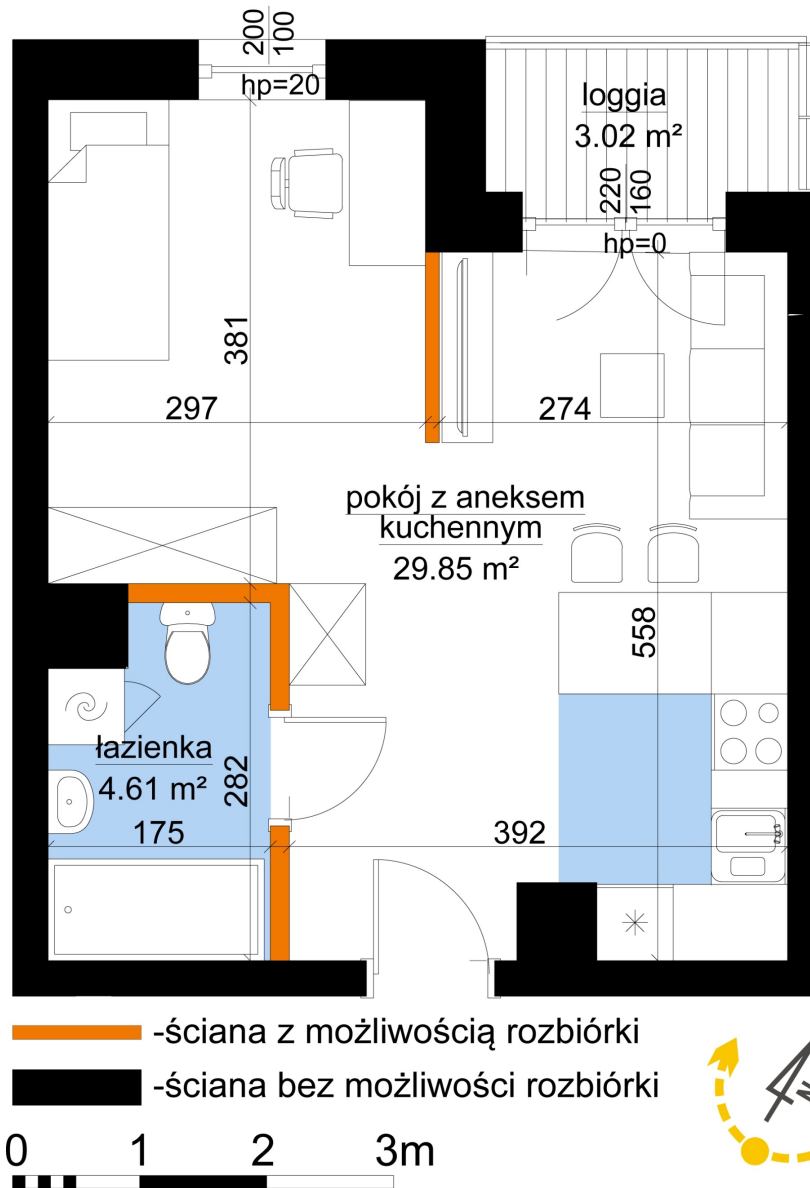

Młynowa bud. 1 mieszkanie 53

Numer:	53
Klatka:	1
Piętro:	Piętro IV
Metraż:	34,45 m ²
Pokoje:	1
Cena brutto / m ² :	12 650 zł
Cena brutto:	435 793 zł

Dane zawarte w powyższej karcie mieszkania są wyłącznie informacją handlową i nie stanowią oferty w rozumieniu Kodeksu Cywilnego. Karta została sporządzona w oparciu o projekt budowlany, mogą wystąpić niewielkie różnice w powierzchniach związane z koordynacją branżową. Powierzchnie podano z uwzględnieniem wypraw tynkarskich i wykończeń. Przedstawiona aranżacja mieszkania ma charakter poglądowy.