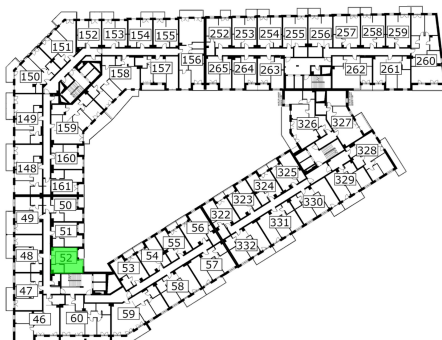

Młynowa bud. 1 mieszkanie 52

-ściana z możliwością rozbiórki
 -ściana bez możliwości rozbiórki

Numer:	52
Klatka:	1
Piętro:	Piętro IV
Metraż:	31,96 m ²
Pokoje:	1
Cena brutto / m ² :	12 950 zł
Cena brutto:	413 882 zł

Dane zawarte w powyższej karcie mieszkania są wyłącznie informacją handlową i nie stanowią oferty w rozumieniu Kodeksu Cywilnego. Karta została sporządzona w oparciu o projekt budowlany, mogą wystąpić niewielkie różnice w powierzchniach związane z koordynacją branżową. Powierzchnie podano z uwzględnieniem wypraw tynkarskich i wykończeń. Przedstawiona aranżacja mieszkania ma charakter poglądowy.