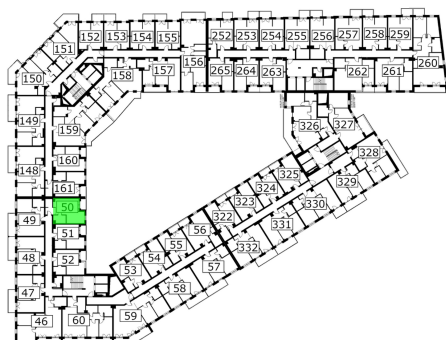

Młynowa bud. 1 mieszkanie 50

- ściana z możliwością rozbiórki
- ściana bez możliwości rozbiórki

Numer:	50
Klatka:	1
Piętro:	Piętro IV
Metraż:	36,78 m²
Pokoje:	1
Cena brutto / m²:	12 950 zł
Cena brutto:	476 301 zł