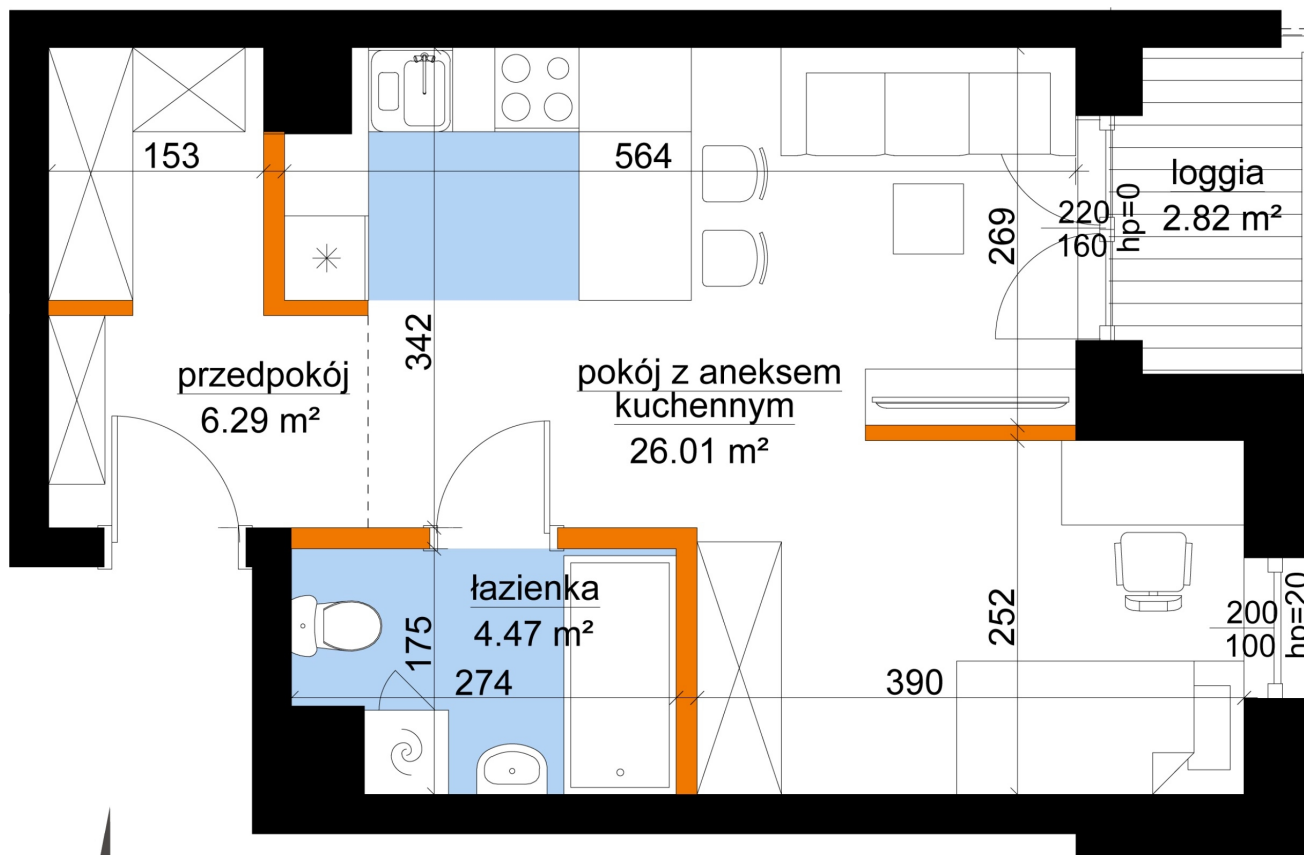

Młynowa bud. 1 mieszkanie 50

- ściana z możliwością rozbiórki
- ściana bez możliwości rozbiórki

Numer:	50
Klatka:	1
Piętro:	Piętro IV
Metraż:	36,78 m²
Pokoje:	1
Cena brutto / m²:	12 950 zł
Cena brutto:	476 301 zł